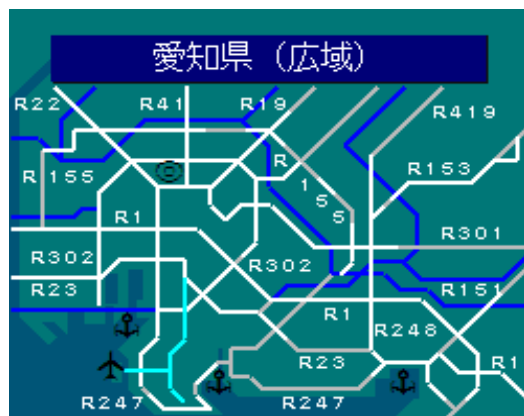

簡易図形画面

簡易図形説明

図形データ

図形名	愛知県(広域)
使用放送局	名古屋局
本放送適用日	令和3年5月31日 改訂

番組構成

VICS愛知 1. 一般道(広域)[01/01]

- R1 : 東海道
- R22 : 名岐バイパス
- R23 : 名四国道
- R41 : 名濃バイパス
- R302 : 名古屋環状2号線