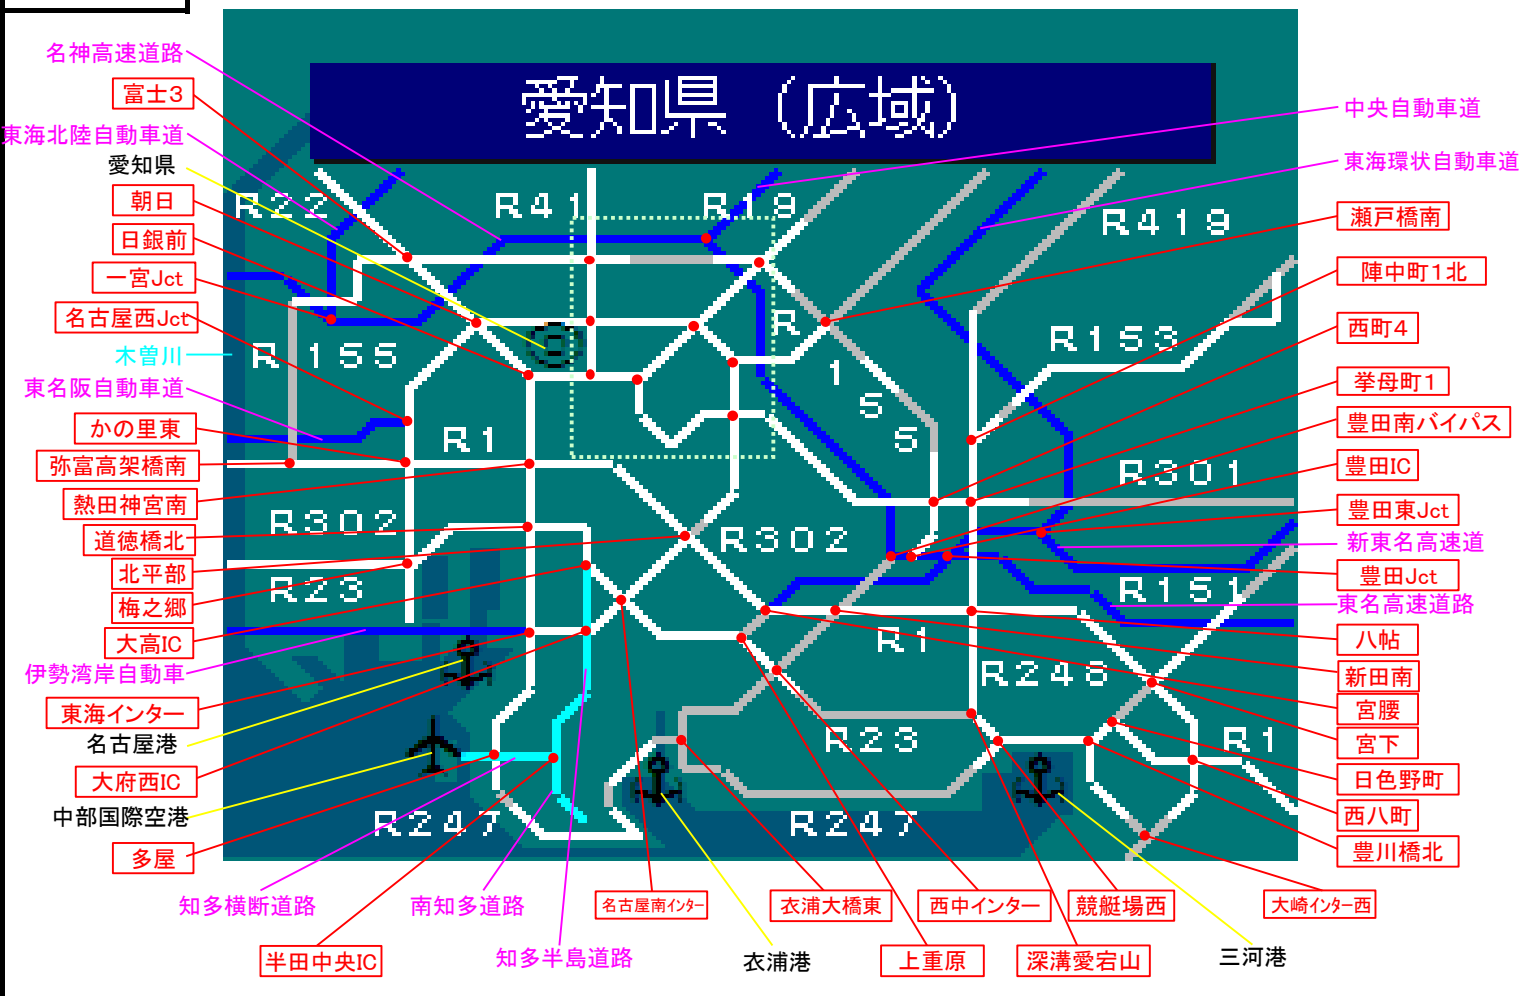

簡易図形画面

簡易図形説明

図形データ

図形名	愛知県(広域)
使用放送局	名古屋局
本放送適用日	令和3年5月31日 改訂

番組構成

VICS愛知 1. 一般道(広域)[01/01]

- R1 : 東海道
- R22 : 名岐バイパス
- R23 : 名四国道
- R41 : 名濃バイパス
- R302 : 名古屋環状2号線