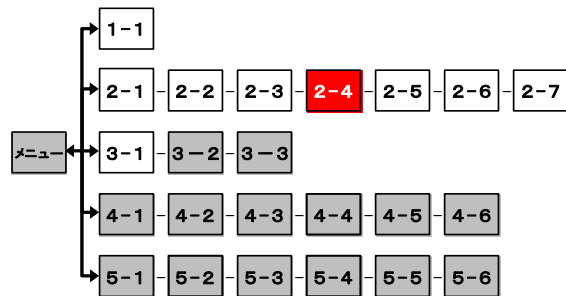

FM多重放送 レベル2 簡易図形説明書

VICS愛知 2-4

簡易図形画面

簡易図形説明

図形データ

図形名	名古屋～豊田エリア
使用放送局	名古屋局
本放送適用日	令和3年5月31日 改訂

番組構成

VICS愛知 2. 一般道(詳細)[04/07]