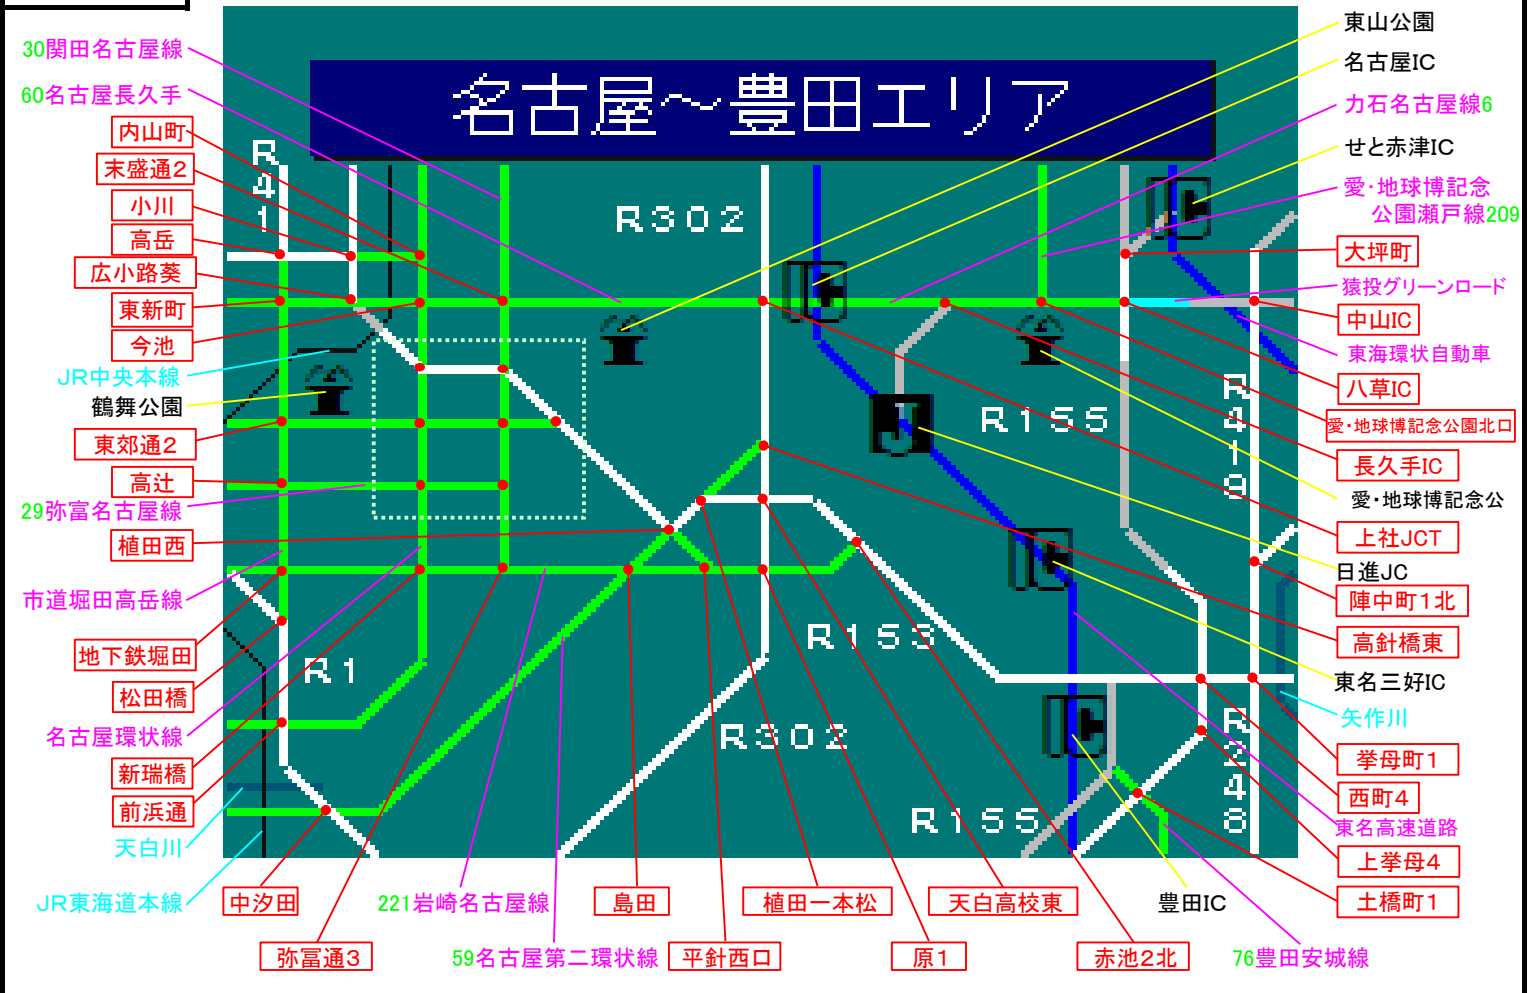

FM多重放送 レベル2 簡易図形説明書

VICS愛知 2-4

簡易図形画面

簡易図形説明

図形データ

図形名	名古屋～豊田エリア
使用放送局	名古屋局
本放送適用日	令和3年5月31日 改訂

番組構成

VICS愛知 2. 一般道(詳細)[04/07]

- R41 : 空港線
- R153 : 飯田街道
- R248 : 豊田南北線
- R302 : 環状2号線
- R419 : 豊田南北線