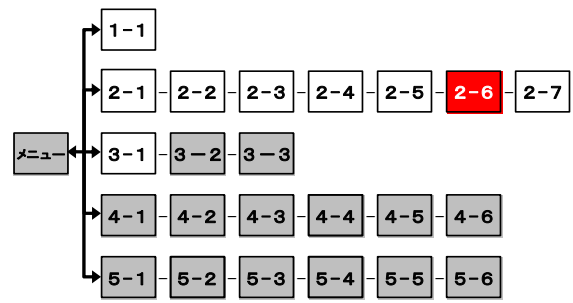

FM多重放送 レベル2 簡易図形説明書

簡易図形画面

簡易図形説明

図形データ

図形名	名古屋～岡崎エリア
使用放送局	名古屋局
本放送適用日	令和3年5月31日 改訂

番組構成

R1 : 東海道