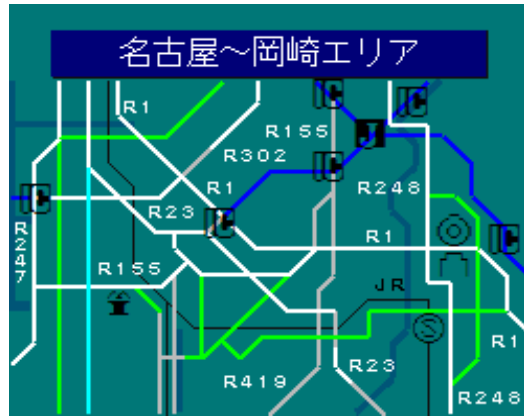

FM多重放送 レベル2 簡易図形説明書

簡易図形画面

簡易図形説明

図形データ

図形名	名古屋～岡崎エリア
使用放送局	名古屋局
本放送適用日	令和3年5月31日 改訂

番組構成

R1 : 東海道