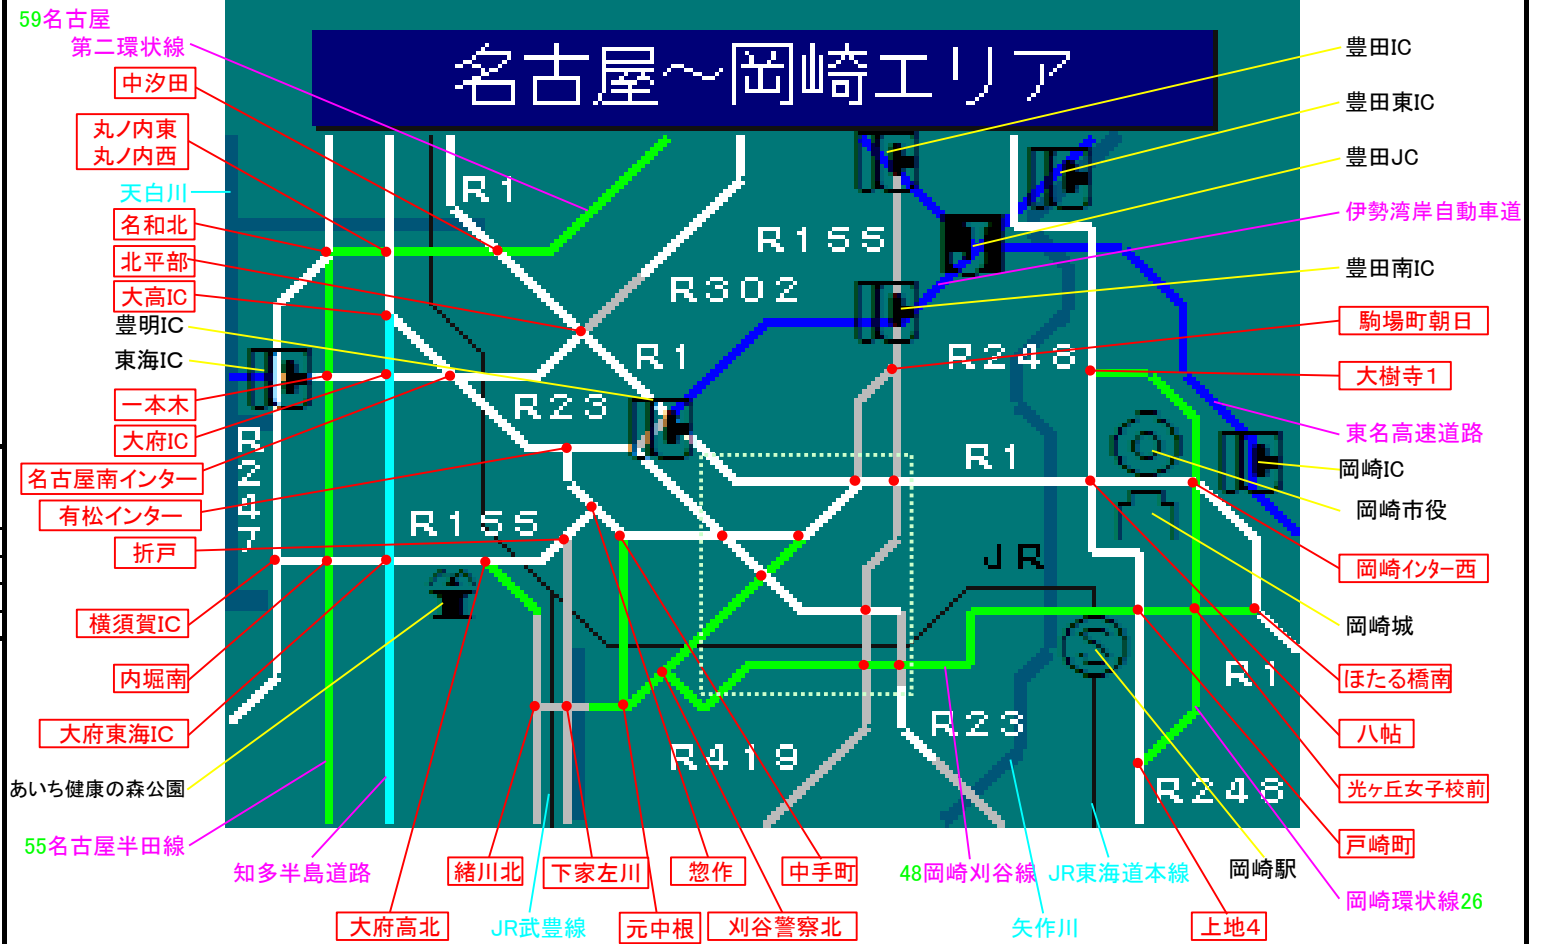

FM多重放送 レベル2 簡易図形説明書

簡易図形画面

簡易図形説明

図形データ

図形名	名古屋～岡崎エリア
使用放送局	名古屋局
本放送適用日	令和3年5月31日 改訂

番組構成

R1 : 東海道