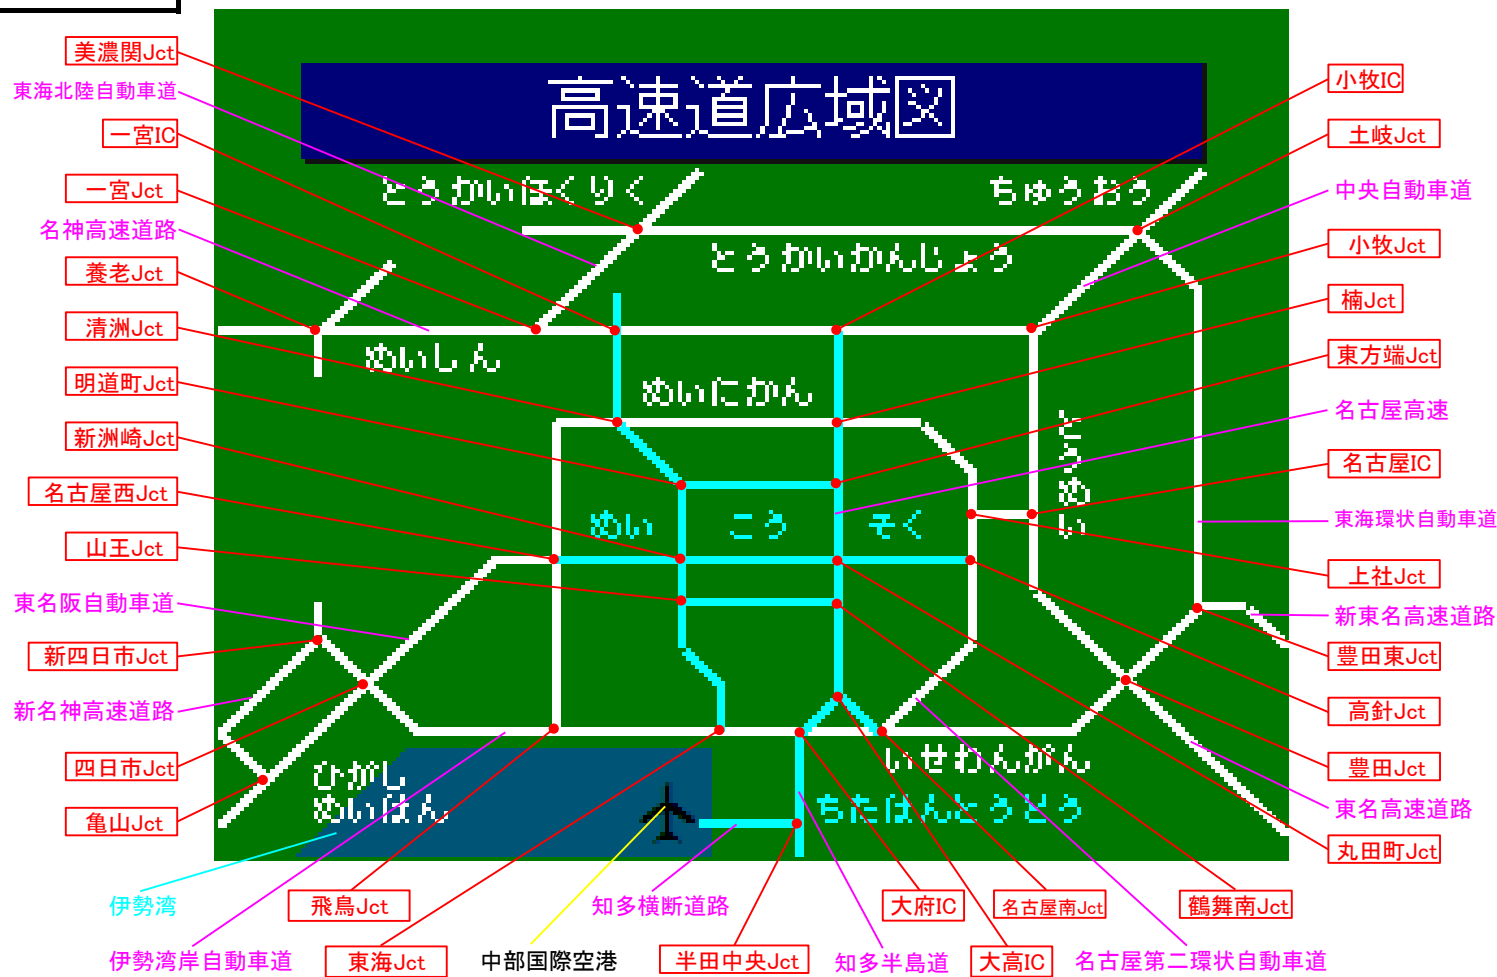

簡易図形画面

簡易図形説明

図形データ

図形名	高速道広域図
使用放送局	名古屋局
本放送適用日	令和3年5月31日 改訂

番組構成