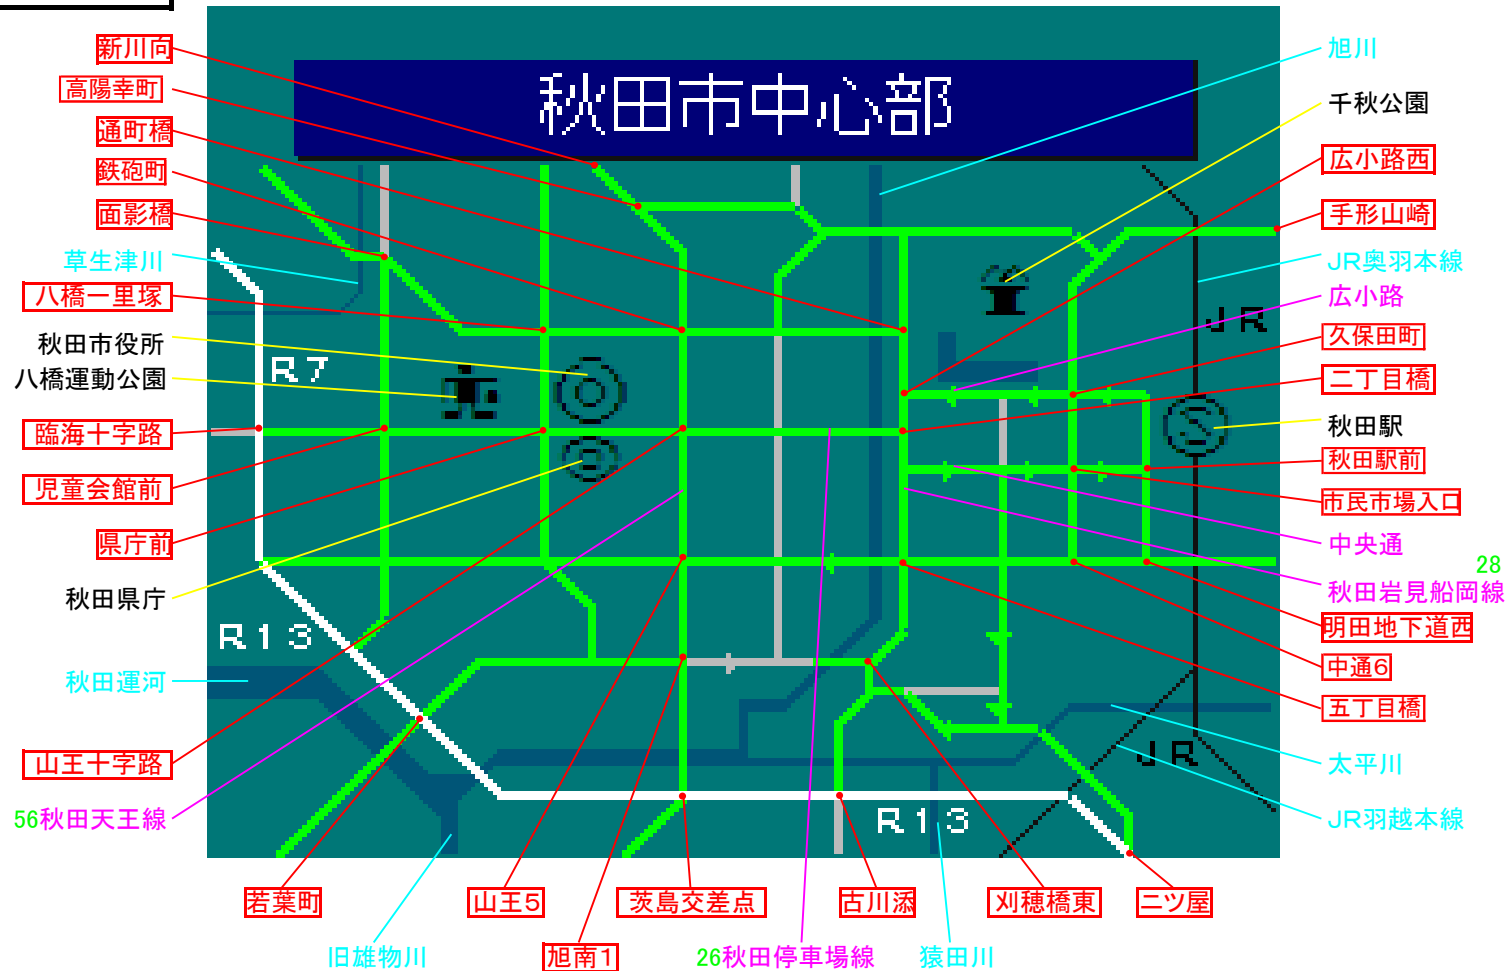

簡易図形画面

簡易図形説明

図形データ

図形名	秋田市中心部
使用放送局	秋田局
本放送適用日	令和6年3月18日 改訂

番組構成