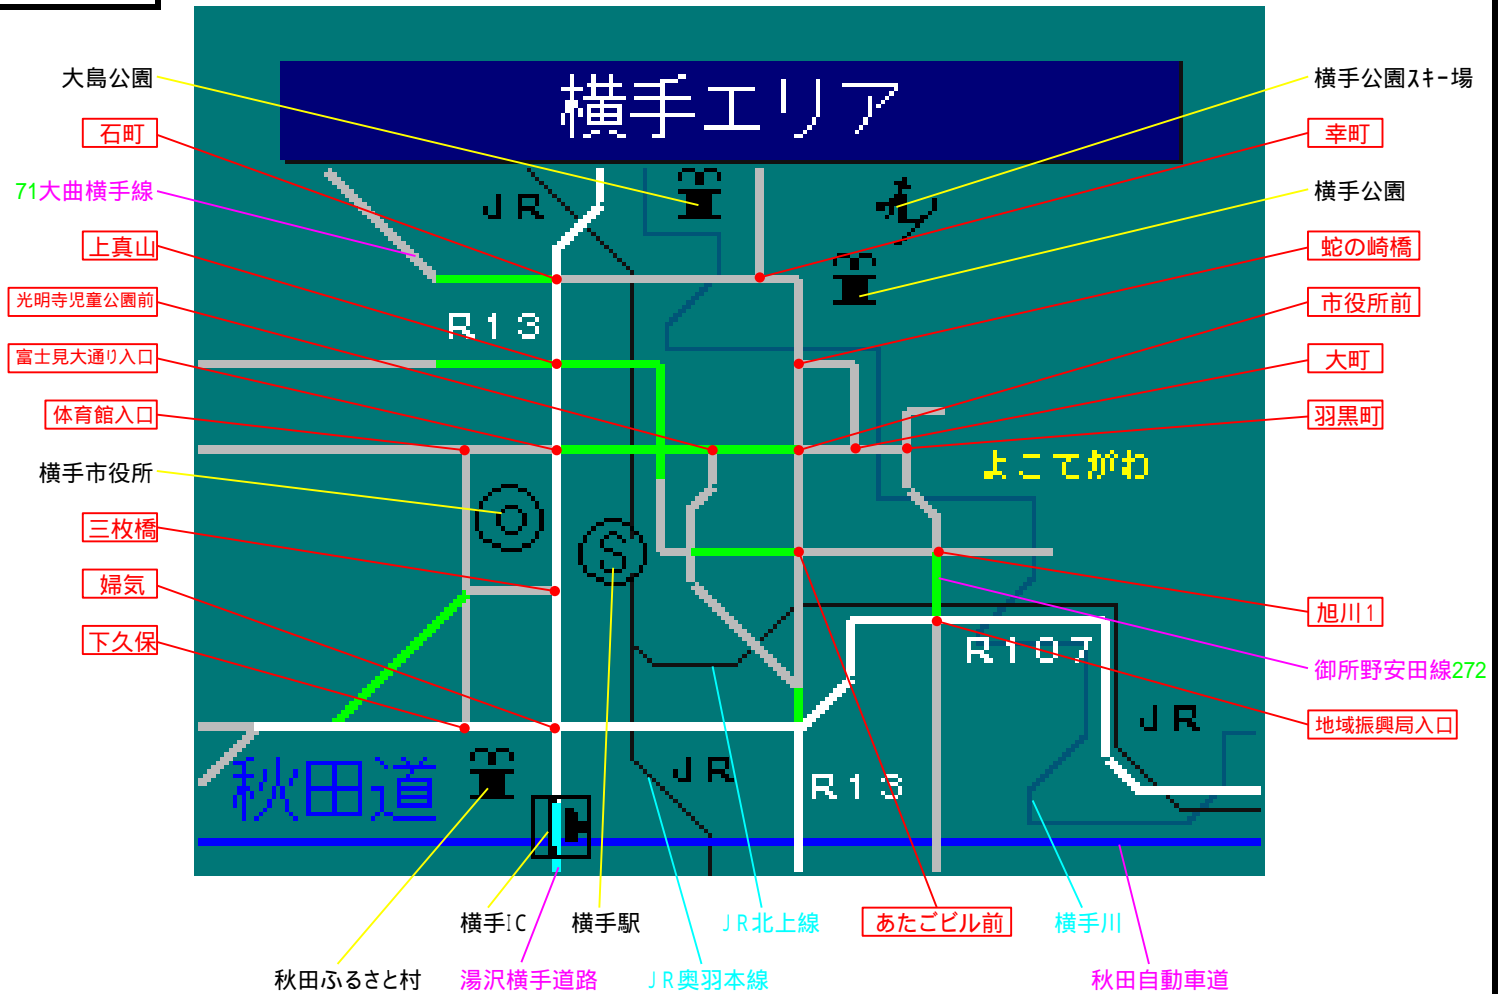

簡易図形画面

簡易図形説明

図形データ

図形名	横手エリア
使用放送局	秋田局
本放送適用日	平成24年2月9日 改訂

番組構成

VICS秋田 1. 一般道[04 / 07]

R 13 : 羽州街道
 R 107 (西) : 本荘街道
 R 107 (東) : 平和街道