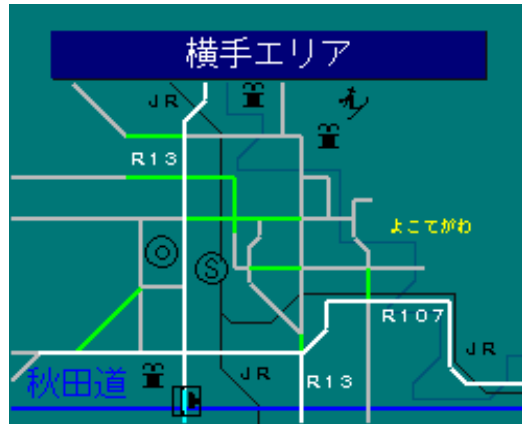

簡易図形画面

簡易図形説明

図形データ

図形名	横手エリア
使用放送局	秋田局
本放送適用日	平成24年2月9日 改訂

番組構成

VICS秋田 1. 一般道[04 / 07]

R 13 : 羽州街道
 R 107 (西) : 本荘街道
 R 107 (東) : 平和街道