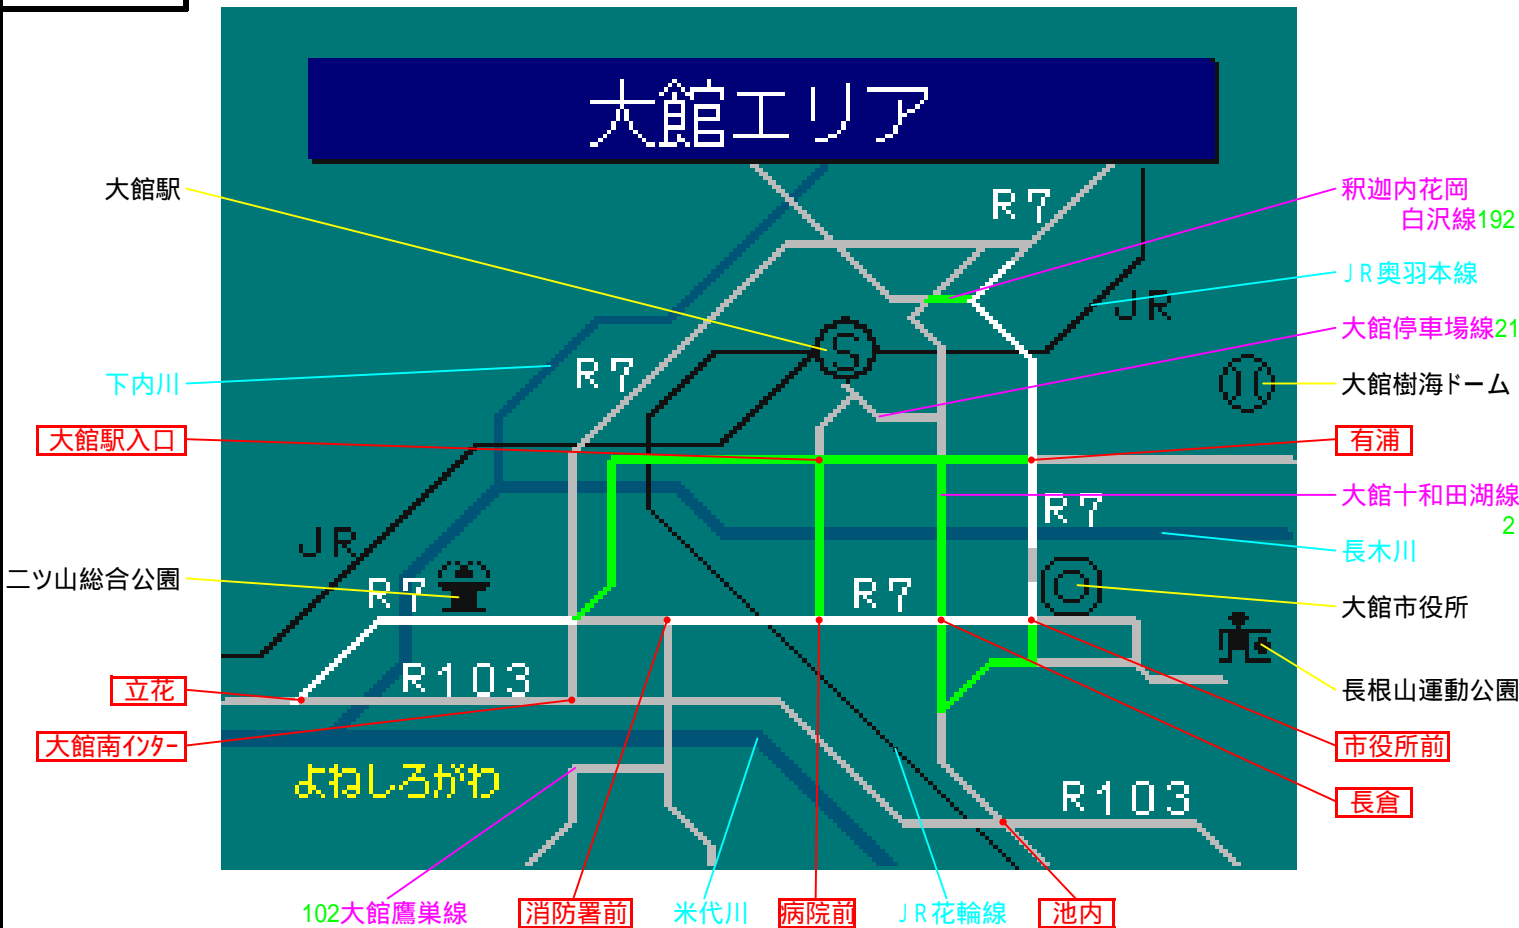

簡易図形画面

簡易図形説明

図形データ

図形名	大館エリア
使用放送局	秋田局
本放送適用日	平成17年7月14日 改訂

番組構成

X=ユ=	1-1	1-2	1-3	1-4	1-5	1-6	1-7
	2-1	2-2	2-3	2-4	2-5	2-6	
	3-1						
	4-1	4-2					
	5-1	5-2	5-3	5-4	5-5	5-6	5-7

R7 : 羽州街道