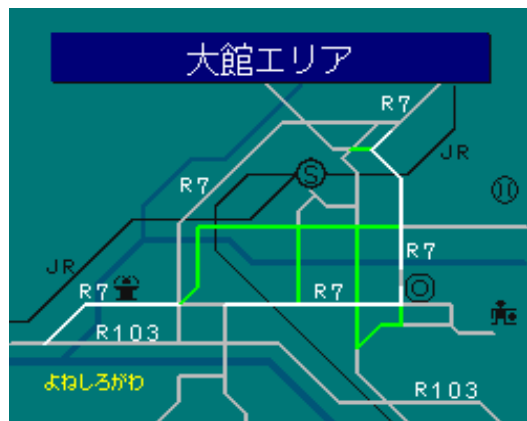

簡易図形画面

簡易図形説明

図形データ

図形名	大館エリア
使用放送局	秋田局
本放送適用日	平成17年7月14日 改訂

番組構成

X=ユ=	1-1	1-2	1-3	1-4	1-5	1-6	1-7
	2-1	2-2	2-3	2-4	2-5	2-6	
	3-1						
	4-1	4-2					
	5-1	5-2	5-3	5-4	5-5	5-6	5-7

R7 : 羽州街道