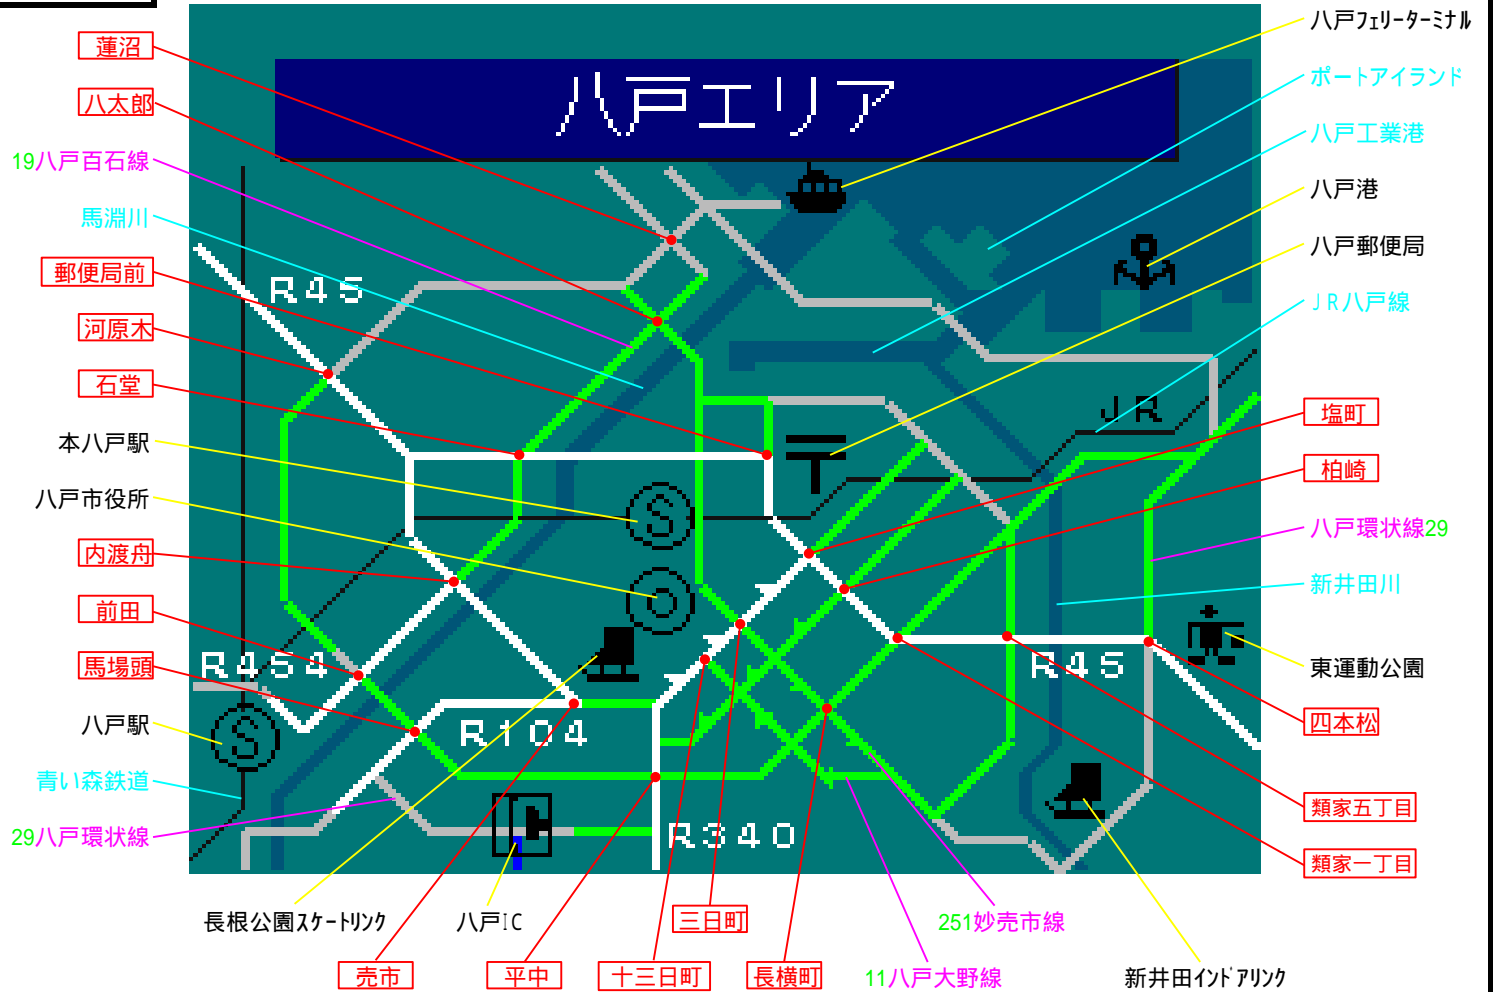

簡易図形画面

簡易図形説明

R45(東) : 浜街道
R45(西) : 八戸北バイパス

図形データ

| | |
|--------|---------------|
| 図形名 | 八戸エリア |
| 使用放送局 | 青森局 |
| 本放送適用日 | 平成25年9月25日 改訂 |

番組構成