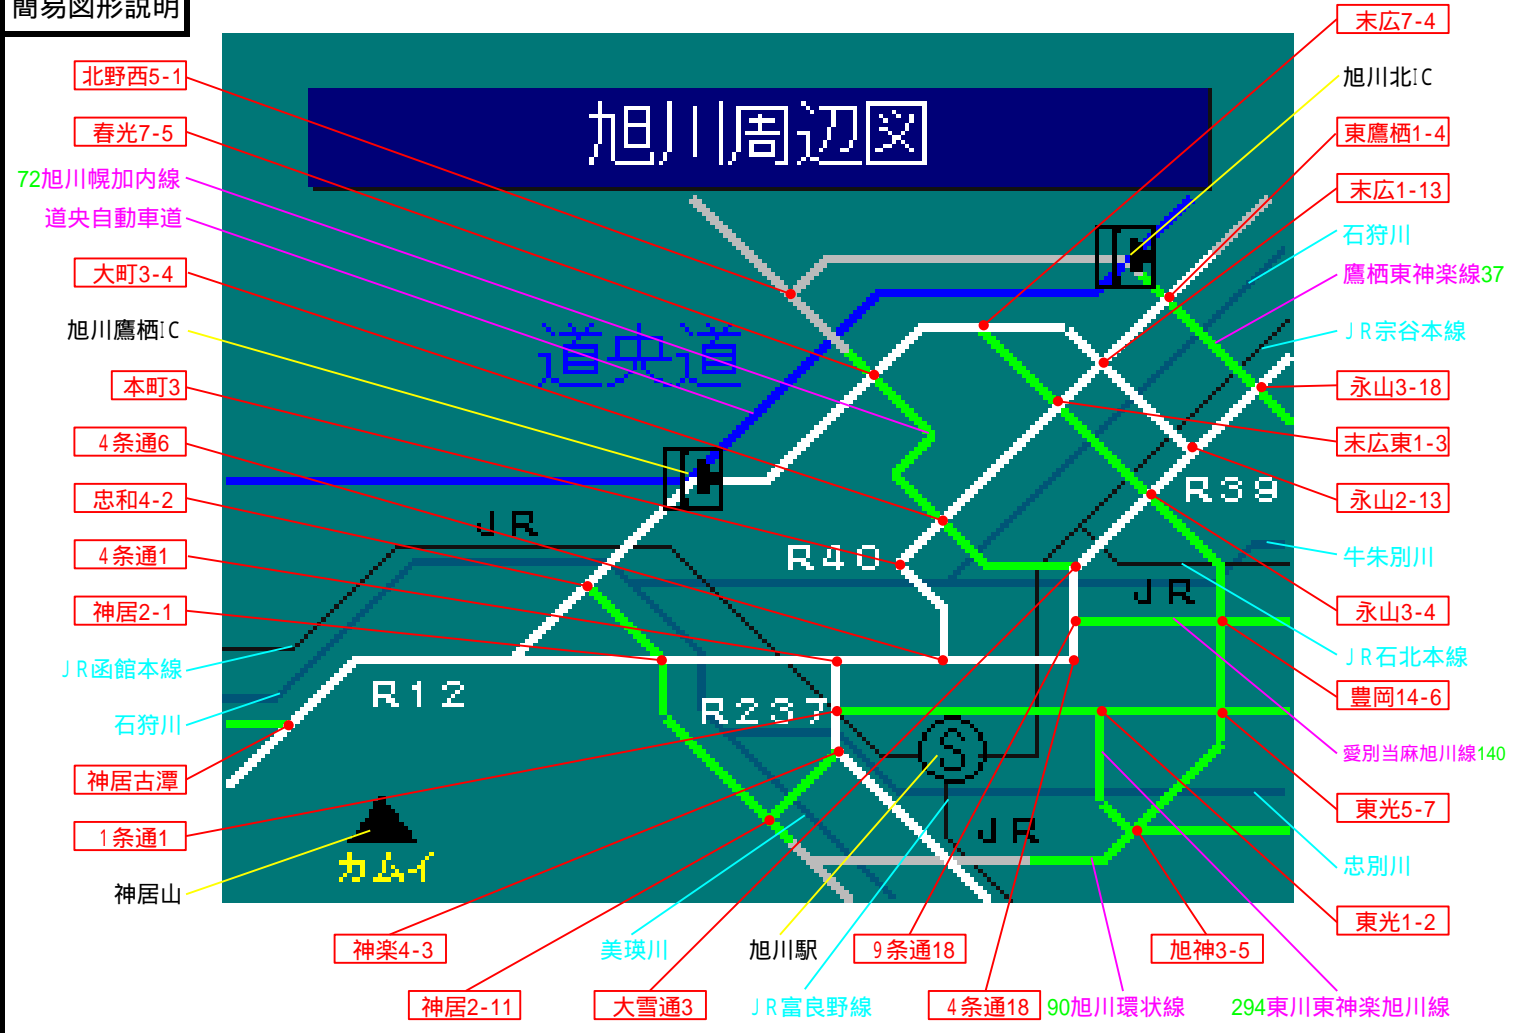

簡易図形画面

簡易図形説明

図形データ

図形名	旭川周辺図
使用放送局	旭川局
本放送適用日	平成24年9月11日 改訂

番組構成

VICS旭川 1.一般道(旭川市)[01 / 03]

- R 1 2 : 神居国道
- R 3 9 : 大雪国道
- R 4 0 : 名寄国道
- R 2 3 7 : 富良野国道