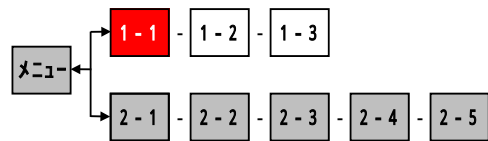

簡易図形画面

簡易図形説明

図形データ

図形名	旭川周辺図
使用放送局	旭川局
本放送適用日	平成24年9月11日 改訂

番組構成

VICS旭川 1.一般道(旭川市)[01 / 03]

- R 1 2 : 神居国道
- R 3 9 : 大雪国道
- R 4 0 : 名寄国道
- R 2 3 7 : 富良野国道