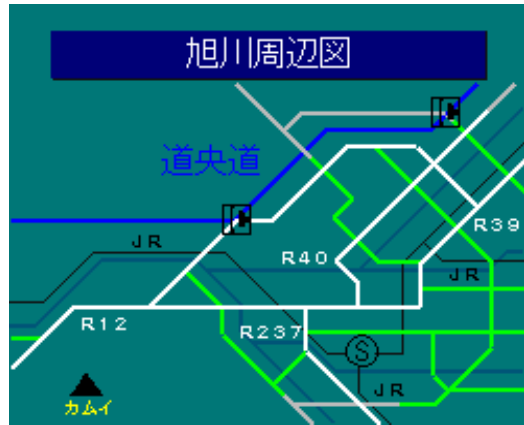

簡易図形画面

簡易図形説明

図形データ

図形名	旭川周辺図
使用放送局	旭川局
本放送適用日	平成24年9月11日 改訂

番組構成

VICS旭川 1.一般道(旭川市)[01 / 03]

- R 1 2 : 神居国道
- R 3 9 : 大雪国道
- R 4 0 : 名寄国道
- R 2 3 7 : 富良野国道