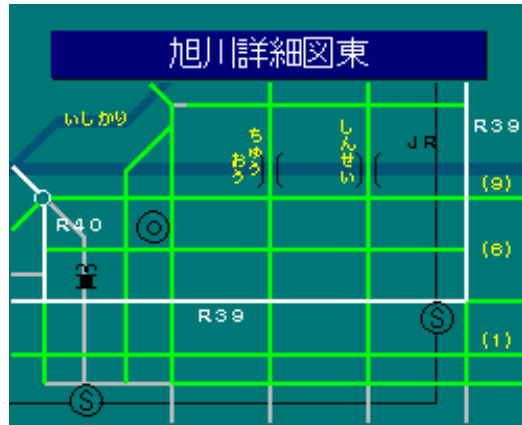

簡易図形画面

簡易図形説明

R39 :大雪国道
R40 :名寄国道

図形データ

図形名	旭川詳細図東
使用放送局	旭川局
本放送適用日	平成25年8月9日 改訂

番組構成