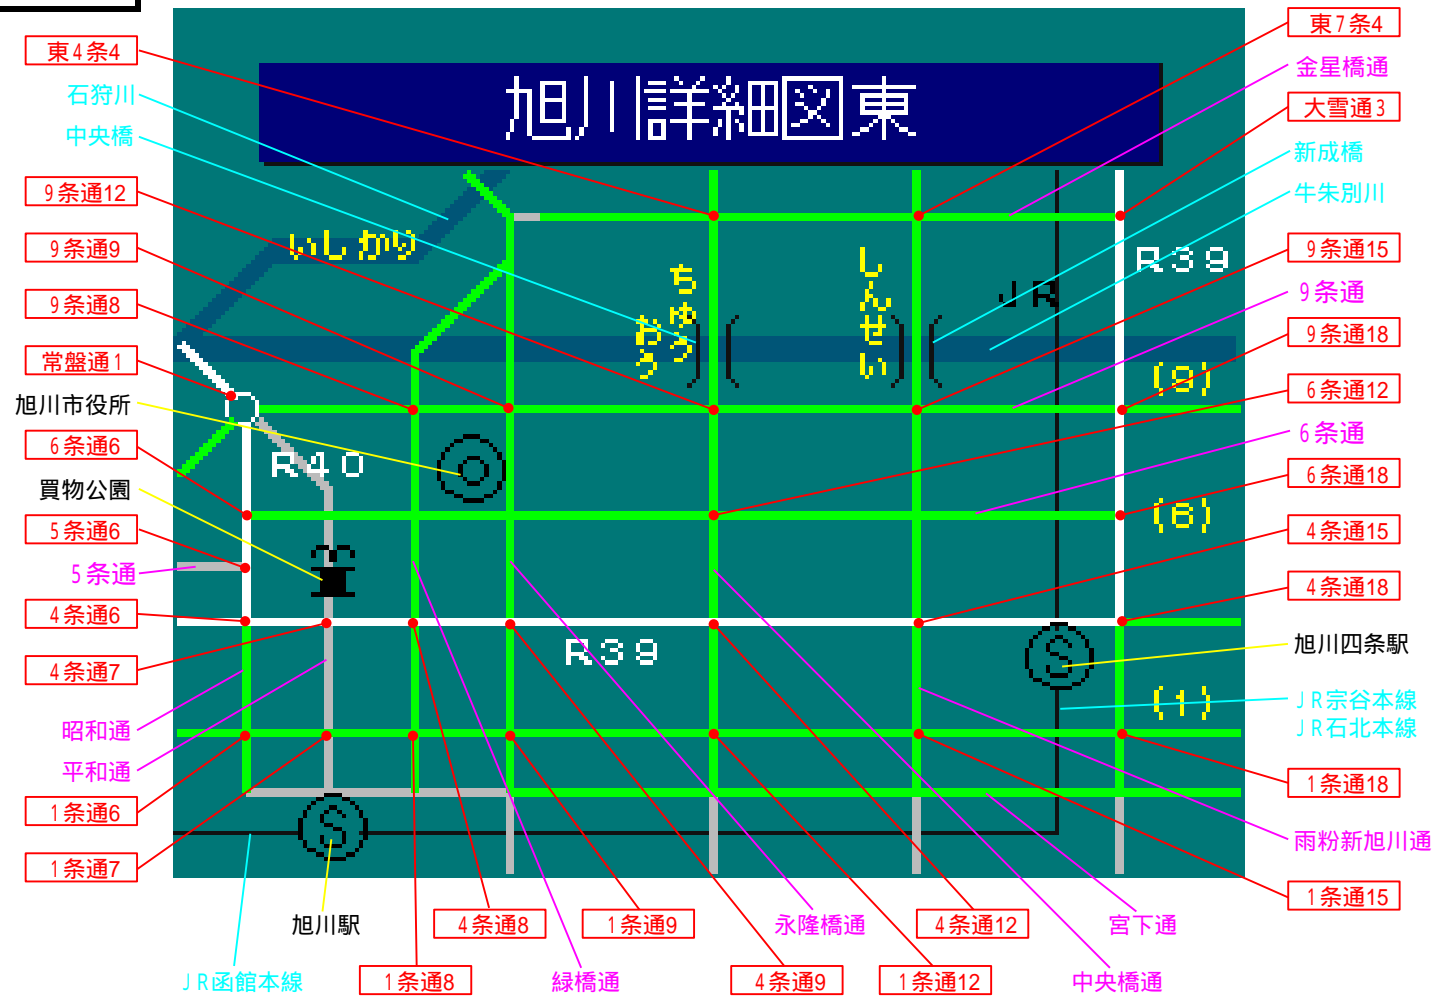

簡易図形画面

簡易図形説明

R39 :大雪国道
R40 :名寄国道

図形データ

図形名	旭川詳細図東
使用放送局	旭川局
本放送適用日	平成25年8月9日 改訂

番組構成