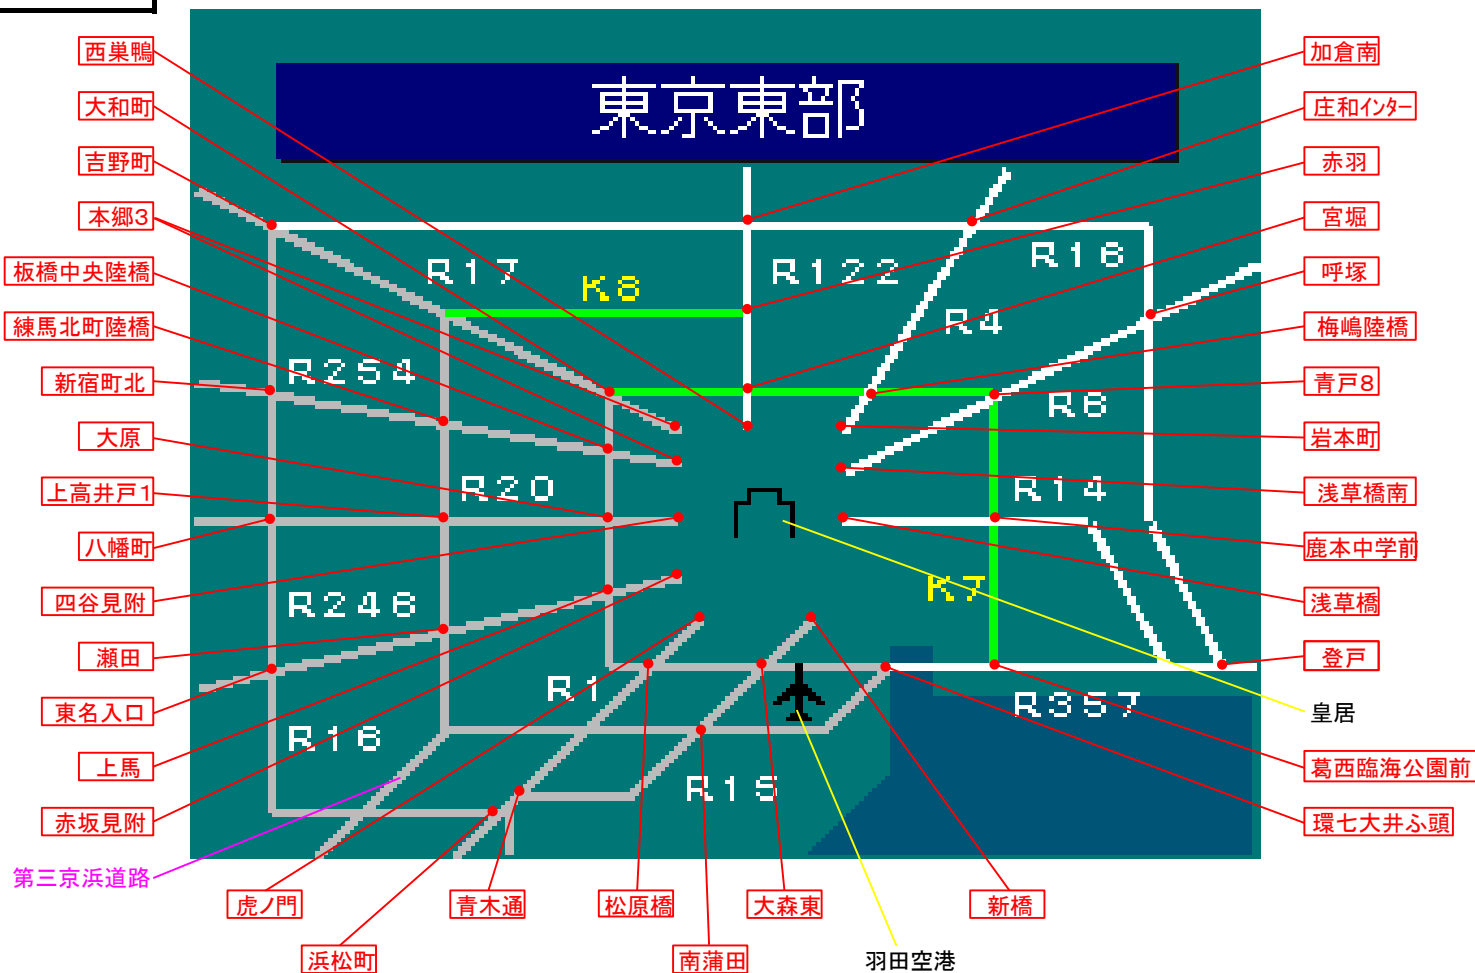

FM多重放送 レベル2 簡易図形説明書

VICS千葉 1-3

簡易図形画面

簡易図形説明

図形データ

図形名	東京東部
使用放送局	千葉局
本放送適用日	2019年6月4日 改訂

番組構成

VICS千葉 1. 一般道(広域)[03/03]