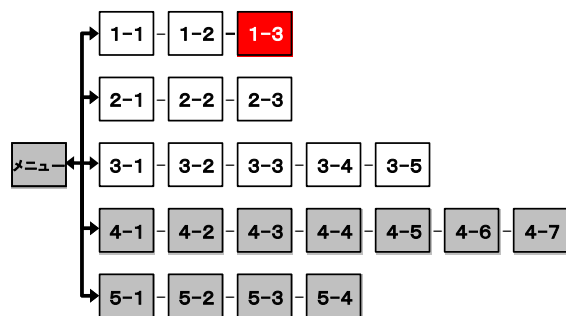

FM多重放送 レベル2 簡易図形説明書

VICS千葉 1-3

簡易図形画面

簡易図形説明

図形データ

図形名	東京東部
使用放送局	千葉局
本放送適用日	2019年6月4日 改訂

番組構成

VICS千葉 1. 一般道(広域)[03/03]