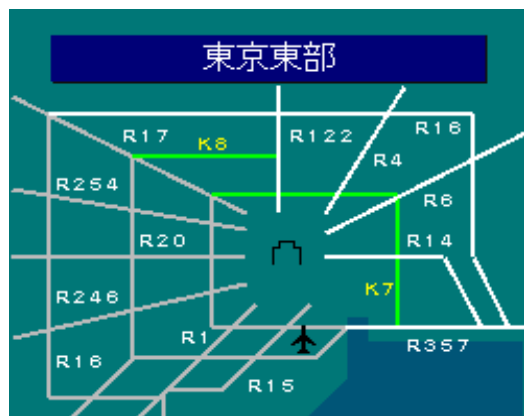

FM多重放送 レベル2 簡易図形説明書

VICS千葉 1-3

簡易図形画面

簡易図形説明

図形データ

図形名	東京東部
使用放送局	千葉局
本放送適用日	2019年6月4日 改訂

番組構成

VICS千葉 1. 一般道(広域)[03/03]