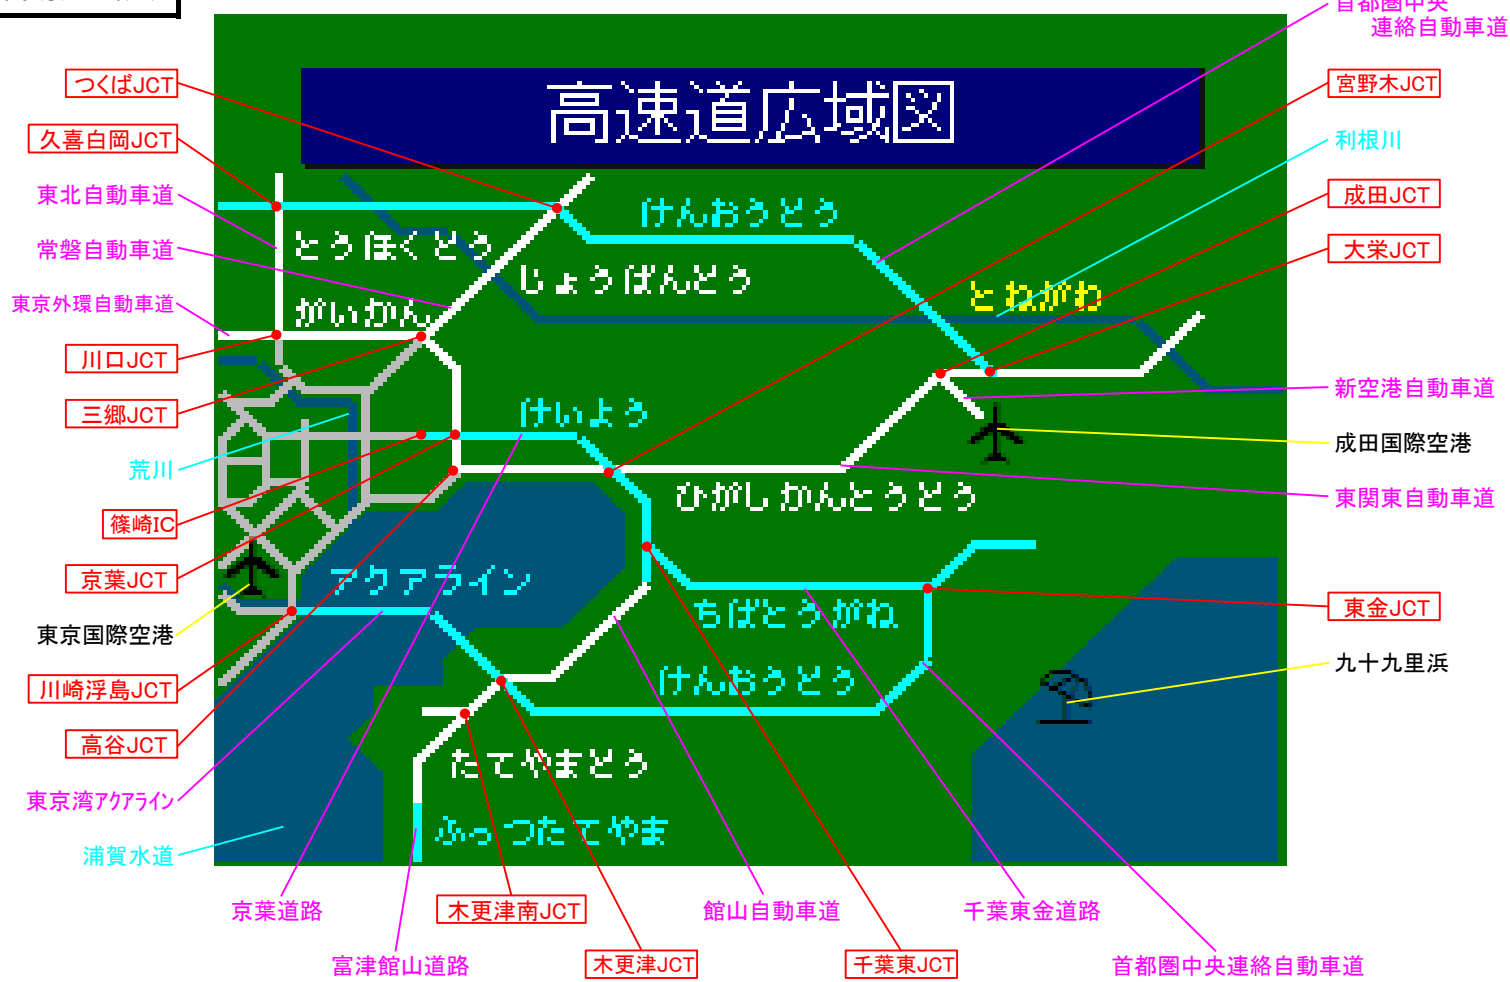

簡易図形画面

簡易図形説明

図形データ

図形名	高速道広域図
使用放送局	千葉局
本放送適用日	令和6年4月25日 改訂

番組構成