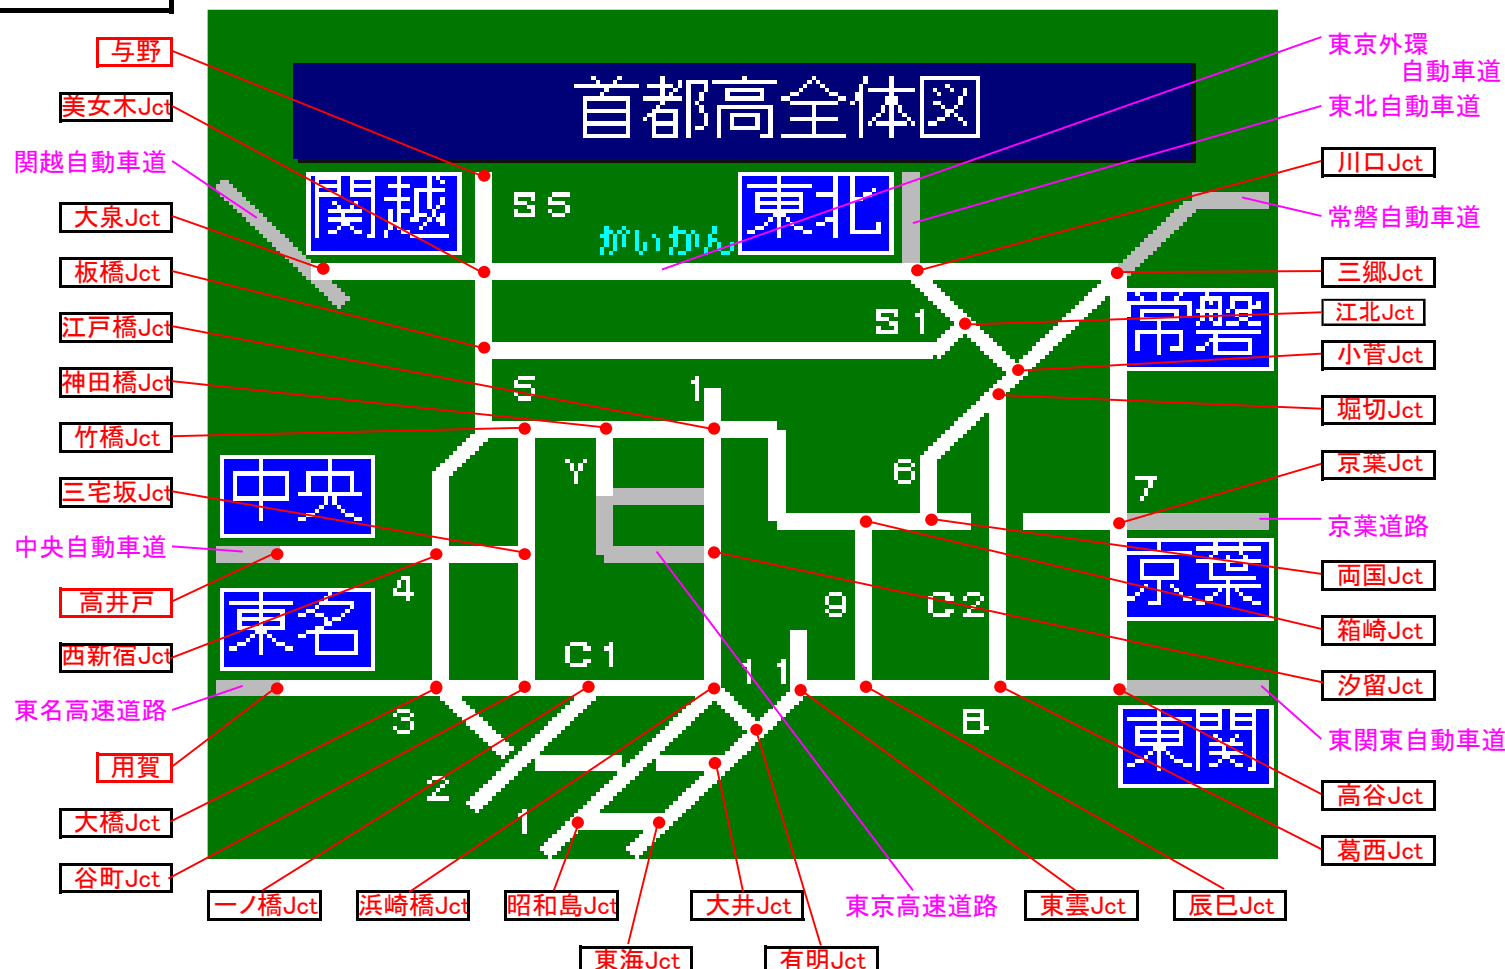

簡易図形画面

簡易図形説明

図形データ

図形名	首都高全体図
使用放送局	千葉局 [東京・横浜・さいたま・水戸局]
本放送適用日	平成30年6月15日 改訂

番組構成

VICS千葉 3. 首都高・アクアライン[02/05]

- 1 (北) : 1号上野線
- 1 (南) : 1号羽田線
- 2 : 2号目黒線
- 3 : 3号渋谷線
- 4 : 4号新宿線
- 5 : 5号池袋線
- 6 : 6号向島線、6号三郷線
- 7 : 7号小松川線
- 9 : 9号深川線
- 11 : 11号台場線
- B : 湾岸線
- C1 : 都心環状線
- C2 : 中央環状線
- S1 : 川口線
- S5 : 埼玉大宮線
- Y : 八重洲線