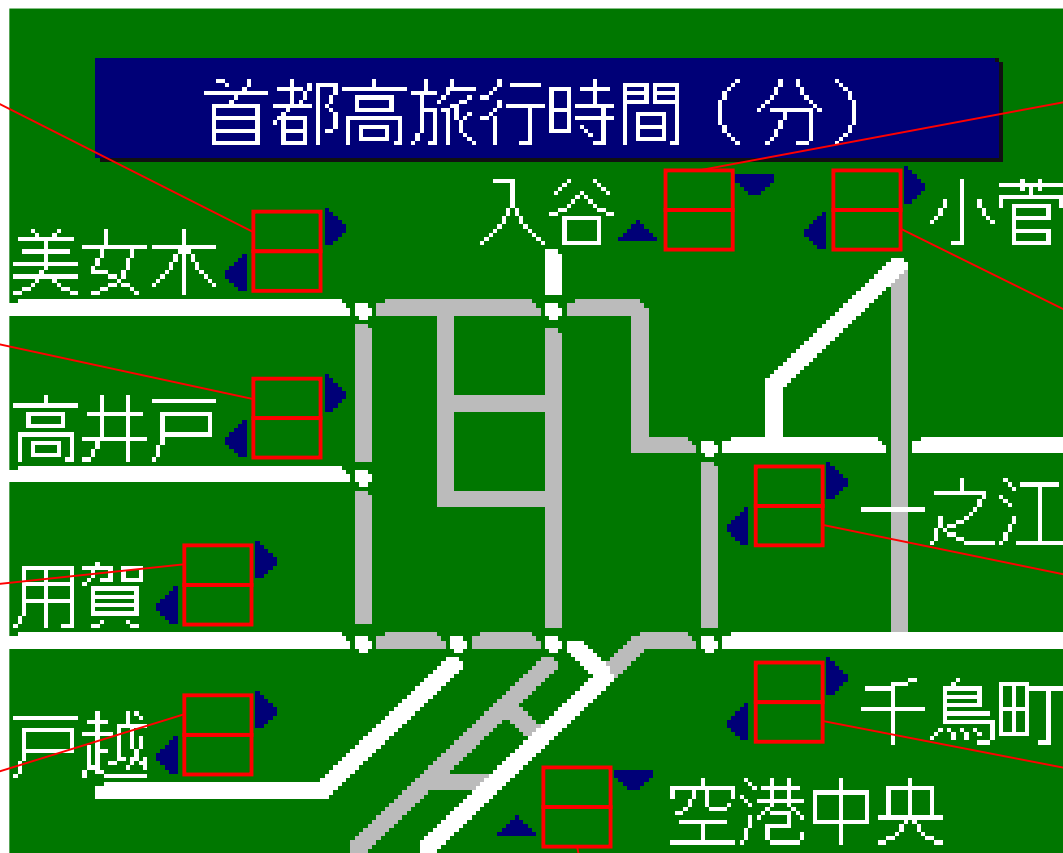

簡易図形画面

簡易図形説明

5号池袋線  
美女木Jct⇄  
竹橋Jct  
旅行時間(分)

4号新宿線  
高井戸⇄  
三宅坂Jct  
旅行時間(分)

3号渋谷線  
用賀⇄  
谷町Jct  
旅行時間(分)

2号目黒線  
戸越⇄  
一ノ橋Jct  
旅行時間(分)

1号上野線  
入谷⇄  
江戸橋Jct  
旅行時間(分)

6号向島線  
小菅⇄  
箱崎Jct  
旅行時間(分)

7号小松川線  
一之江⇄  
箱崎Jct  
旅行時間(分)

湾岸線  
千鳥町⇄  
辰巳Jct  
旅行時間(分)

11号台場線、湾岸線  
空港中央⇄  
浜崎橋Jct  
旅行時間(分)

図形データ

図形名	首都高旅行時間(分)
使用放送局	千葉局[東京・横浜・さいたま局]
本放送適用日	平成16年1月22日 改訂

番組構成

VICS千葉 3. 首都高・アクアライン[03/05]

当簡易図形には、  
渋滞情報の表示はありません。