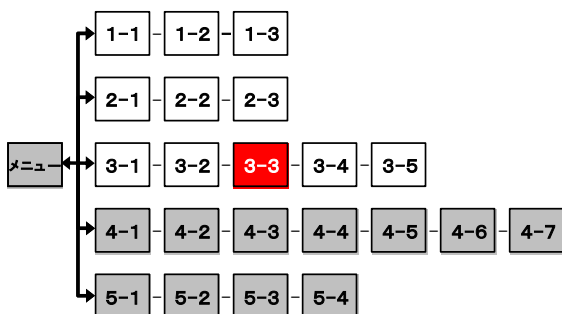

7号小松川線  
一之江⇄  
箱崎Jct  
旅行時間(分)

湾岸線  
千鳥町⇄  
辰巳Jct  
旅行時間(分)

11号台場線、湾岸線  
空港中央⇄  
浜崎橋Jct  
旅行時間(分)

図形データ

図形名	首都高旅行時間(分)
使用放送局	千葉局[東京・横浜・さいたま局]
本放送適用日	平成16年1月22日 改訂

番組構成

VICS千葉 3. 首都高・アクアライン[03/05]

当簡易図形には、  
渋滞情報の表示はありません。