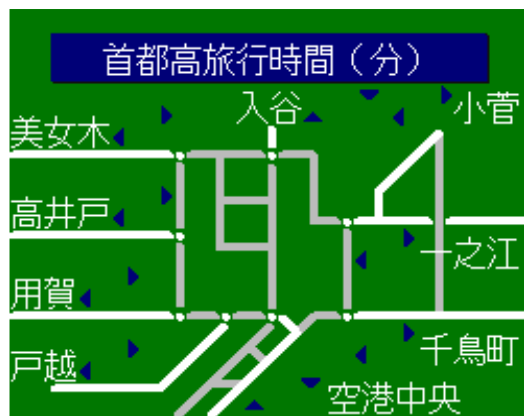

簡易図形画面

簡易図形説明

5号池袋線  
美女木Jct⇄  
竹橋Jct  
旅行時間(分)

4号新宿線  
高井戸⇄  
三宅坂Jct  
旅行時間(分)

3号渋谷線  
用賀⇄  
谷町Jct  
旅行時間(分)

2号目黒線  
戸越⇄  
一ノ橋Jct  
旅行時間(分)

1号上野線  
入谷⇄  
江戸橋Jct  
旅行時間(分)

6号向島線  
小菅⇄  
箱崎Jct  
旅行時間(分)

7号小松川線  
一之江⇄  
箱崎Jct  
旅行時間(分)

湾岸線  
千鳥町⇄  
辰巳Jct  
旅行時間(分)

11号台場線、湾岸線  
空港中央⇄  
浜崎橋Jct  
旅行時間(分)

図形データ

図形名	首都高旅行時間(分)
使用放送局	千葉局[東京・横浜・さいたま局]
本放送適用日	平成16年1月22日 改訂

番組構成

VICS千葉 3. 首都高・アクアライン[03/05]

当簡易図形には、  
渋滞情報の表示はありません。