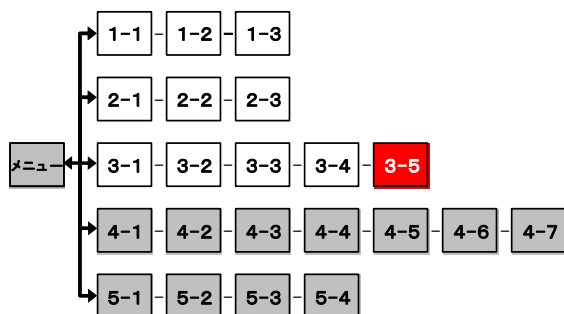

簡易図形画面

簡易図形説明

図形データ

図形名	横浜・川崎エリア
使用放送局	千葉局[横浜局]
本放送適用日	令和6年4月25日 改訂

番組構成

VICS千葉 3. 首都高・アクアライン[05/05]

- 1 : 1号羽田線
- 11 : 11号台場線
- B : 湾岸線
- C2 : 首都高速中央環状線
- K1 : 神奈川1号横羽線
- K2 : 神奈川2号三ツ沢線
- K3 : 神奈川3号狩場線
- K5 : 神奈川5号大黒線
- K6 : 神奈川6号川崎線