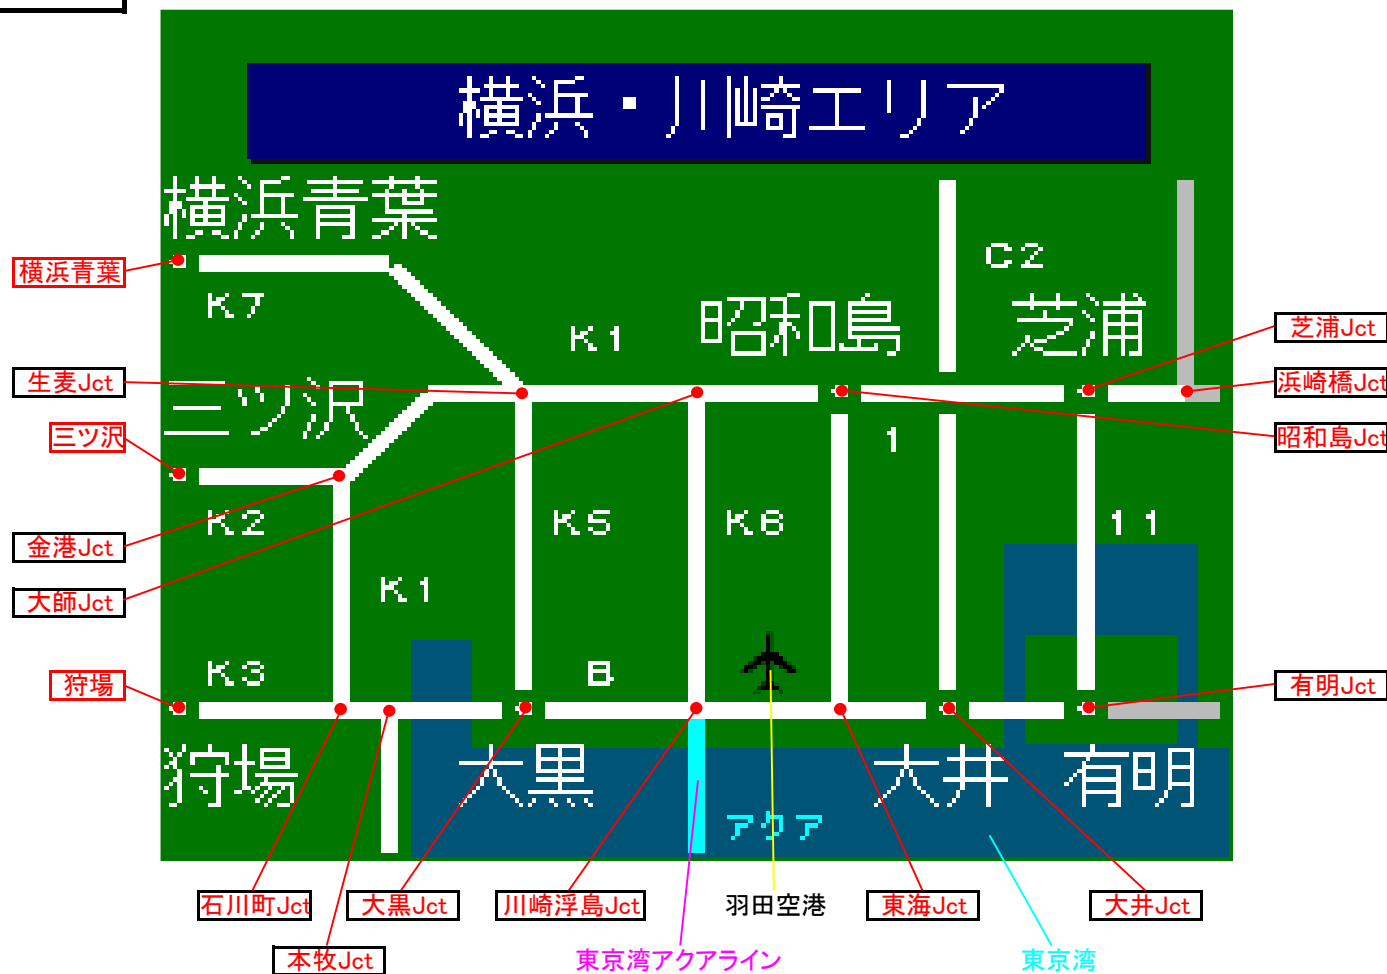

簡易図形画面

簡易図形説明

図形データ

図形名	横浜・川崎エリア
使用放送局	千葉局[横浜局]
本放送適用日	令和6年4月25日 改訂

番組構成

VICS千葉 3. 首都高・アクアライン[05/05]

- 1 : 1号羽田線
- 11 : 11号台場線
- B : 湾岸線
- C2 : 首都高速中央環状線
- K1 : 神奈川1号横羽線
- K2 : 神奈川2号三ツ沢線
- K3 : 神奈川3号狩場線
- K5 : 神奈川5号大黒線
- K6 : 神奈川6号川崎線