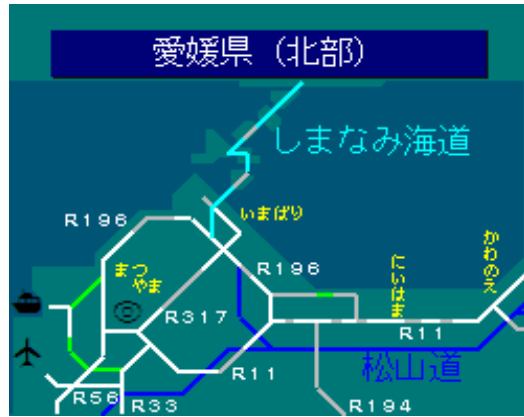

簡易図形画面

簡易図形説明

図形データ

図形名	愛媛県(北部)
使用放送局	松山局
本放送適用日	令和6年3月22日 改訂

番組構成