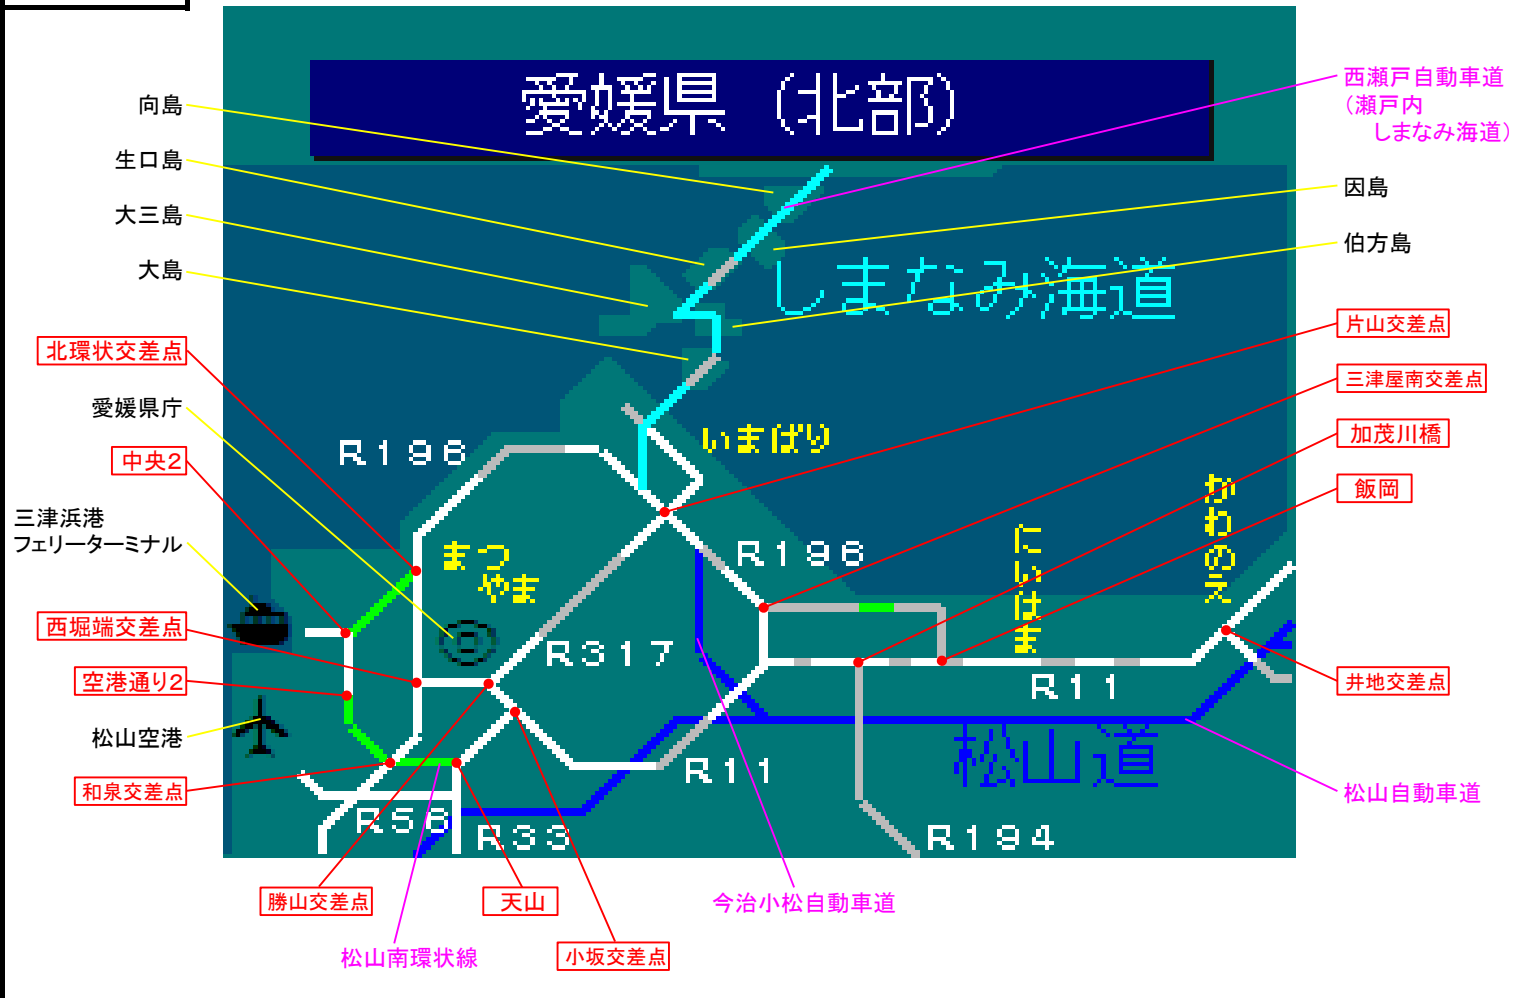

簡易図形画面

簡易図形説明

図形データ

図形名	愛媛県(北部)
使用放送局	松山局
本放送適用日	令和6年3月22日 改訂

番組構成