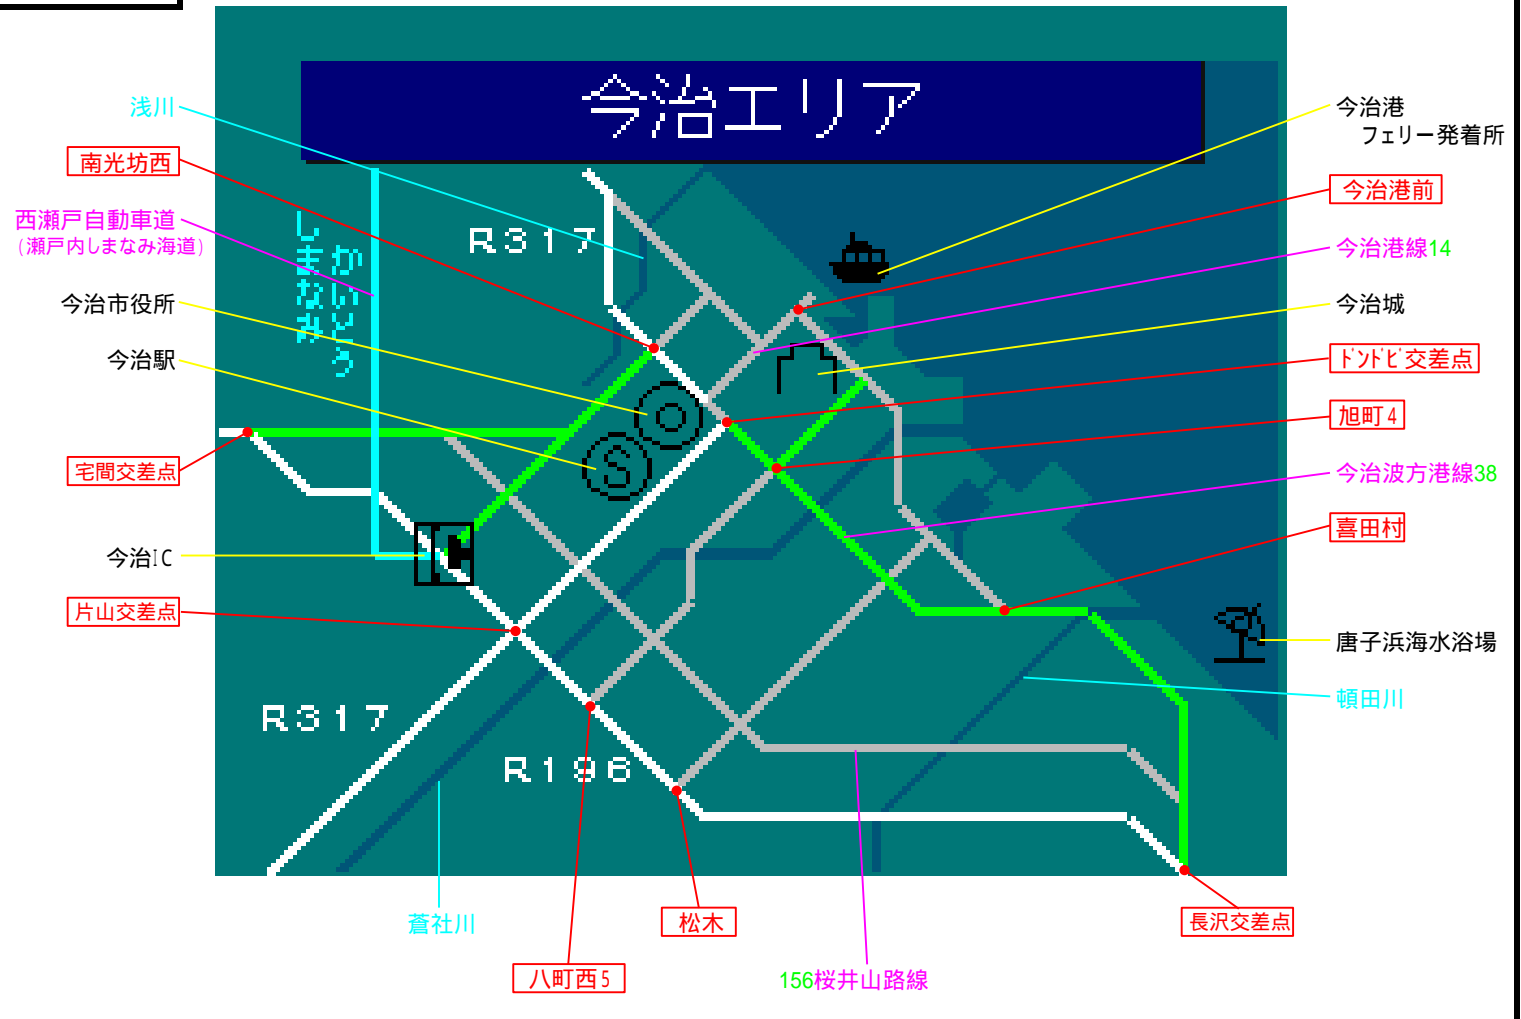

簡易図形画面

簡易図形説明

R196 : 今治バイパス

図形データ

図形名	今治エリア
使用放送局	松山局
本放送適用日	平成25年8月30日 改訂

番組構成