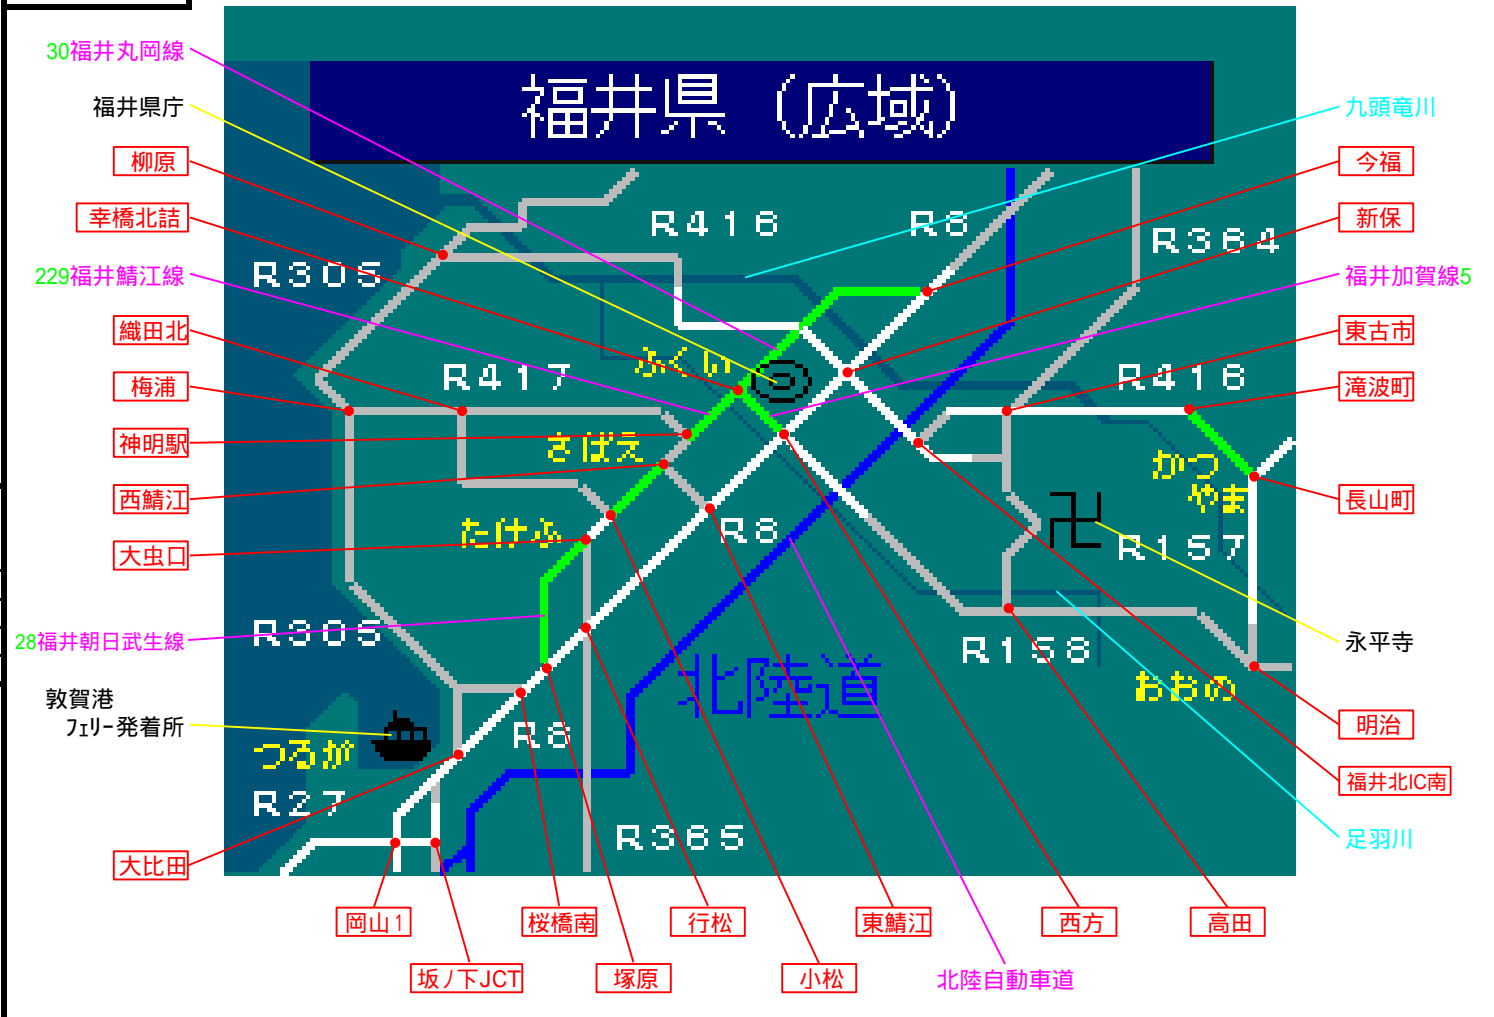

簡易図形画面

簡易図形説明

図形データ

図形名	福井県(広域)
使用放送局	福井局
本放送適用日	平成26年7月22日 改訂

番組構成

VICS福井 1.一般道[01 / 04]

- R 8 (北) : 北陸道
- R 8 (中央) : 福井バイパス
- R 8 (南) : 敦賀街道
- R 27 : 丹後街道
- R 157 : 勝山バイパス
- R 365 : 北国街道