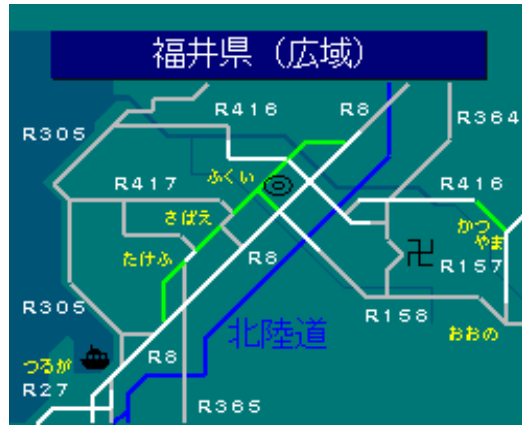

簡易図形画面

簡易図形説明

図形データ

図形名	福井県(広域)
使用放送局	福井局
本放送適用日	平成26年7月22日 改訂

番組構成

VICS福井 1.一般道[01 / 04]

- R 8 (北) : 北陸道
- R 8 (中央) : 福井バイパス
- R 8 (南) : 敦賀街道
- R 27 : 丹後街道
- R 157 : 勝山バイパス
- R 365 : 北国街道