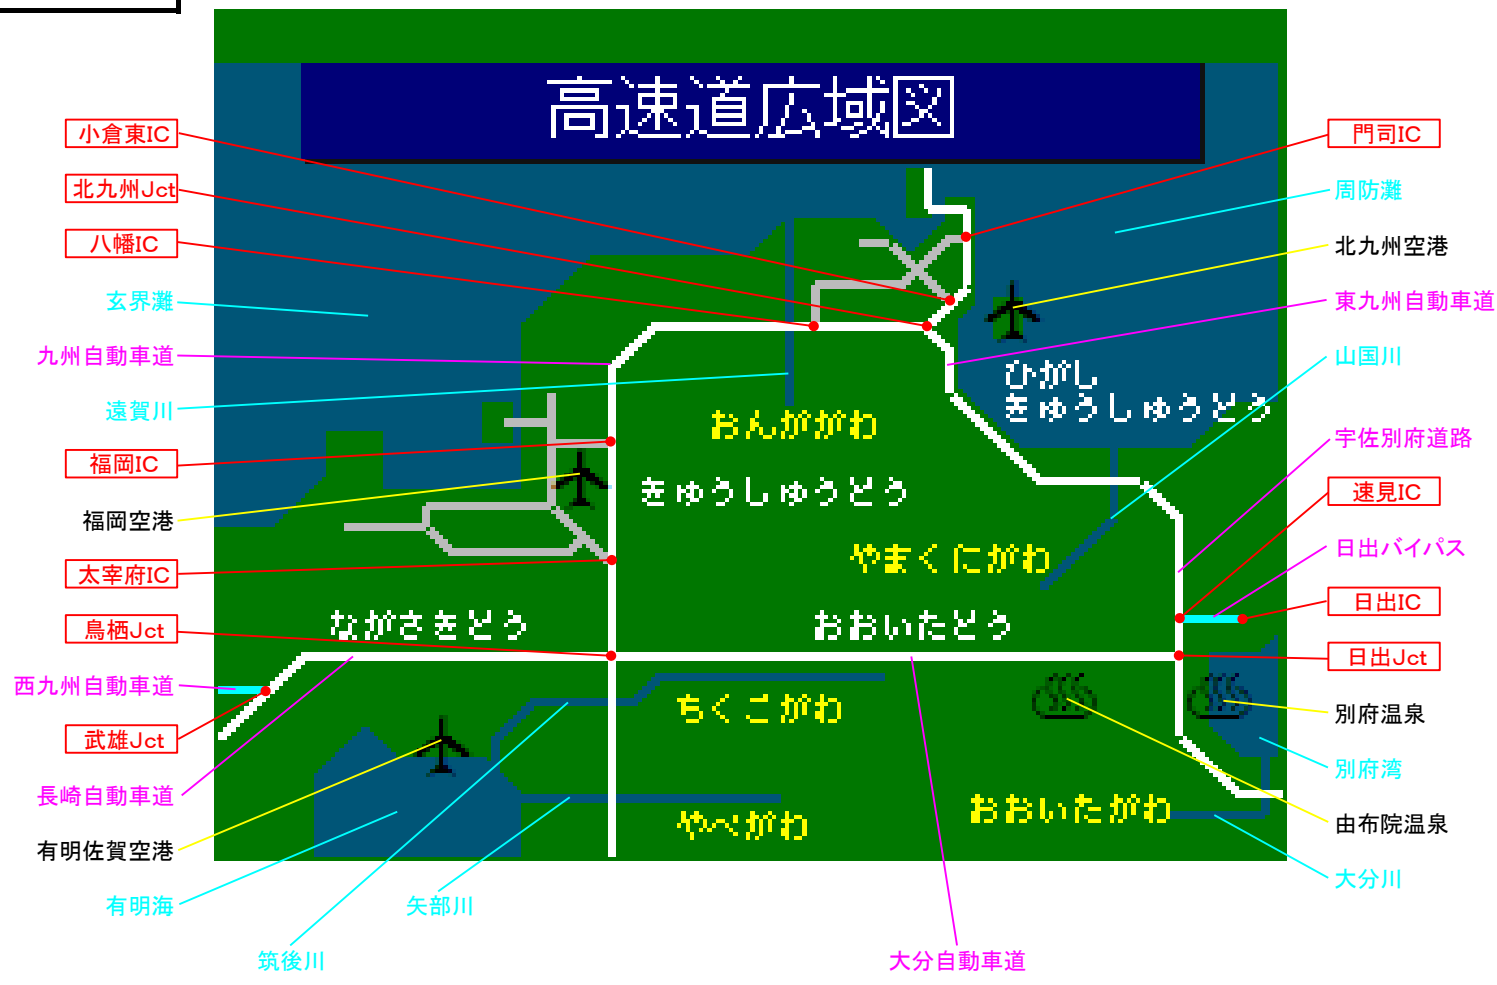

簡易図形画面

簡易図形説明

図形データ

図形名	高速道広域図
使用放送局	福岡局
本放送適用日	令和5年4月21日 改訂

番組構成