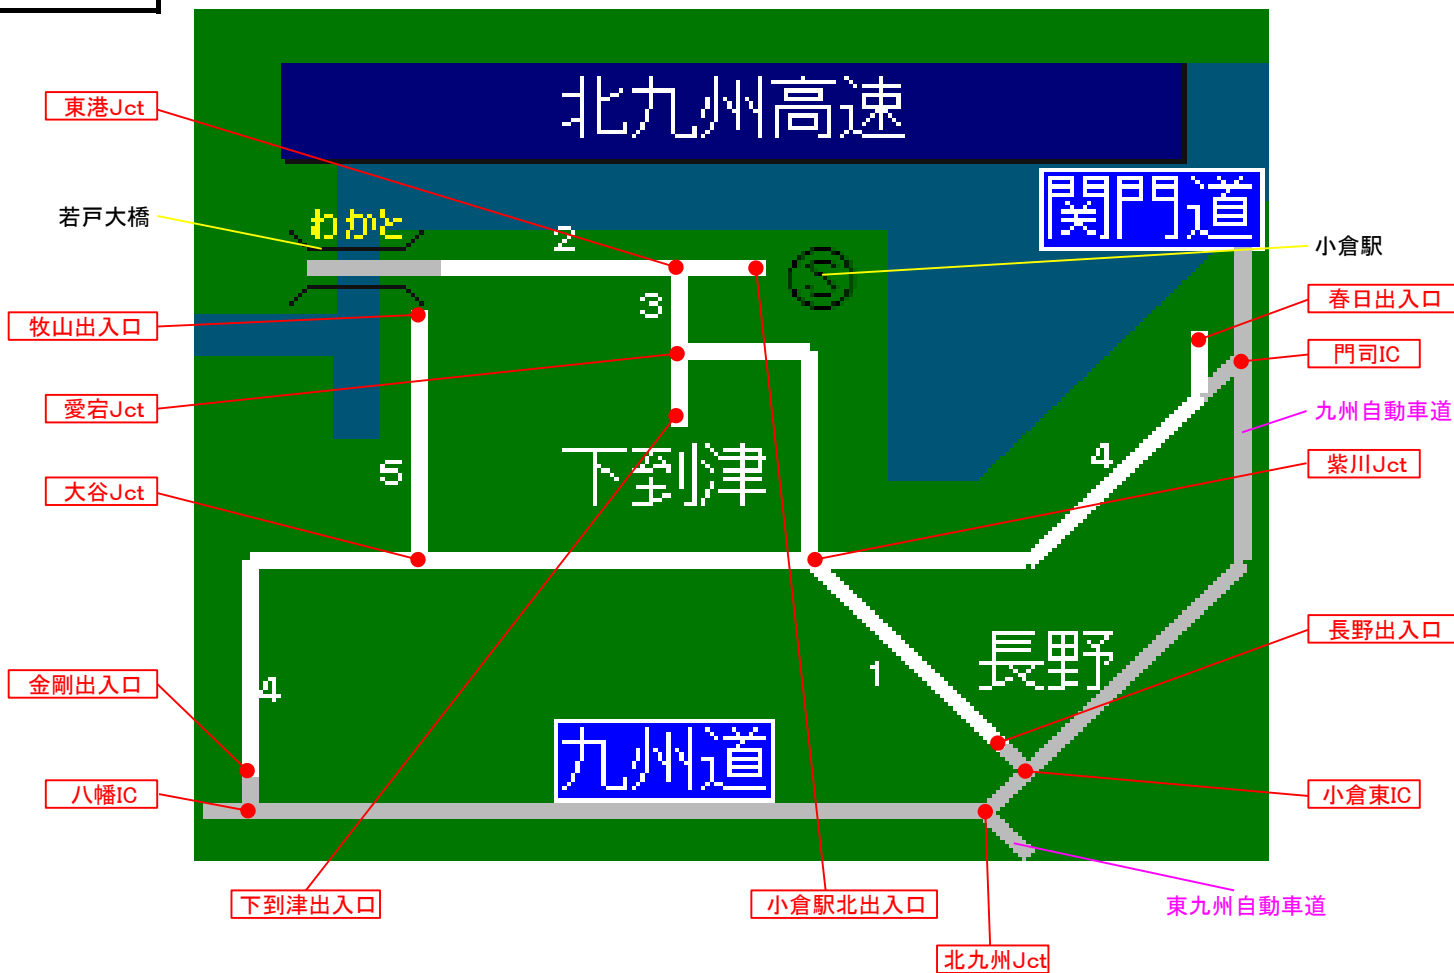

簡易図形画面

簡易図形説明

図形データ

図形名	北九州高速
使用放送局	福岡局
本放送適用日	令和7年4月7日 改訂

番組構成

- 1 : 北九州高速1号線
- 2 : 北九州高速2号線
- 3 : 北九州高速3号線
- 4 : 北九州高速4号線
- 5 : 北九州高速5号線