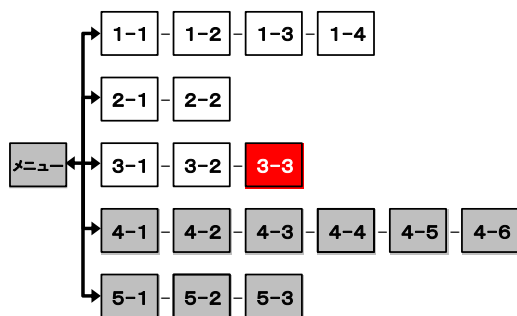

簡易図形画面

簡易図形説明

図形データ

図形名	北九州高速
使用放送局	福岡局
本放送適用日	令和7年4月7日 改訂

番組構成

- 1 : 北九州高速1号線
- 2 : 北九州高速2号線
- 3 : 北九州高速3号線
- 4 : 北九州高速4号線
- 5 : 北九州高速5号線