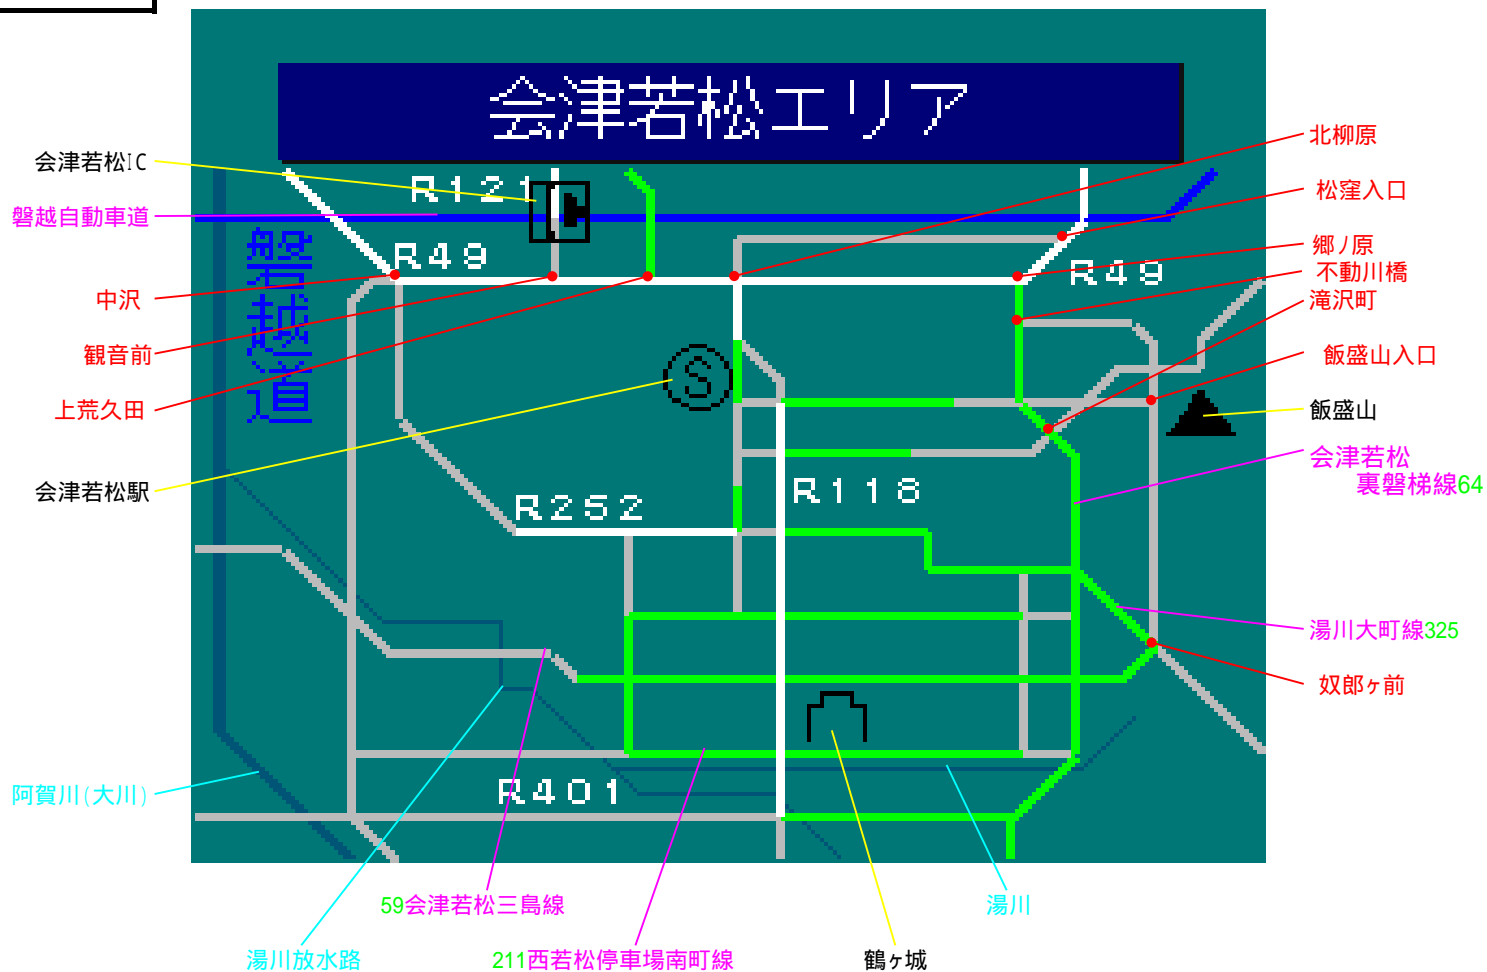

簡易図形画面

簡易図形説明

図形データ

図形名	会津若松エリア
使用放送局	福島局
本放送適用日	平成21年12月4日 改訂

番組構成