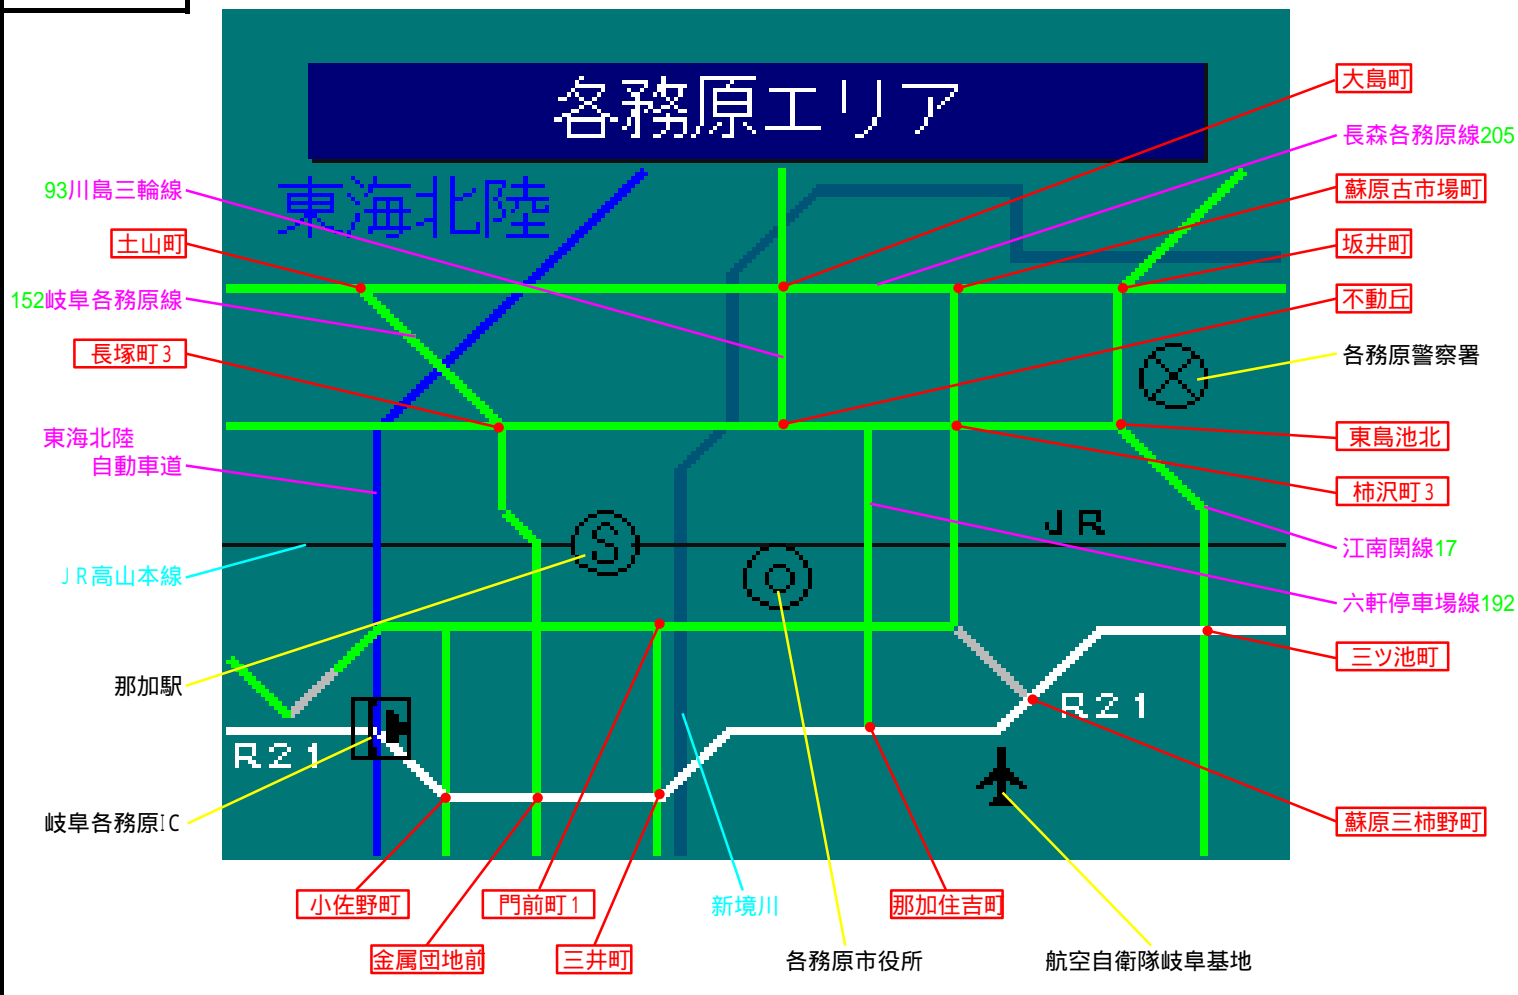

簡易図形画面

簡易図形説明

図形データ

図形名	各務原エリア
使用放送局	岐阜局
本放送適用日	平成23年6月2日 改訂

番組構成