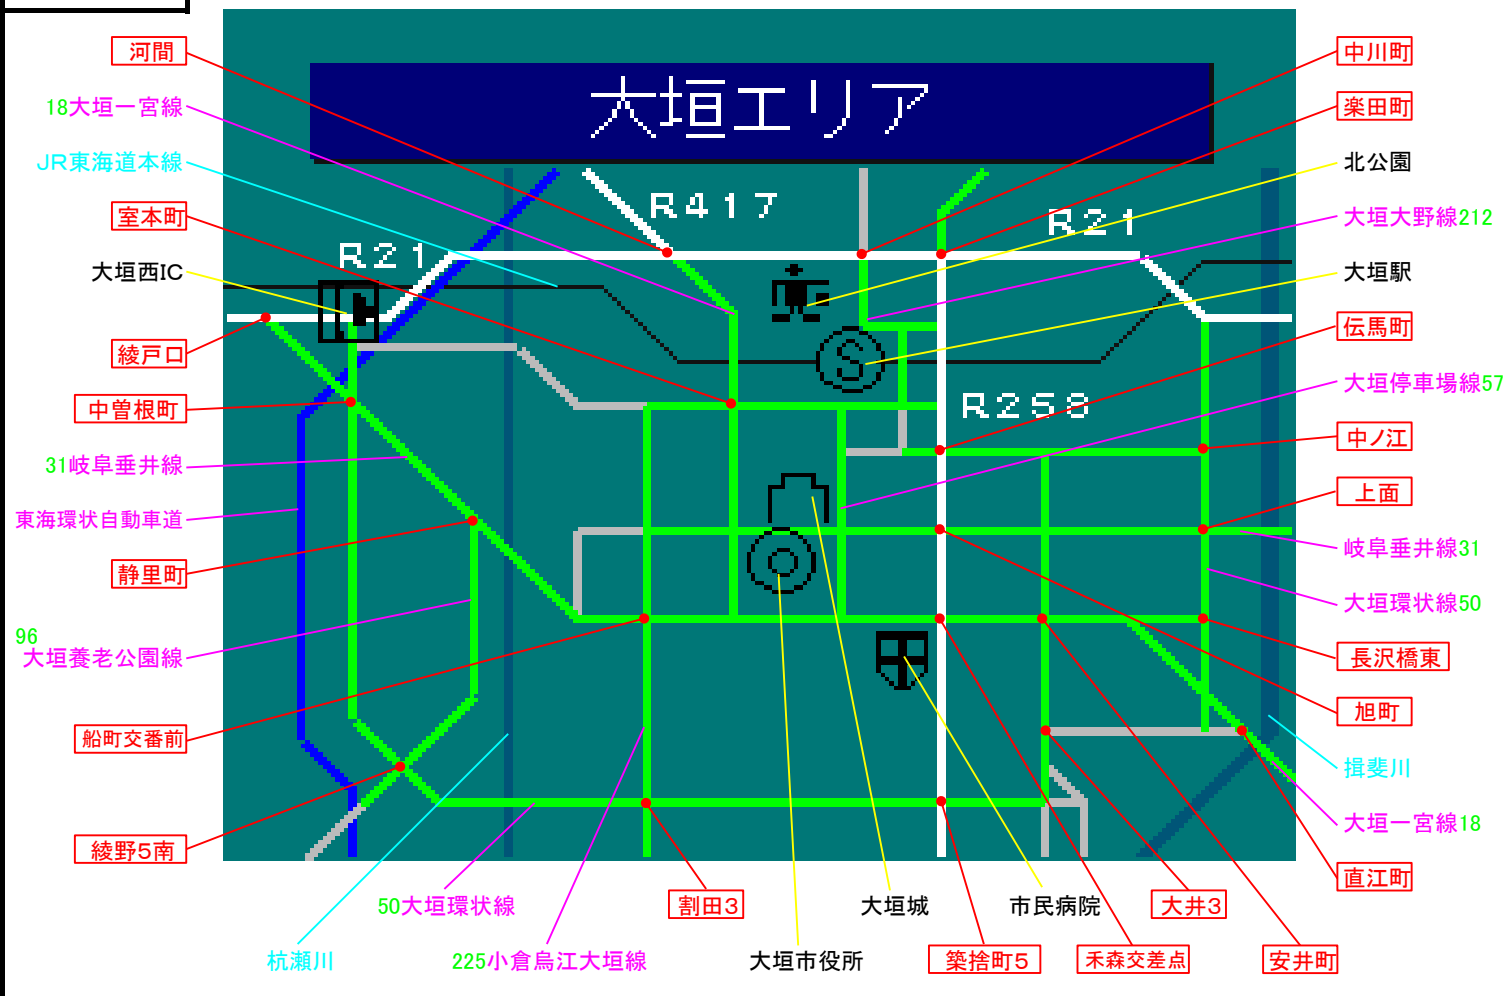

簡易図形画面

簡易図形説明

図形データ

図形名	大垣エリア
使用放送局	岐阜局
本放送適用日	令和2年3月31日 改訂

番組構成