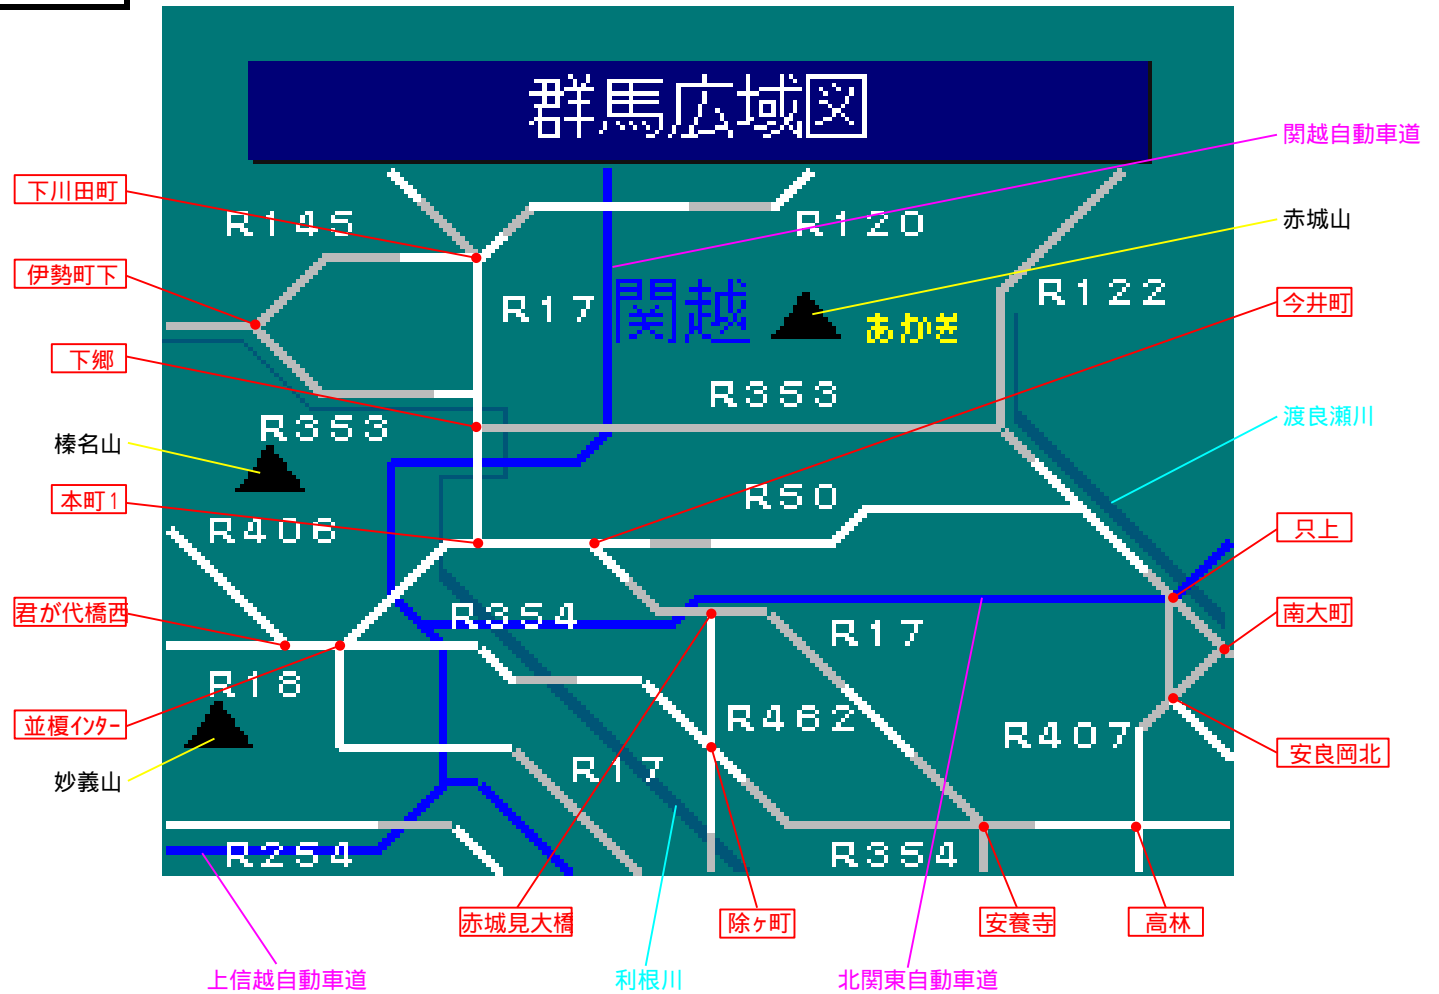

簡易図形画面

簡易図形説明

図形データ

図形名	群馬広域図
使用放送局	前橋局
本放送適用日	平成24年6月26日 改訂

番組構成

VICS群馬 1.一般道(広域)[01 / 01]

- R17(東) : 上武道路
- R17(南) : 中山道
- R18 : 中山道
- R120 : 沼田街道
- R122 : 銅(山)街道
- R145 : 沼田街道
- R254 : 信州街道
- R353(西) : 長野街道
- R354(西) : 例幣使街道