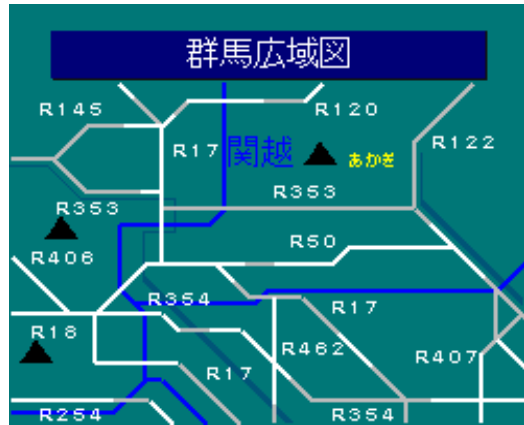

簡易図形画面

簡易図形説明

図形データ

図形名	群馬広域図
使用放送局	前橋局
本放送適用日	平成24年6月26日 改訂

番組構成

VICS群馬 1.一般道(広域)[01 / 01]

- R17(東) : 上武道路
- R17(南) : 中山道
- R18 : 中山道
- R120 : 沼田街道
- R122 : 銅(山)街道
- R145 : 沼田街道
- R254 : 信州街道
- R353(西) : 長野街道
- R354(西) : 例幣使街道