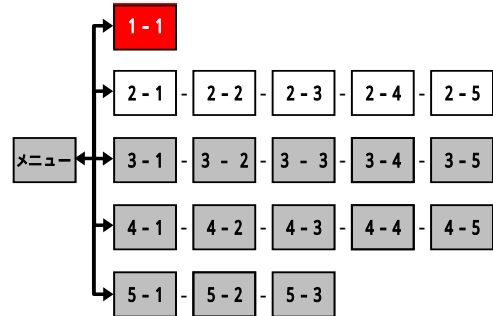

簡易図形画面

簡易図形説明

図形データ

図形名	群馬広域図
使用放送局	前橋局
本放送適用日	平成24年6月26日 改訂

番組構成

VICS群馬 1.一般道(広域)[01 / 01]

- R17(東) : 上武道路
- R17(南) : 中山道
- R18 : 中山道
- R120 : 沼田街道
- R122 : 銅(山)街道
- R145 : 沼田街道
- R254 : 信州街道
- R353(西) : 長野街道
- R354(西) : 例幣使街道