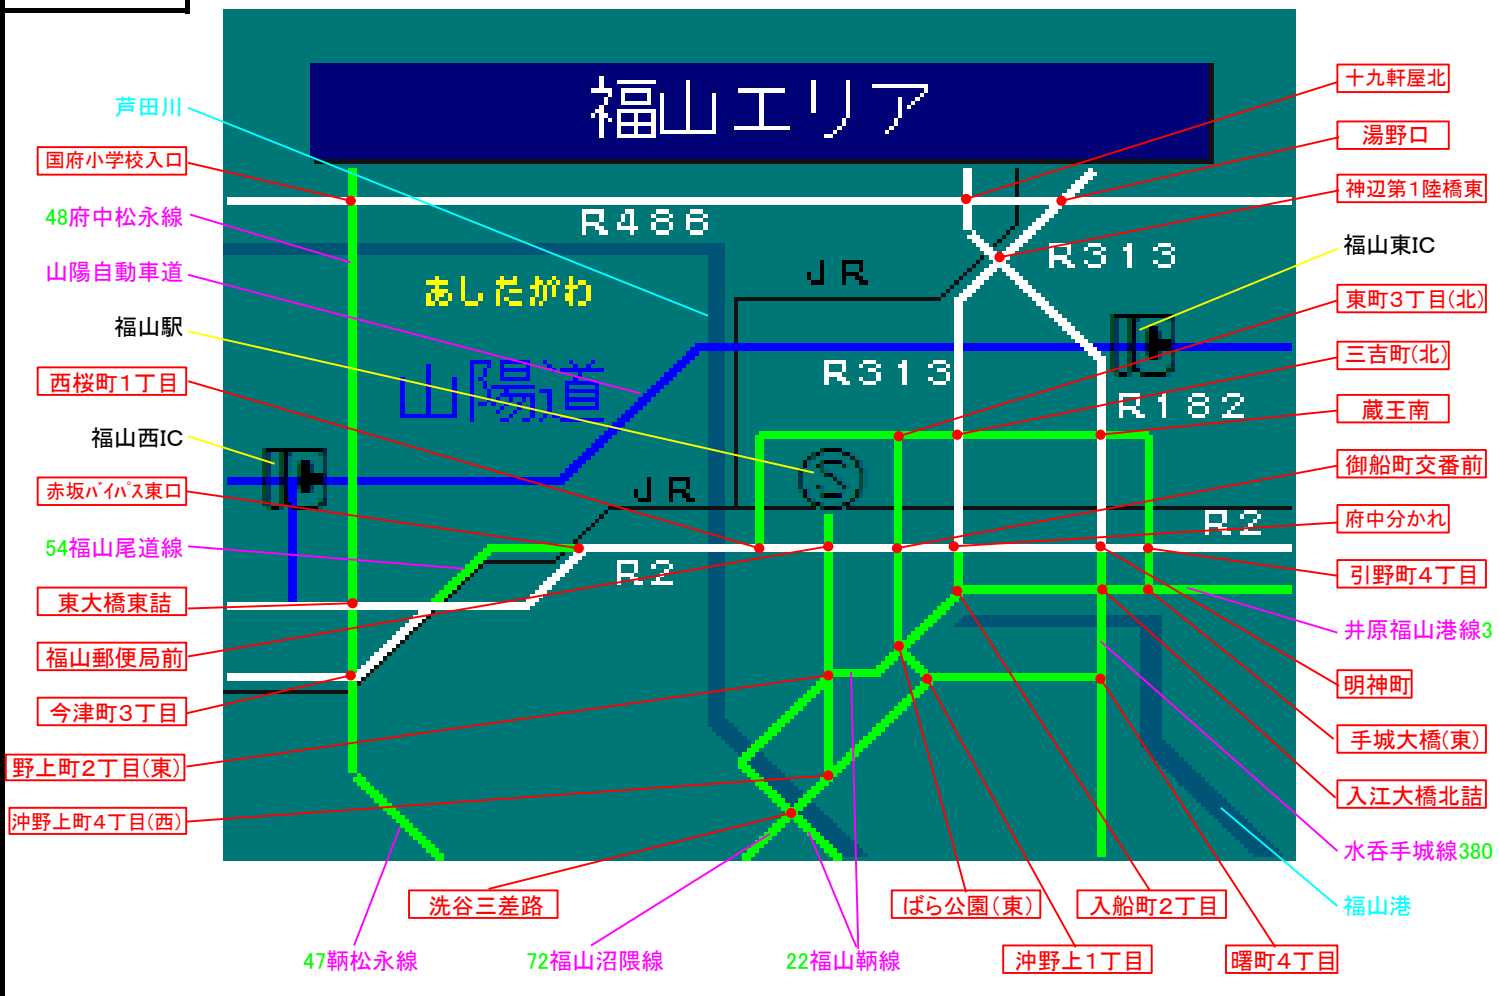

簡易図形画面

簡易図形説明

図形データ

図形名	福山エリア
使用放送局	広島局
本放送適用日	令和7年3月19日 改訂

番組構成