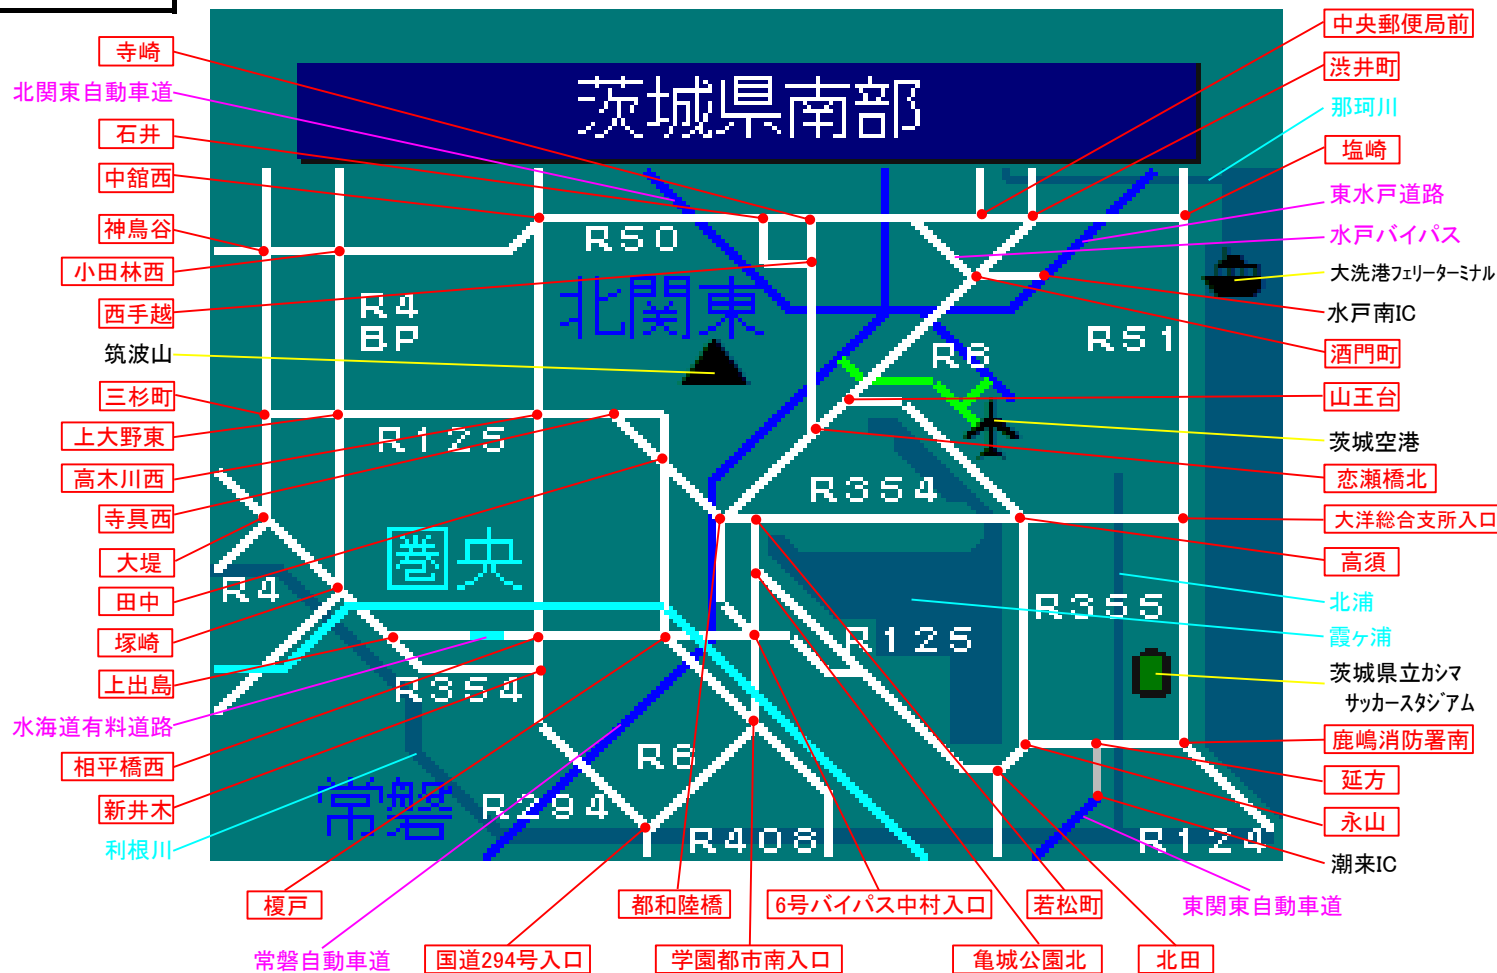

簡易図形画面

簡易図形説明

図形データ

図形名	茨城県南部
使用放送局	水戸局
本放送適用日	令和7年3月18日 改訂

番組構成