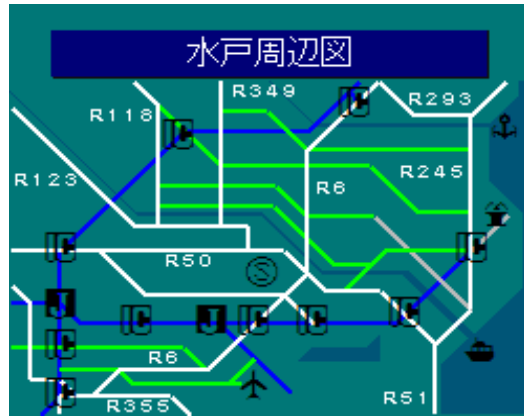

# FM多重放送 レベル2 簡易図形説明書

VICS茨城 2-1

## 簡易図形画面

## 図形データ

図形名	水戸周辺図
使用放送局	水戸局
本放送適用日	令和7年3月18日 改訂