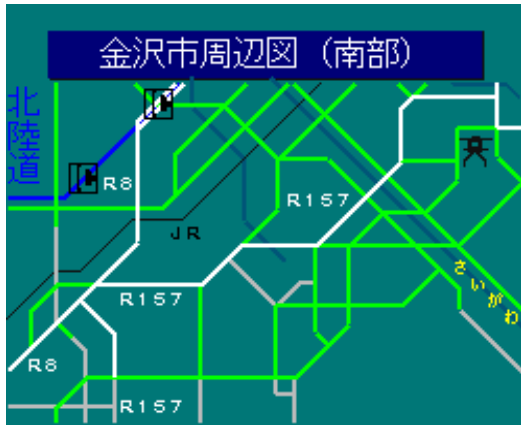

簡易図形画面

簡易図形説明

金沢市周辺図 (南部)

元車
犀川
むさし
浅野川
橋場
金沢美川小松線25
兼六園下
兼六園
金沢湯涌福光線10
石引1
広坂
香林坊
片町
鱗町
笠舞3
寺町5
寺町1
平和町
別所野町線144
泉野
有松
金沢鶴来線45

大豆田橋
入江3
金沢西IC
新神田
増泉
北陸自動車道
白山IC
野町広小路
宮永
御経塚
JR北陸本線
松任警察署前
三日市
乾東
徳丸南
宮丸
伏見川
146金沢停車場南線
木津
藤木町
安養寺北
野々市
新庄
横川
四十万町東
高尾1
上有松
伏見台1
泉野出町南

22金沢小松線 179野々市鶴来線 横川南 中四十万 久安2

図形データ

図形名	金沢市周辺図(南部)
使用放送局	金沢局
本放送適用日	平成24年6月19日 改訂

番組構成