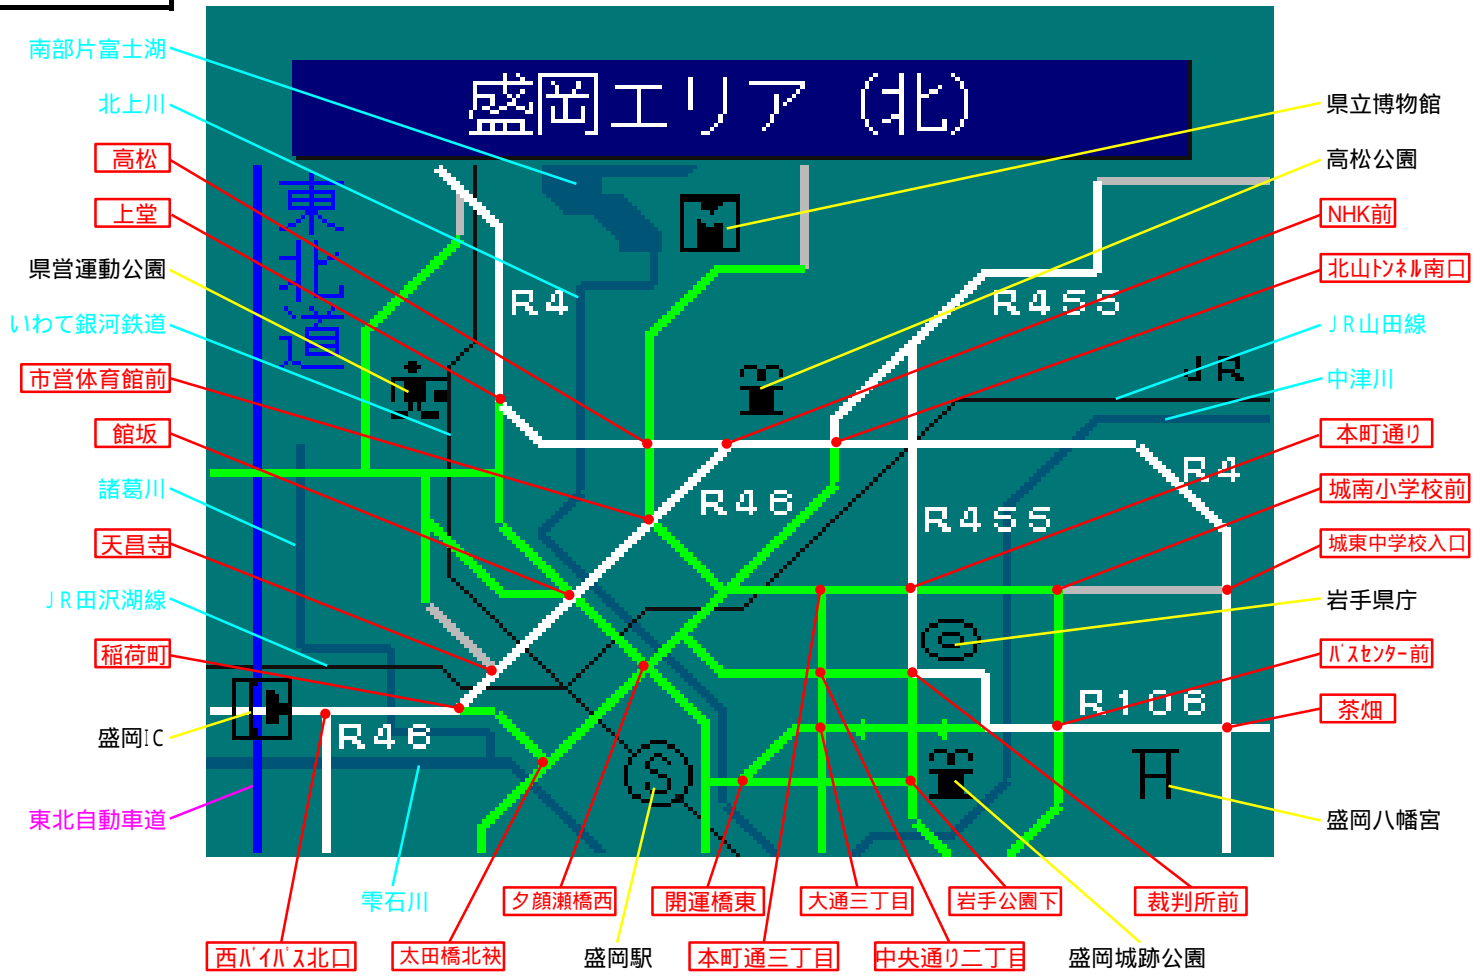

簡易図形画面

簡易図形説明

図形データ

図形名	盛岡エリア(北)
使用放送局	盛岡局
本放送適用日	平成23年6月2日 改訂

番組構成

R4 : 陸羽街道
R46(西) : 秋田街道
R46(西南) : 盛岡西バイパス