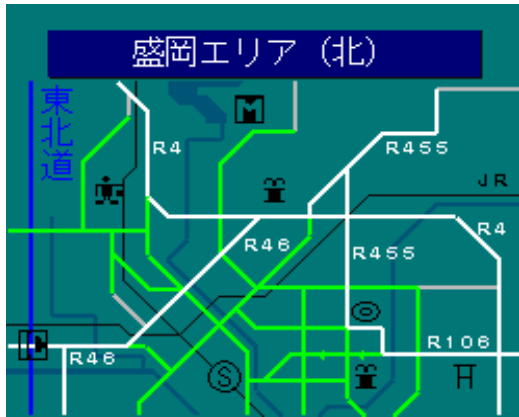

簡易図形画面

簡易図形説明

図形データ

図形名	盛岡エリア(北)
使用放送局	盛岡局
本放送適用日	平成23年6月2日 改訂

番組構成

R4 : 陸羽街道
R46(西) : 秋田街道
R46(西南) : 盛岡西バイパス