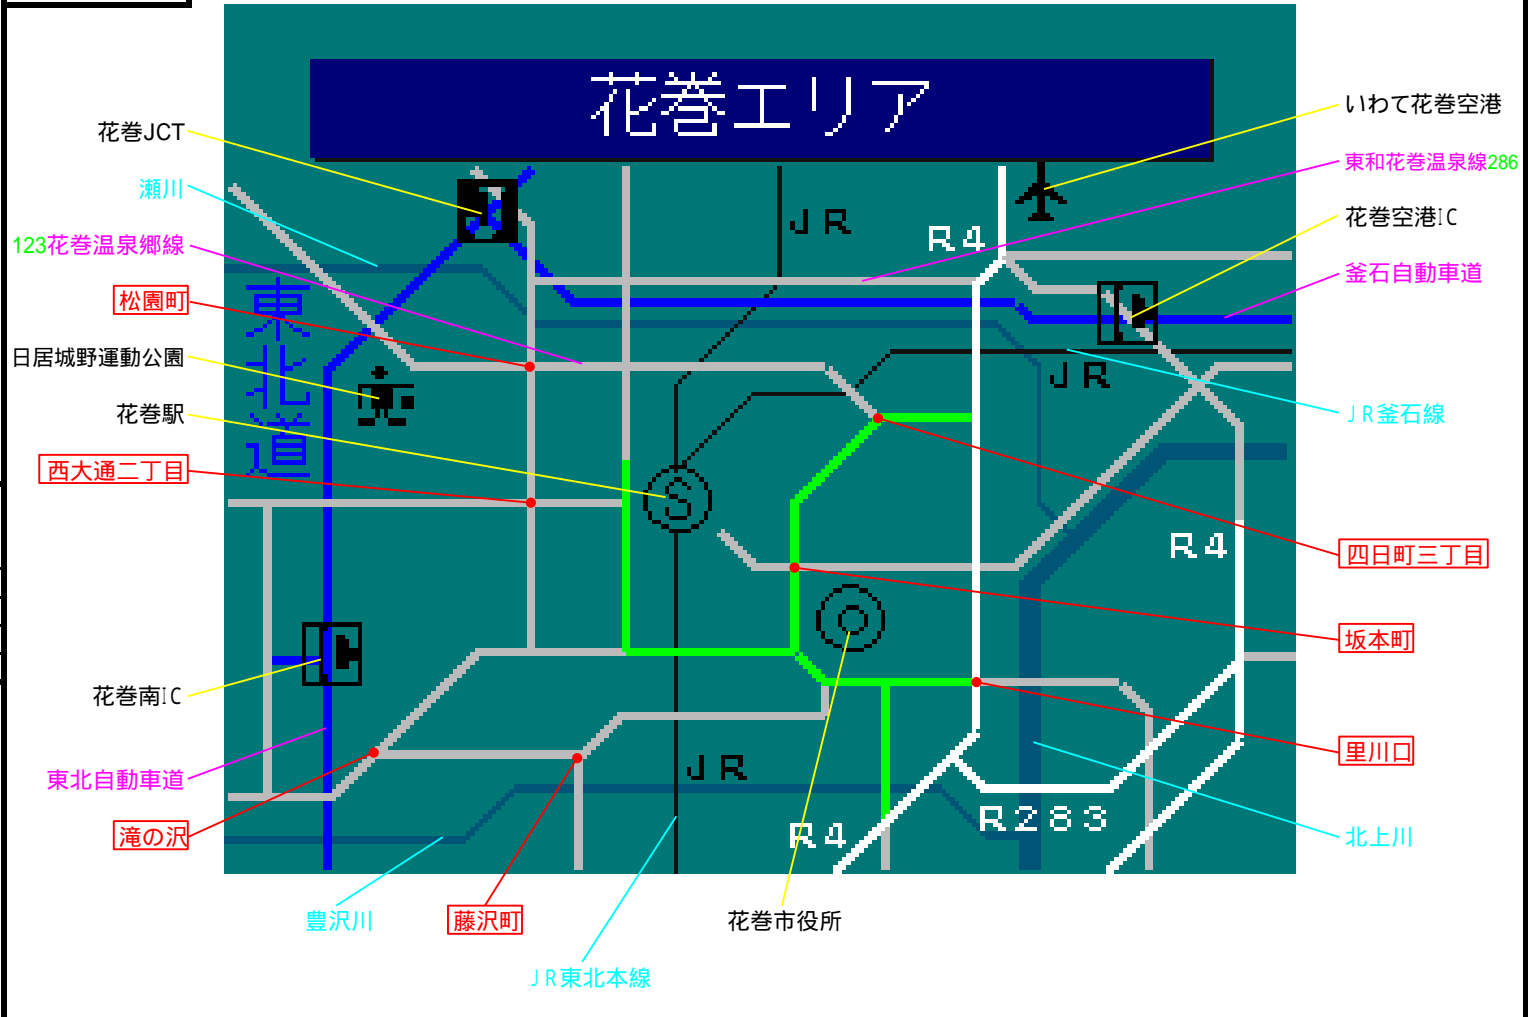

簡易図形画面

簡易図形説明

図形データ

図形名	花巻エリア
使用放送局	盛岡局
本放送適用日	平成24年10月5日 改訂

番組構成

R4 : 陸羽街道
R4(東) : 花巻東バイパス