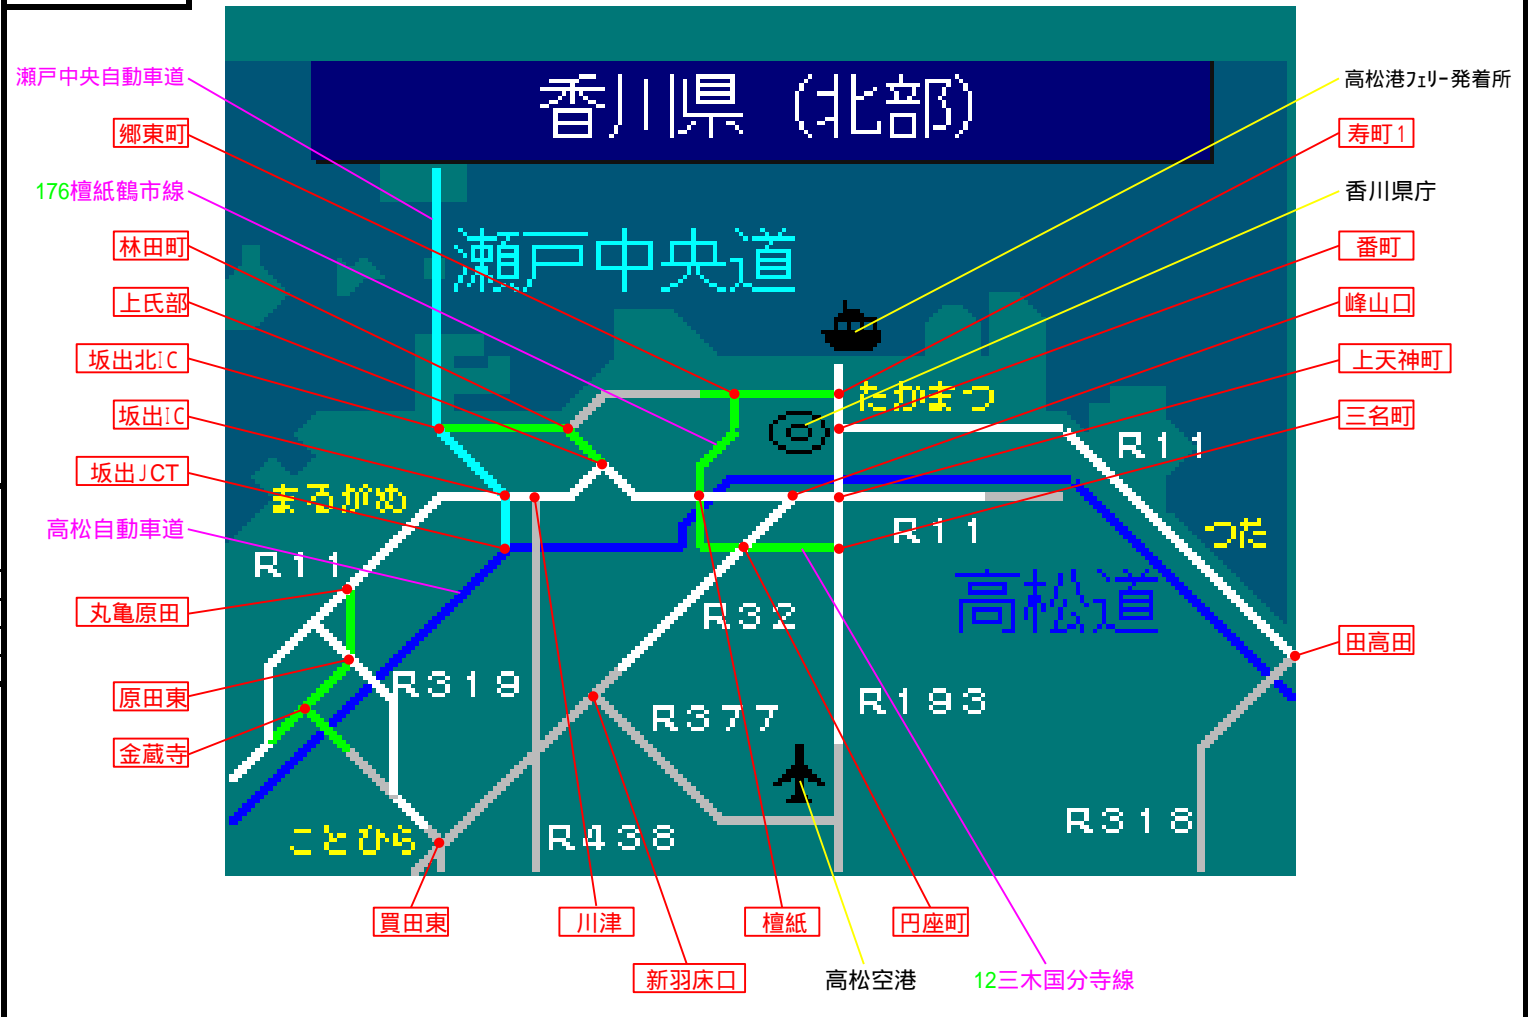

簡易図形画面

簡易図形説明

図形データ

図形名	香川県(北部)
使用放送局	高松局
本放送適用日	平成24年8月28日 改訂

番組構成