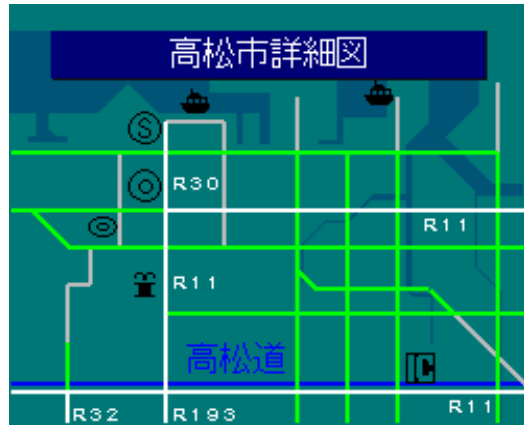

簡易図形画面

簡易図形説明

高松市詳細図

高松港
フェリ-発着所

高松駅

高松市役所

香川県庁

栗林公園

高松東港
フェリ-発着所

福岡町1

朝日町5

福岡町3

屋島西町

琴電松島踏切

詰田川西

片田

春日川

詰田川

御坊川

洲端東

上福岡町

宮の原

木太東口

東山崎町

高松自動車道

上天神町

花園南

今里町

松縄町

佐古東

木太南小北

太田下町