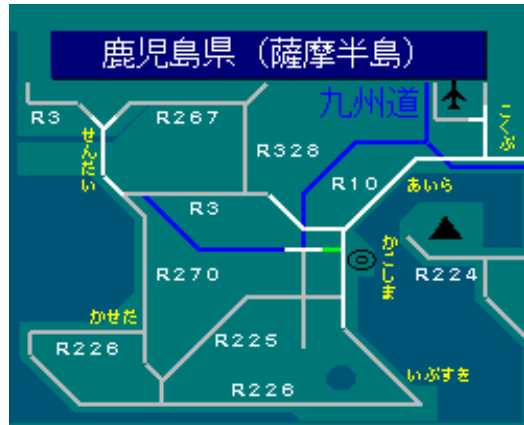

簡易図形画面

簡易図形説明

図形データ

図形名	鹿児島県(薩摩半島)
使用放送局	鹿児島局
本放送適用日	平成23年12月1日 改訂

番組構成

VICS鹿児島 1.一般道(広域)[01 / 01]

- R 3 : 鹿児島街道
- R 10 : 日向街道
- R 226 : 南薩摩路(穎娃街道)
- R 270 : 南薩摩路