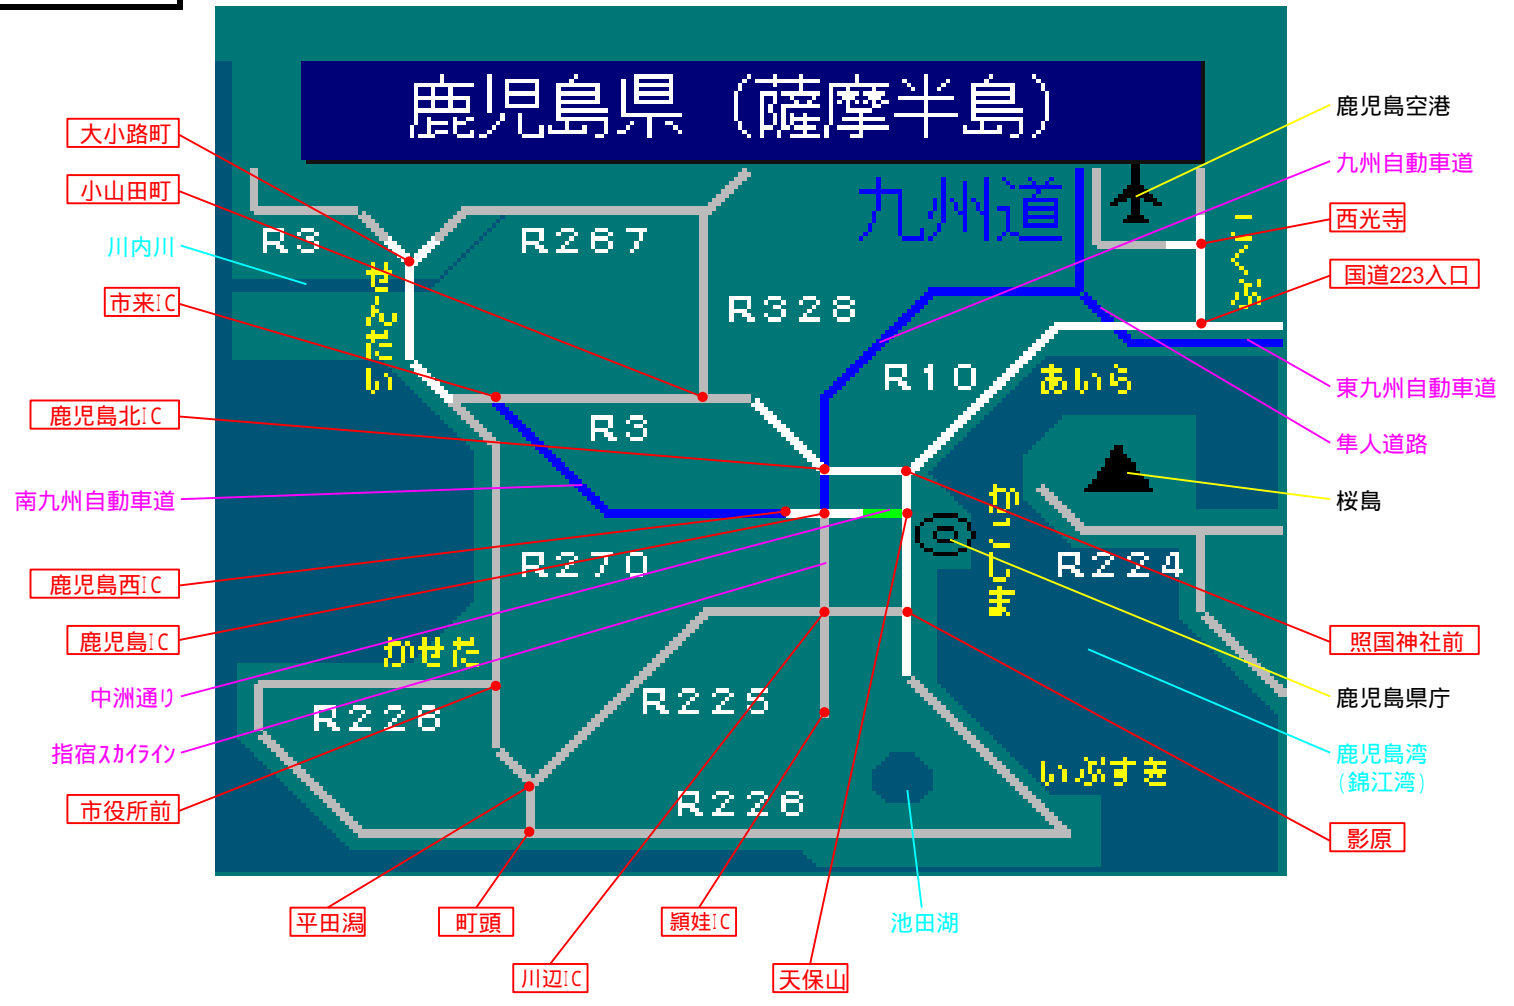

簡易図形画面

簡易図形説明

図形データ

図形名	鹿児島県(薩摩半島)
使用放送局	鹿児島局
本放送適用日	平成23年12月1日 改訂

番組構成

VICS鹿児島 1.一般道(広域)[01 / 01]

- R 3 : 鹿児島街道
- R 10 : 日向街道
- R 226 : 南薩摩路(穎娃街道)
- R 270 : 南薩摩路