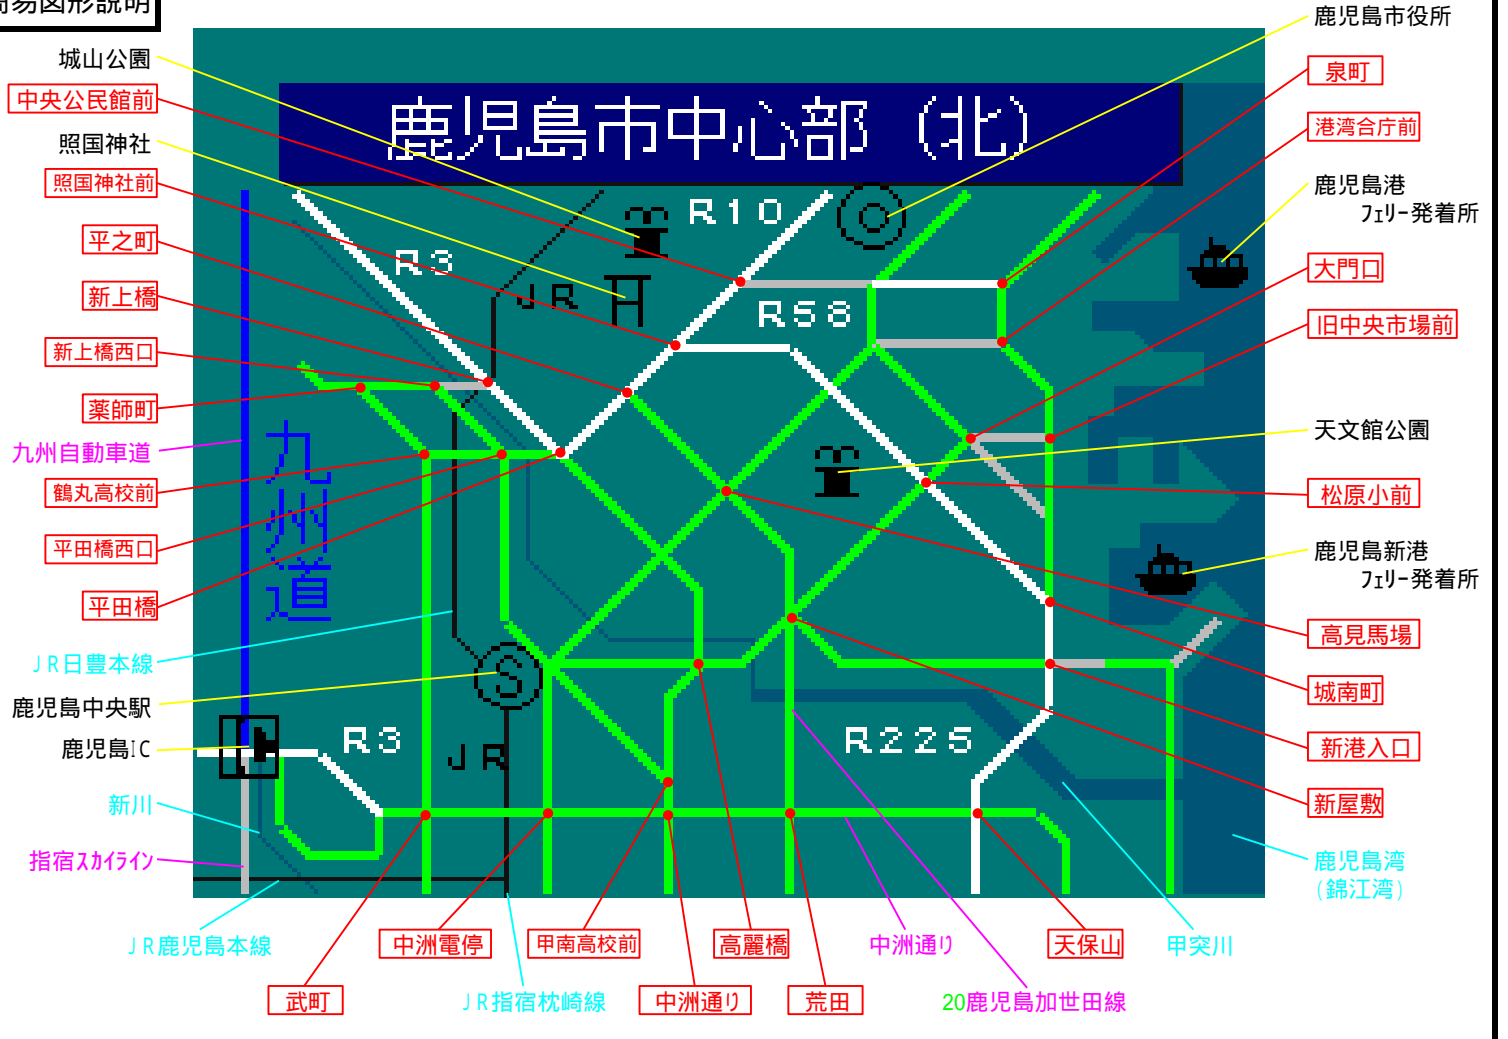

簡易図形画面

簡易図形説明

図形データ

図形名	鹿児島市中心部(北)
使用放送局	鹿児島局
本放送適用日	平成23年12月1日 改訂

番組構成

R 3 (北) : 鹿児島街道  
R 10 : 日向街道