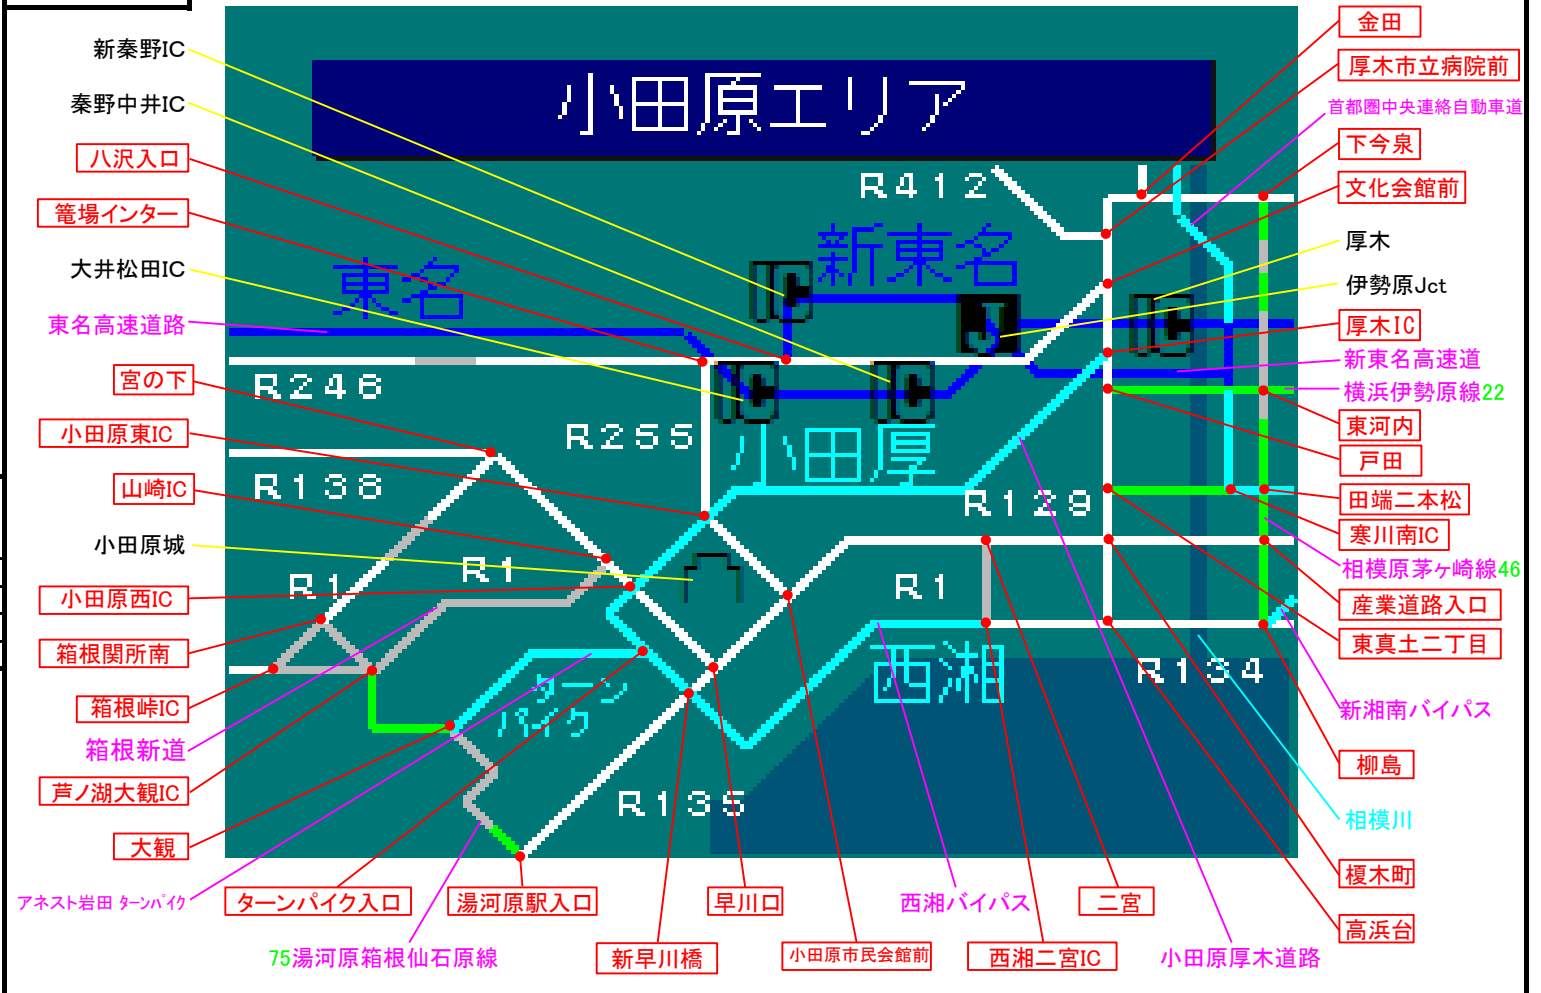

簡易図形画面

簡易図形説明

図形データ

図形名	小田原エリア
使用放送局	横浜局
本放送適用日	令和4年4月20日 改訂

番組構成