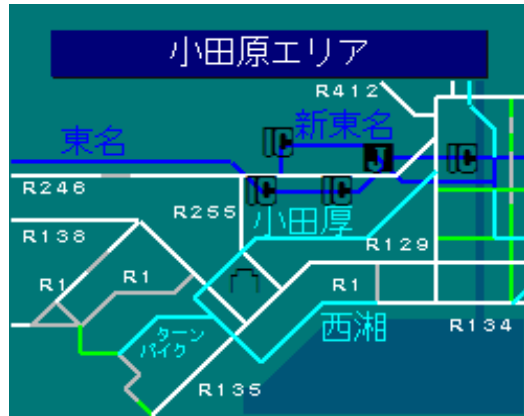

簡易図形画面

簡易図形説明

図形データ

図形名	小田原エリア
使用放送局	横浜局
本放送適用日	令和4年4月20日 改訂

番組構成