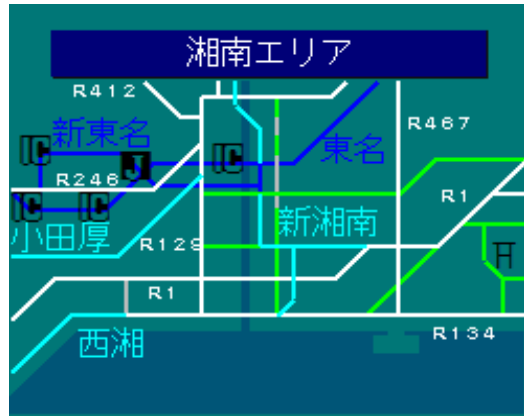

簡易図形画面

簡易図形説明

図形データ

図形名	湘南エリア
使用放送局	横浜局
本放送適用日	令和4年4月20日 改訂

番組構成