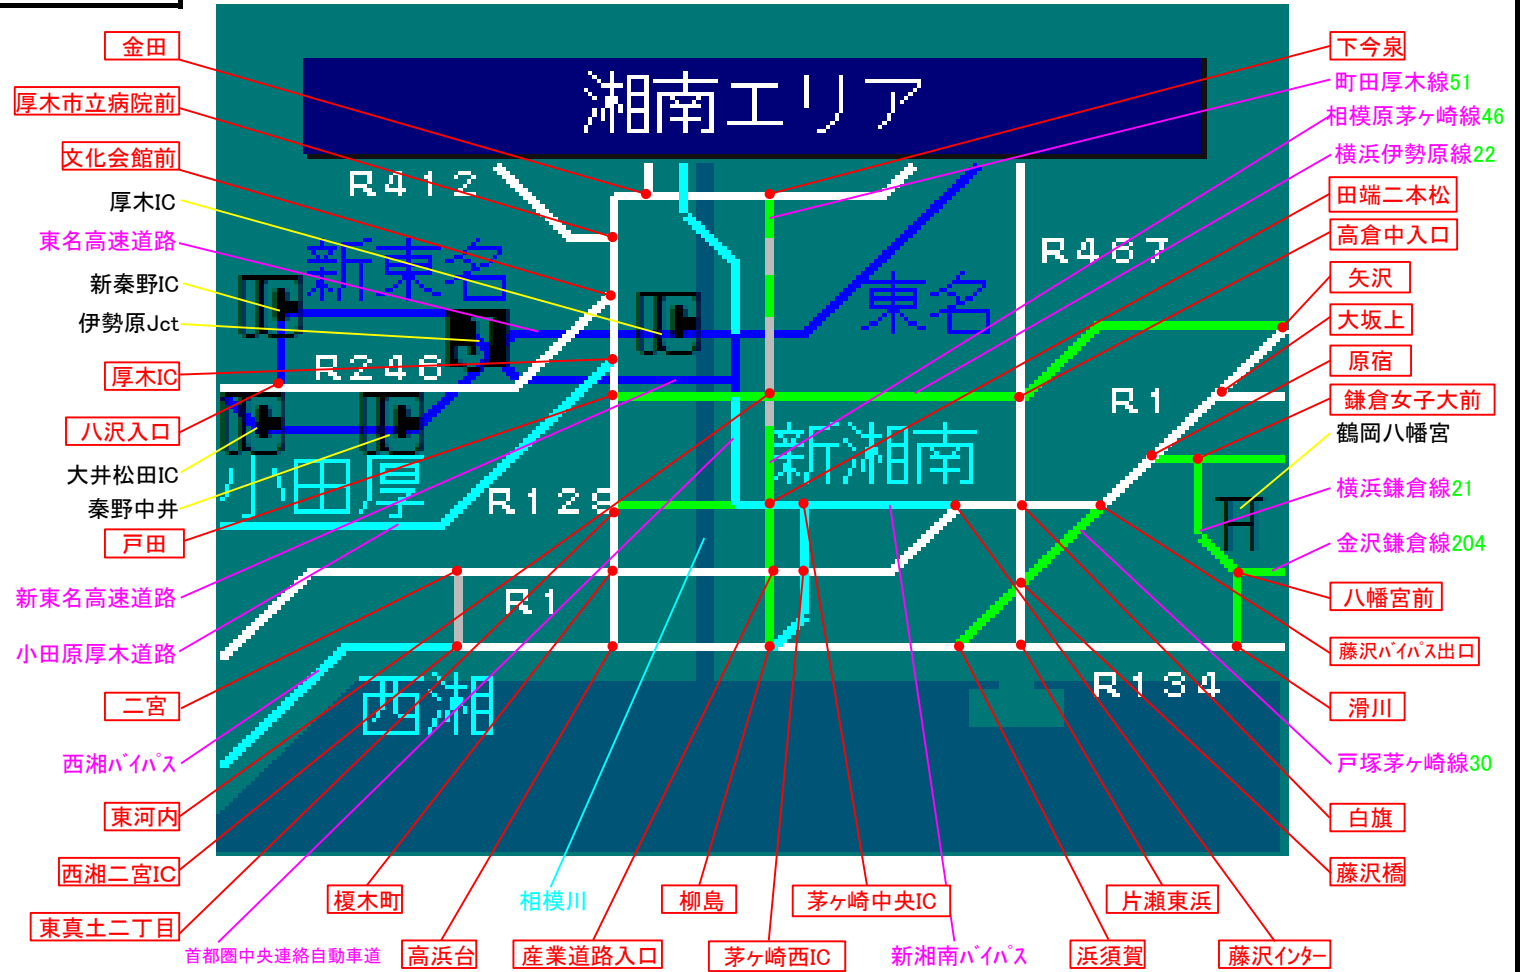

簡易図形画面

簡易図形説明

図形データ

図形名	湘南エリア
使用放送局	横浜局
本放送適用日	令和4年4月20日 改訂

番組構成