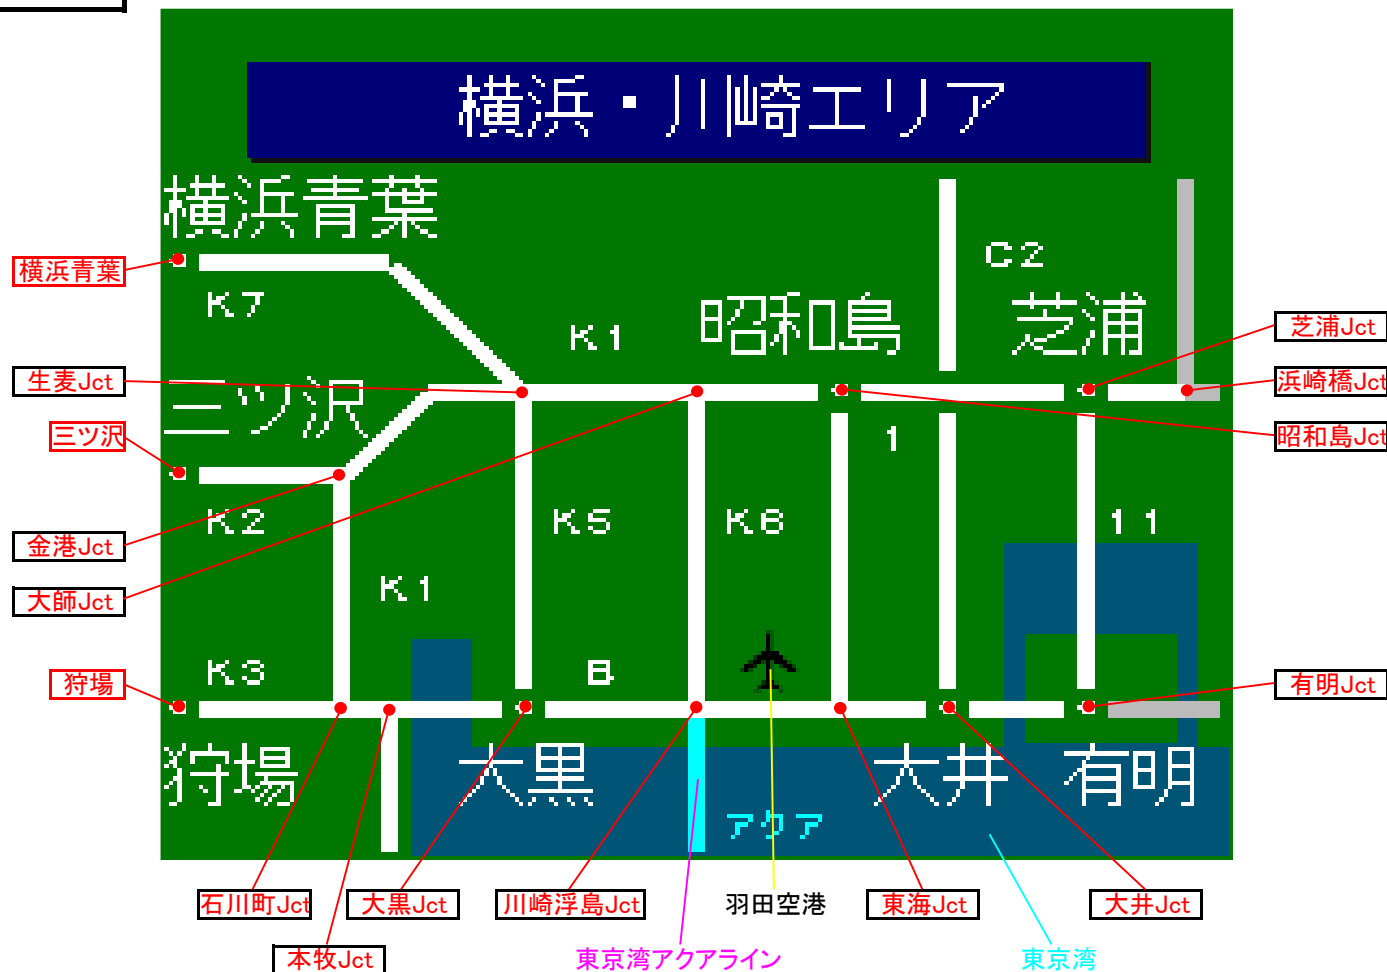

簡易図形画面

簡易図形説明

図形データ

図形名	横浜・川崎エリア
使用放送局	横浜局[千葉局]
本放送適用日	令和6年4月25日 改訂

番組構成

VICS神奈川 3. 首都高[01/04]

- 1 : 1号羽田線
- 11 : 11号台場線
- B : 湾岸線
- C2 : 首都高速中央環状線
- K1 : 神奈川1号横羽線
- K2 : 神奈川2号三ツ沢線
- K3 : 神奈川3号狩場線
- K5 : 神奈川5号大黒線
- K6 : 神奈川6号川崎線