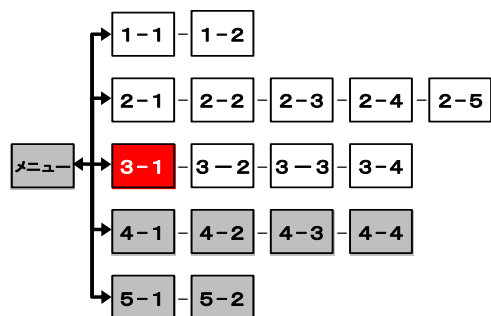

簡易図形画面

簡易図形説明

図形データ

図形名	横浜・川崎エリア
使用放送局	横浜局[千葉局]
本放送適用日	令和6年4月25日 改訂

番組構成

VICS神奈川 3. 首都高[01/04]

- 1 : 1号羽田線
- 11 : 11号台場線
- B : 湾岸線
- C2 : 首都高速中央環状線
- K1 : 神奈川1号横羽線
- K2 : 神奈川2号三ツ沢線
- K3 : 神奈川3号狩場線
- K5 : 神奈川5号大黒線
- K6 : 神奈川6号川崎線