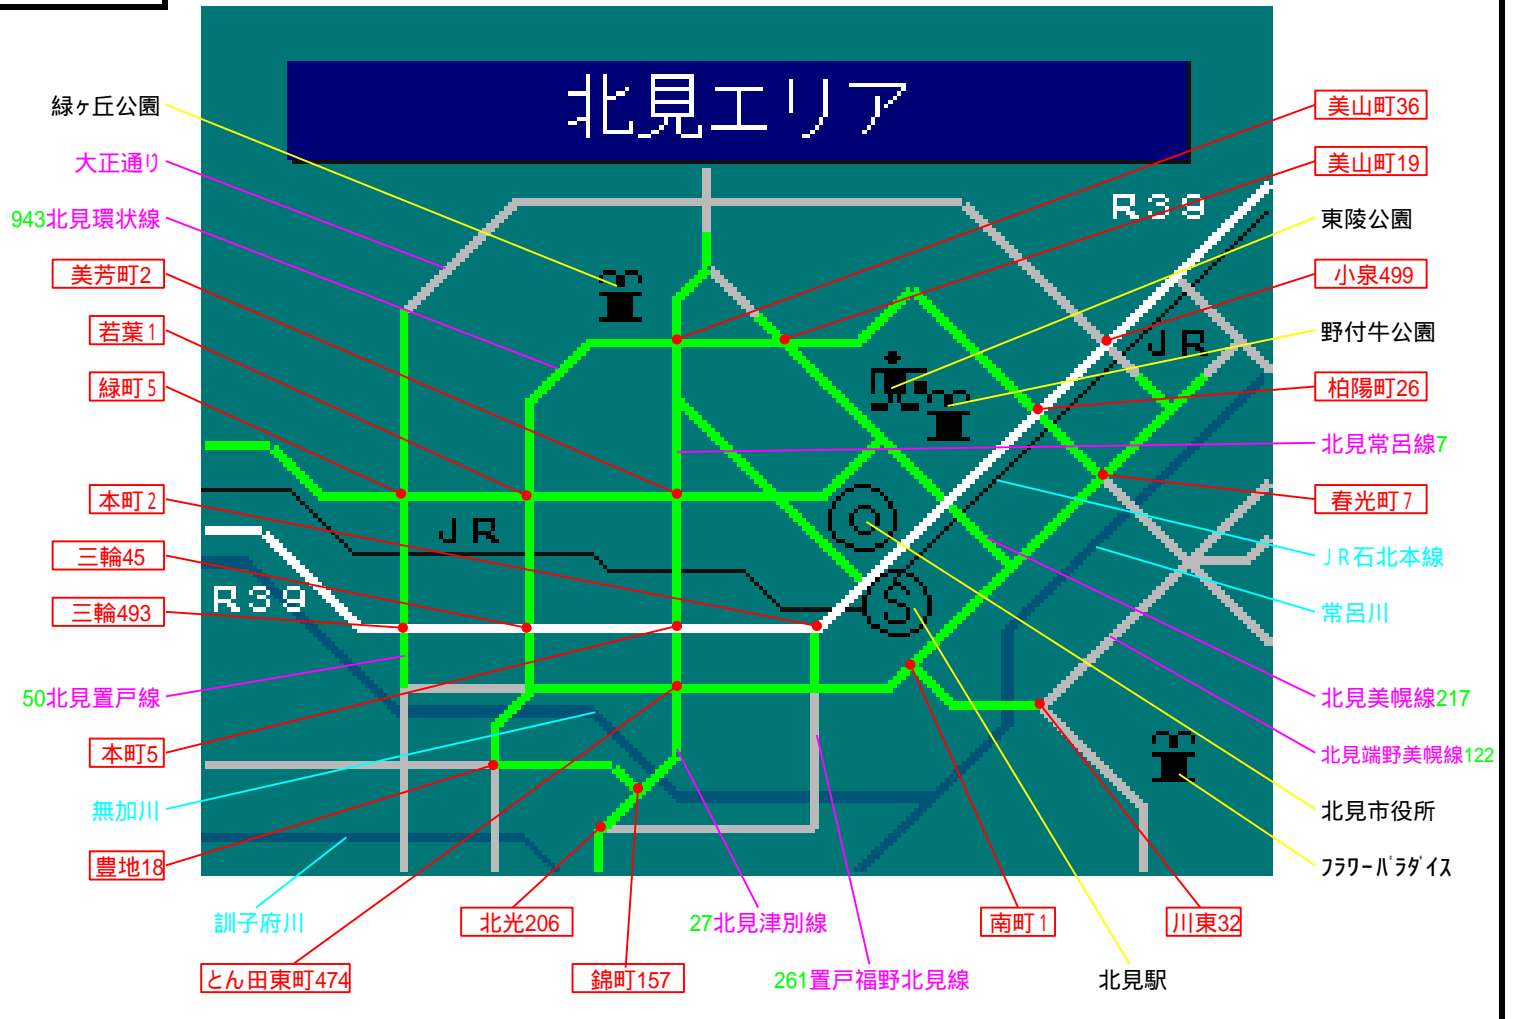

簡易図形画面

簡易図形説明

図形データ

図形名	北見エリア
使用放送局	北見局
本放送適用日	平成23年6月9日 改訂

番組構成

R 39 :北見国道