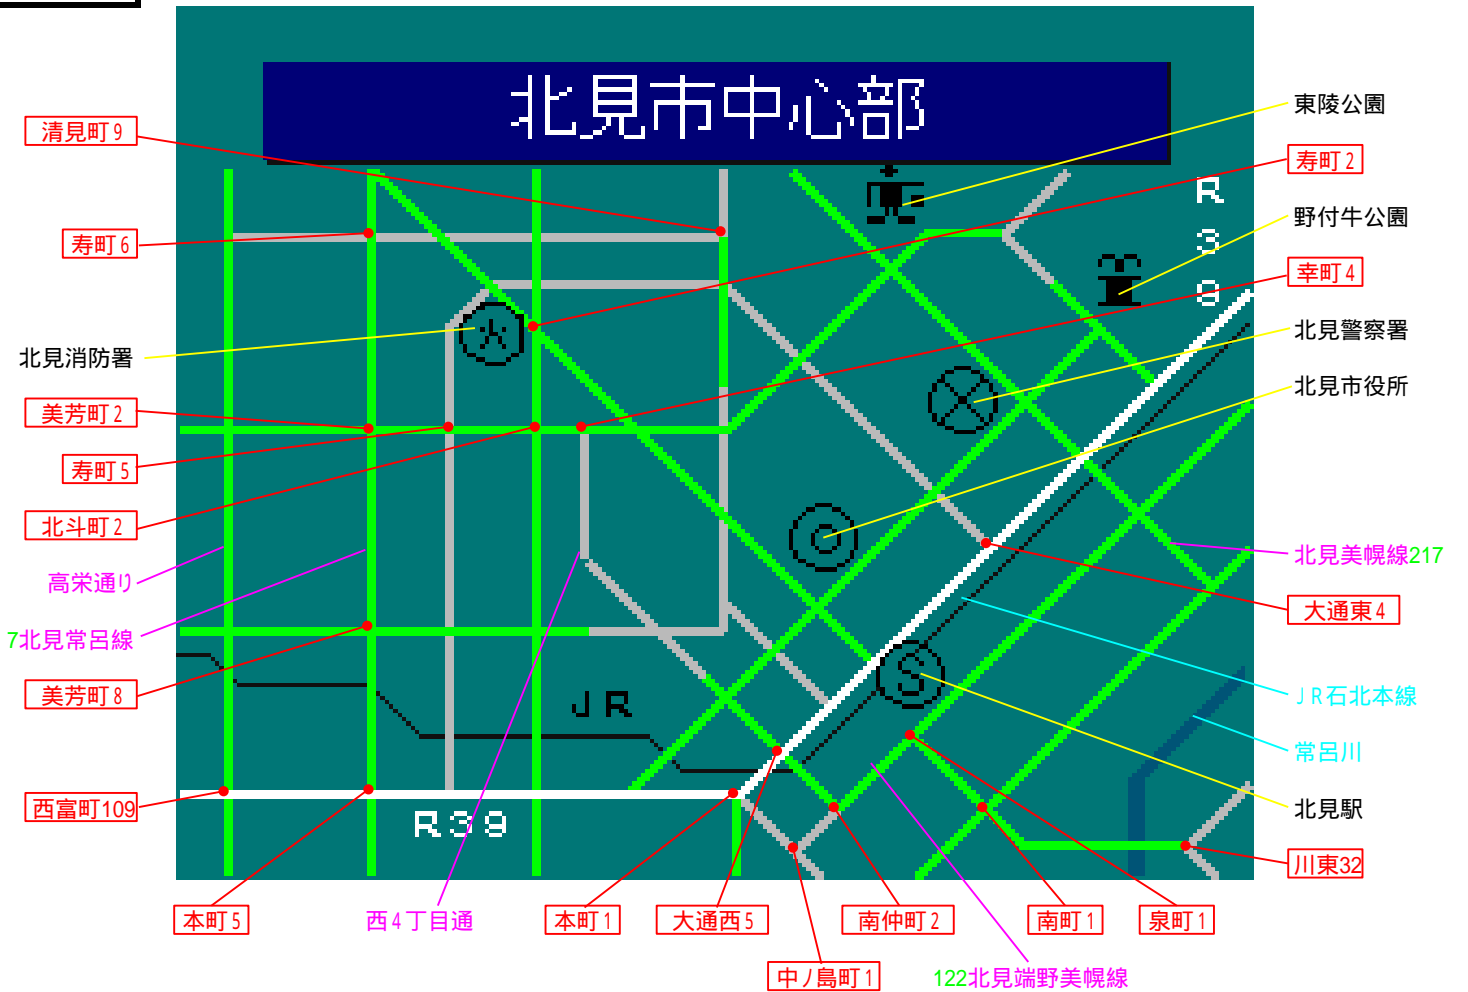

簡易図形画面

簡易図形説明

図形データ

図形名	北見市中心部
使用放送局	北見局
本放送適用日	平成23年6月9日 改訂

番組構成

R39 :北見国道