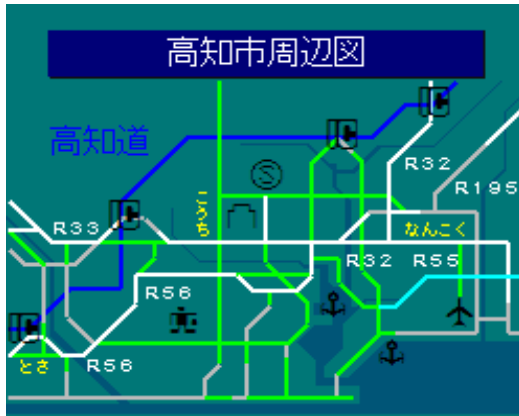

FM多重放送 レベル2 簡易図形説明書

VICS高知 1-1

簡易図形画面

簡易図形説明

図形データ

図形名	高知市周辺図
使用放送局	高知局
本放送適用日	令和7年3月25日 改訂

番組構成

VICS高知 1. 一般道[01/02]