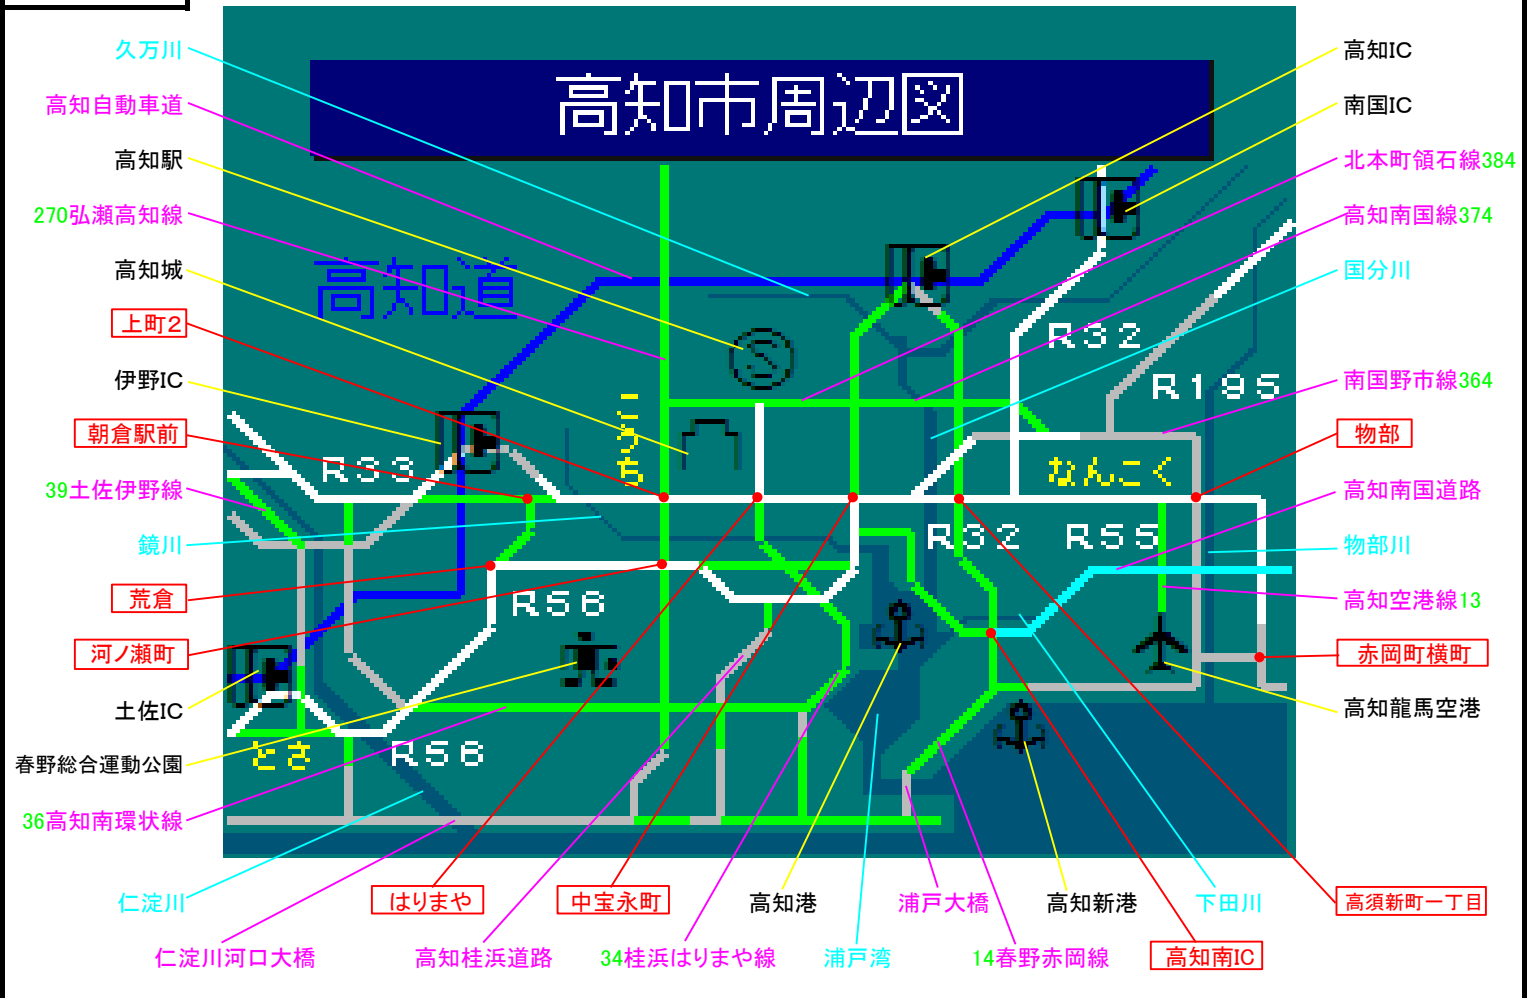

FM多重放送 レベル2 簡易図形説明書

VICS高知 1-1

簡易図形画面

簡易図形説明

図形データ

図形名	高知市周辺図
使用放送局	高知局
本放送適用日	令和7年3月25日 改訂

番組構成

VICS高知 1. 一般道[01/02]