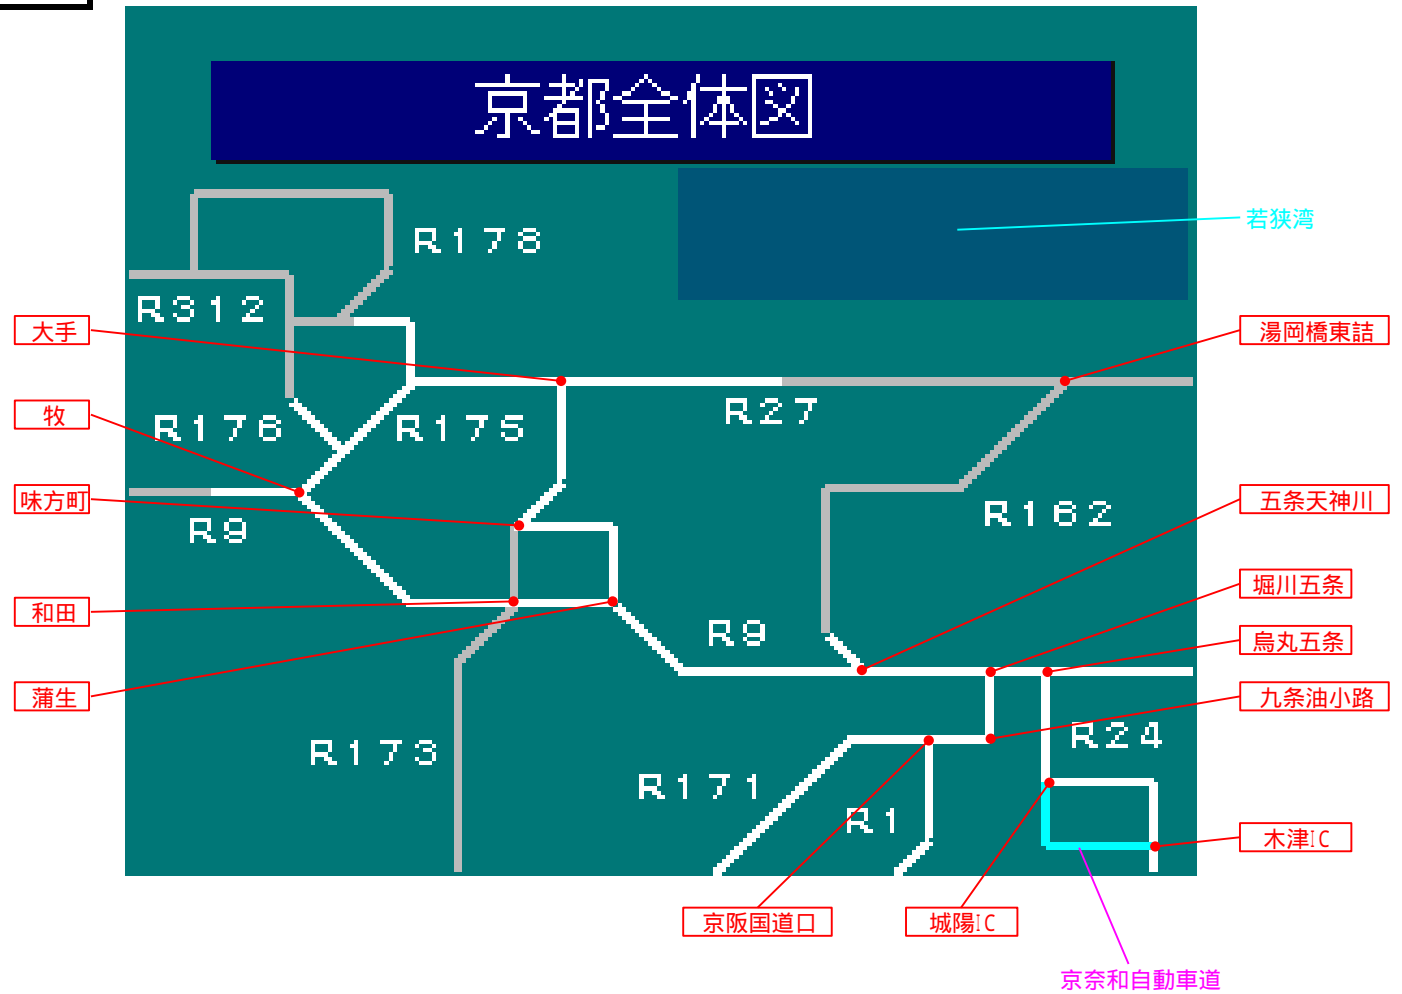

簡易図形画面

簡易図形説明

図形データ

図形名	京都全体図
使用放送局	京都局
本放送適用日	平成24年7月10日 改訂

番組構成

VICS京都 1.一般道(広域)[02 / 02]

- R 1 : 京阪国道
- R 9 : 山陰道
- R 24 : 奈良街道
- R 27 : 丹後街道
- R 162 : 周山街道
- R 173 : 綾部街道
- R 176 : 丹波路