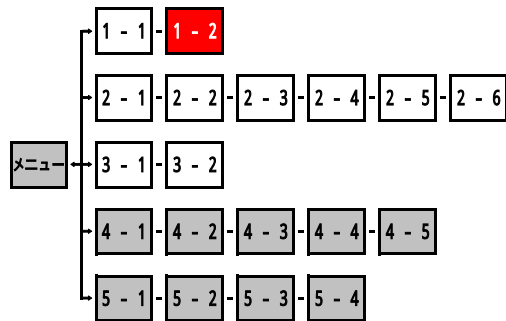

簡易図形画面

簡易図形説明

図形データ

図形名	京都全体図
使用放送局	京都局
本放送適用日	平成24年7月10日 改訂

番組構成

VICS京都 1.一般道(広域)[02 / 02]

- R 1 : 京阪国道
- R 9 : 山陰道
- R 24 : 奈良街道
- R 27 : 丹後街道
- R 162 : 周山街道
- R 173 : 綾部街道
- R 176 : 丹波路