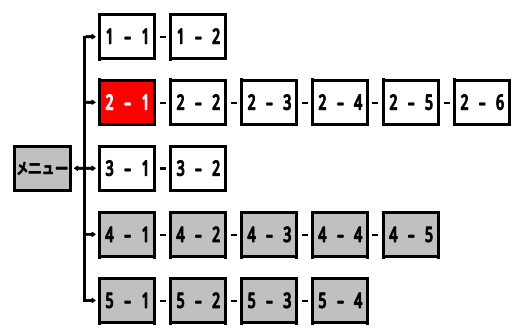

簡易図形画面

簡易図形説明

図形データ

図形名	右京エリア
使用放送局	京都局
本放送適用日	平成21年10月30日 改訂

番組構成

R9 : 山陰道
R162 : 周山街道