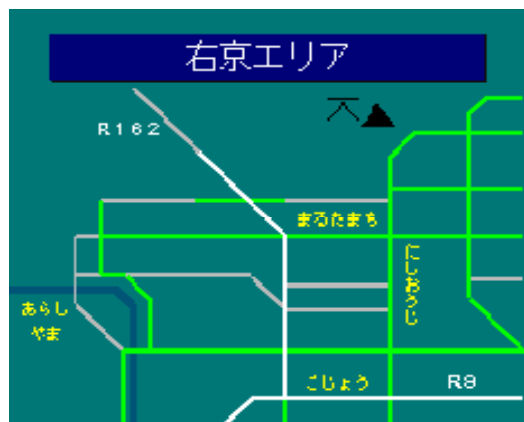

簡易図形画面

簡易図形説明

図形データ

図形名	右京エリア
使用放送局	京都局
本放送適用日	平成21年10月30日 改訂

番組構成

R9 : 山陰道
R162 : 周山街道