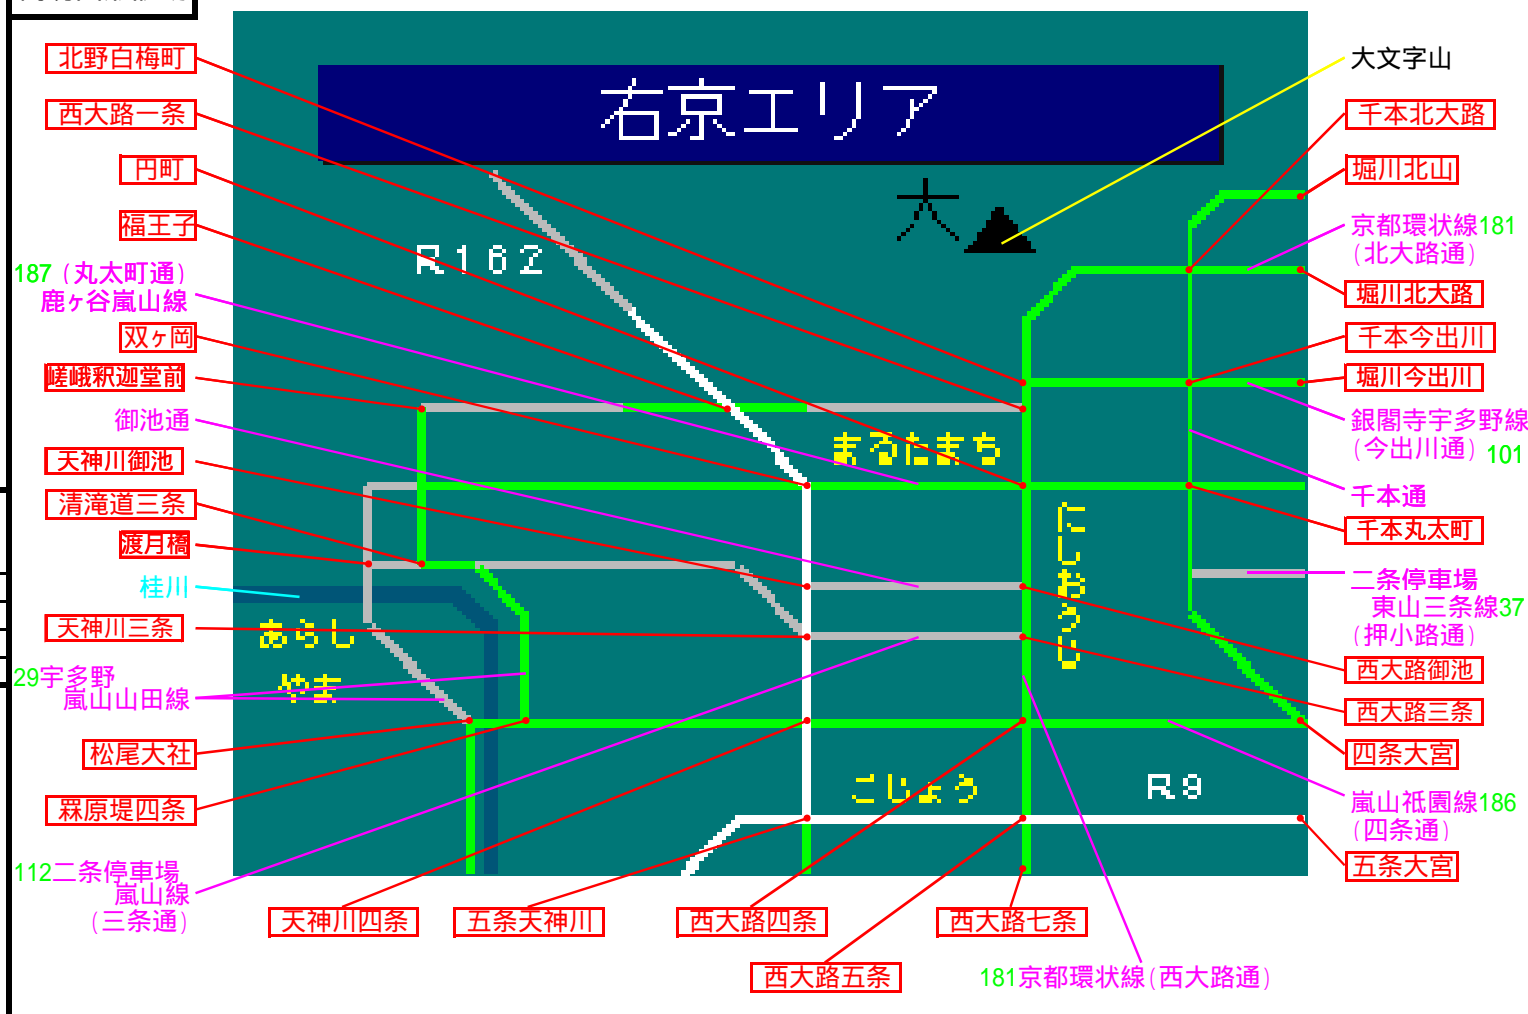

簡易図形画面

簡易図形説明

図形データ

図形名	右京エリア
使用放送局	京都局
本放送適用日	平成21年10月30日 改訂

番組構成

R9 : 山陰道
R162 : 周山街道