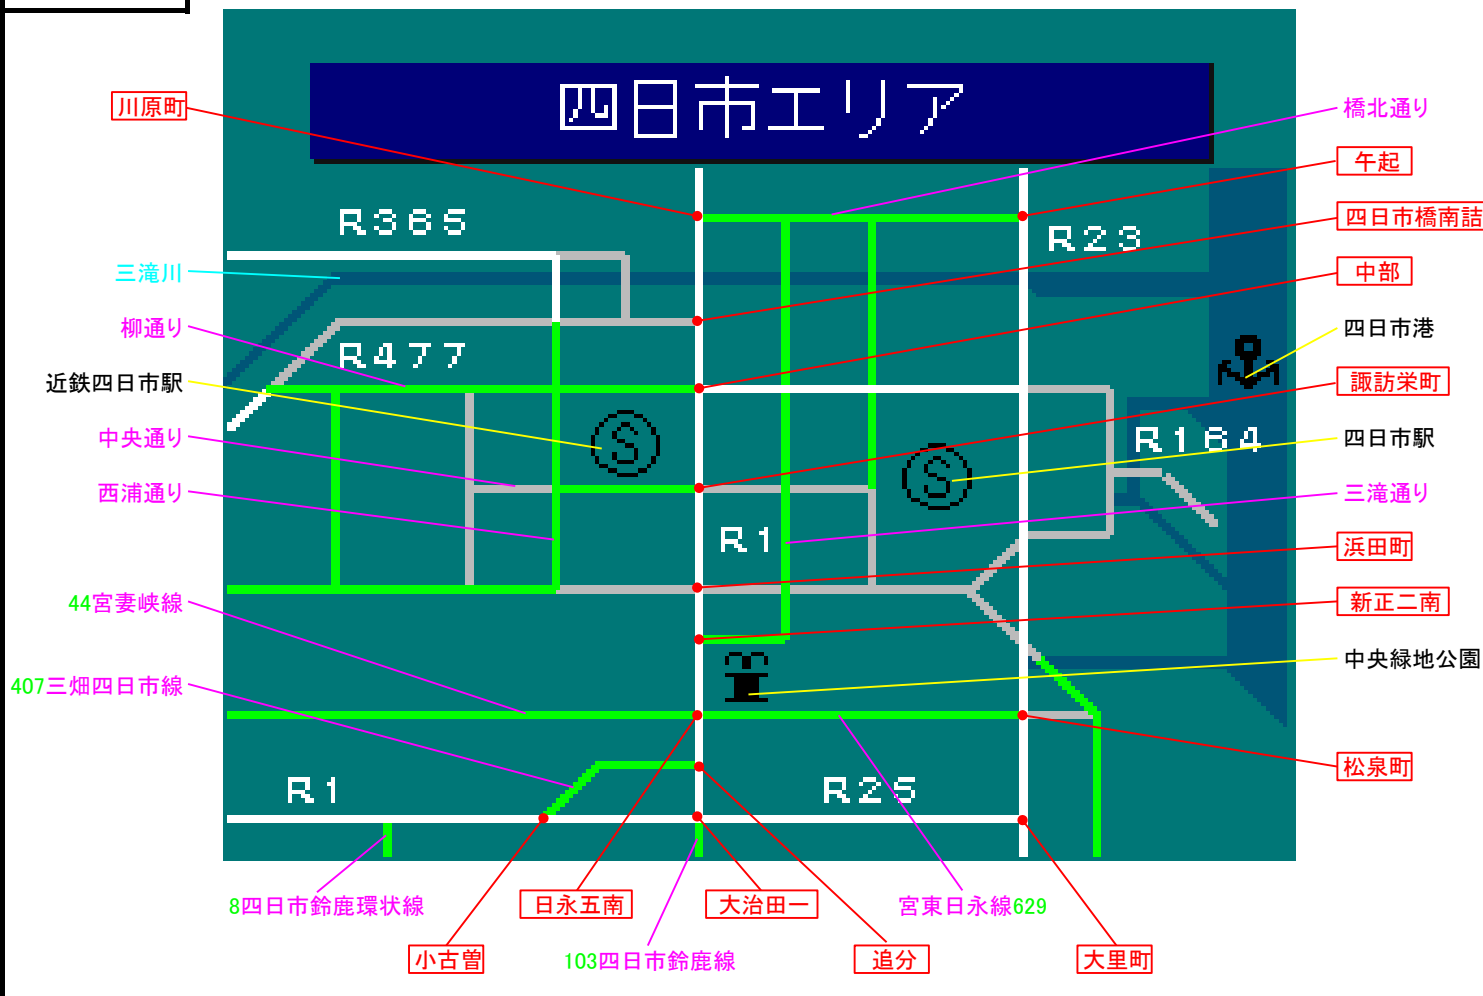

簡易図形画面

簡易図形説明

図形データ

図形名	四日市エリア
使用放送局	津局
本放送適用日	令和2年3月31日 改訂

番組構成