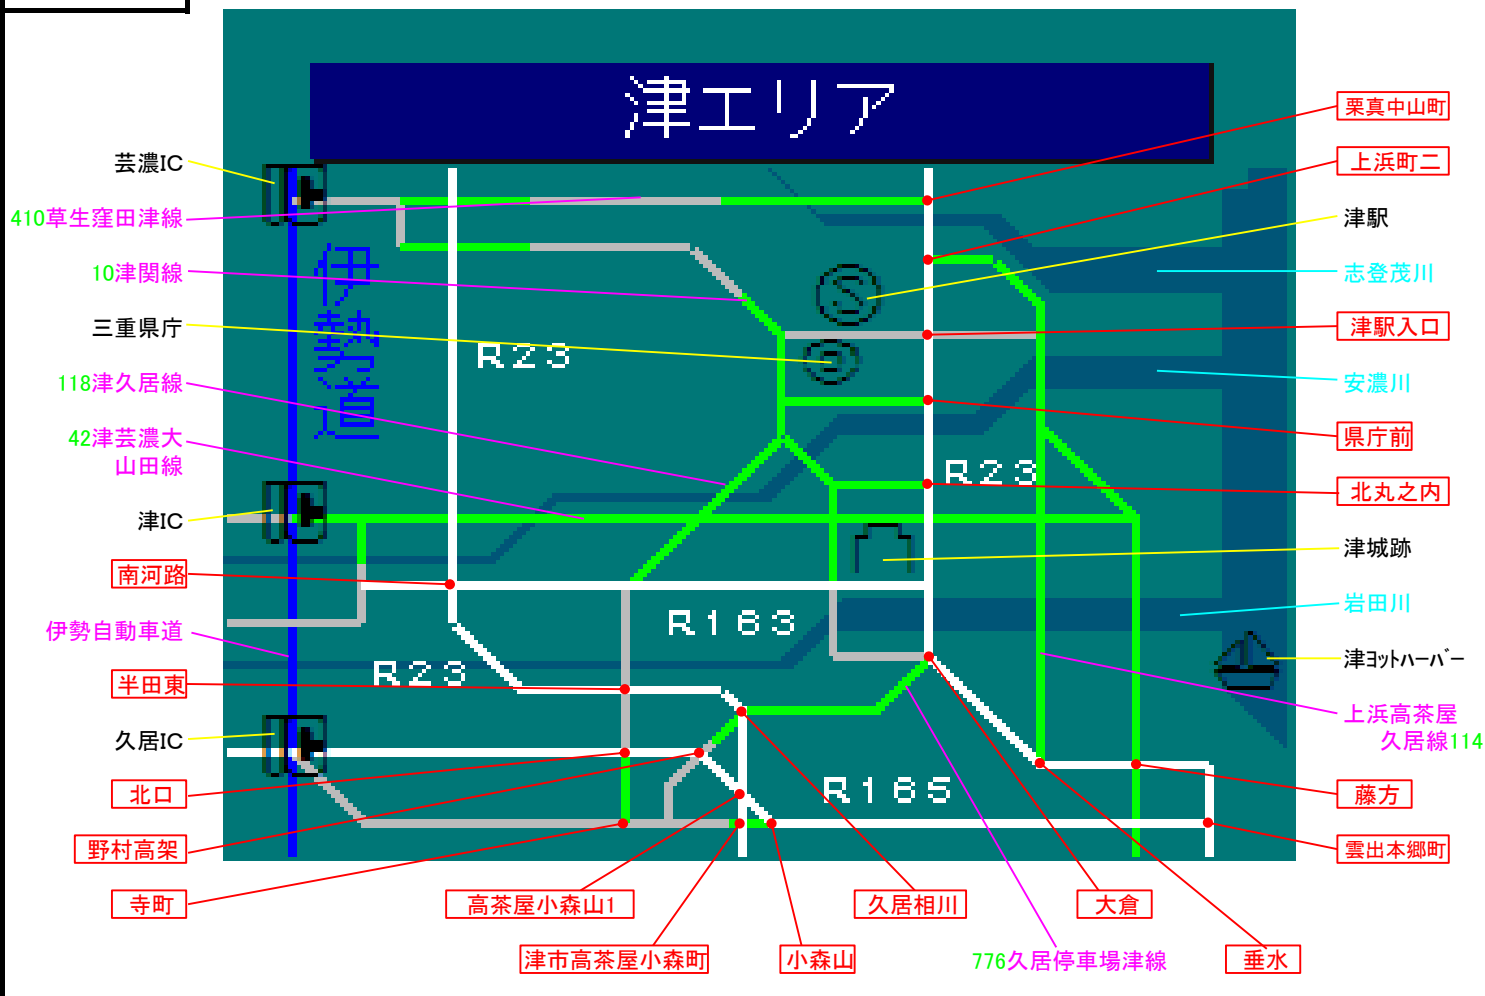

簡易図形画面

簡易図形説明

図形データ

図形名	津エリア
使用放送局	津局
本放送適用日	令和5年11月22日 改訂

番組構成