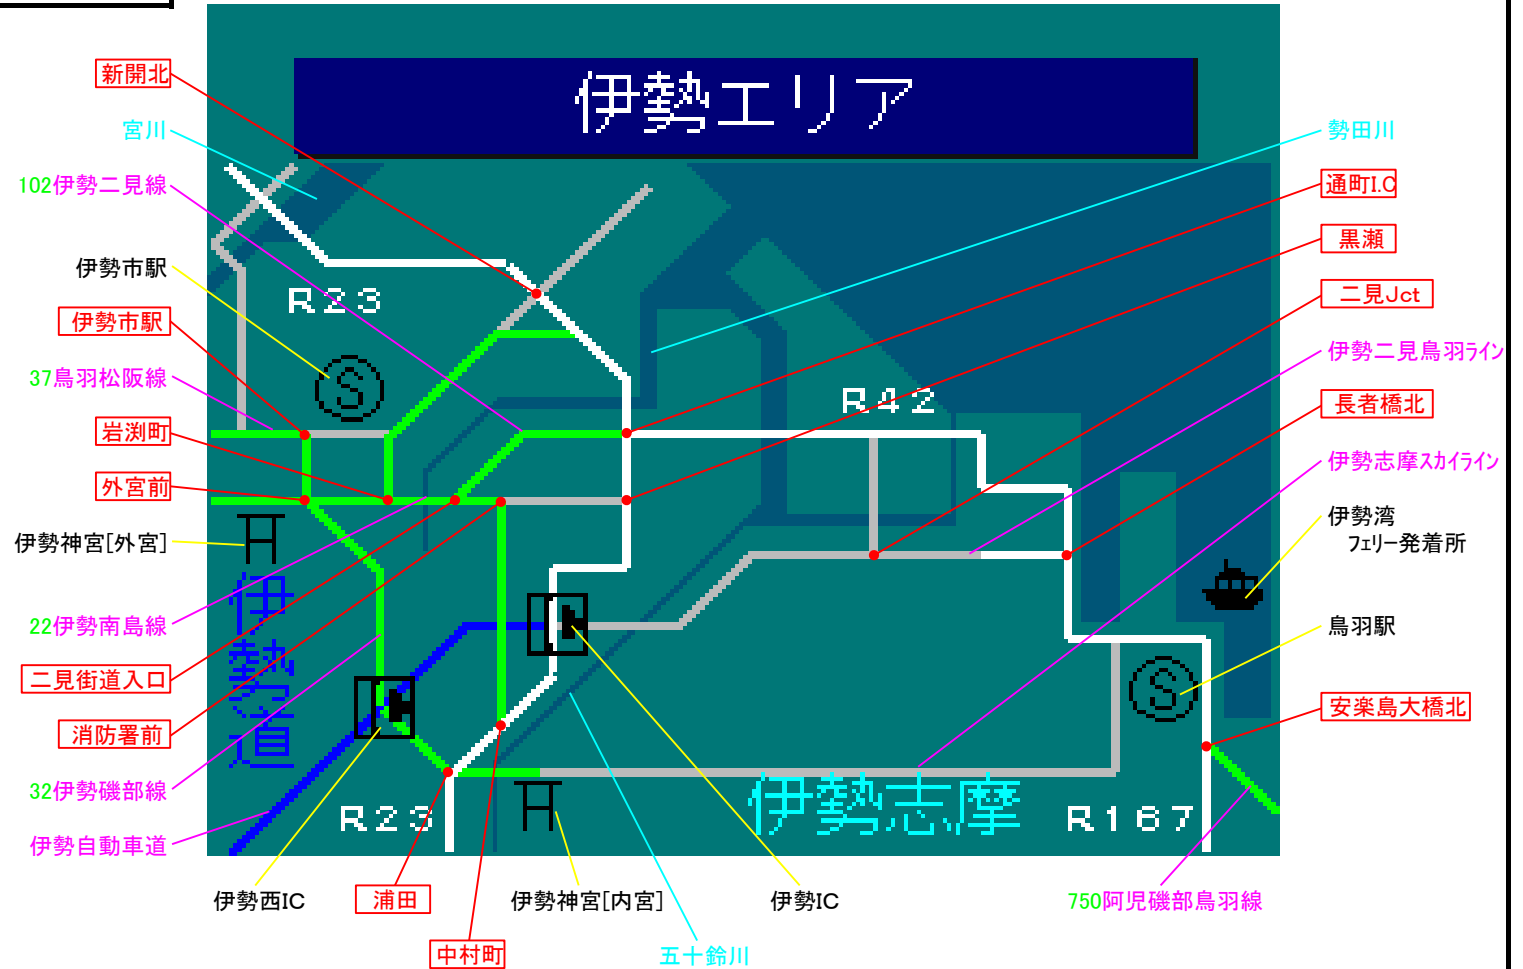

簡易図形画面

簡易図形説明

図形データ

図形名	伊勢エリア
使用放送局	津局
本放送適用日	令和2年3月31日 改訂

番組構成