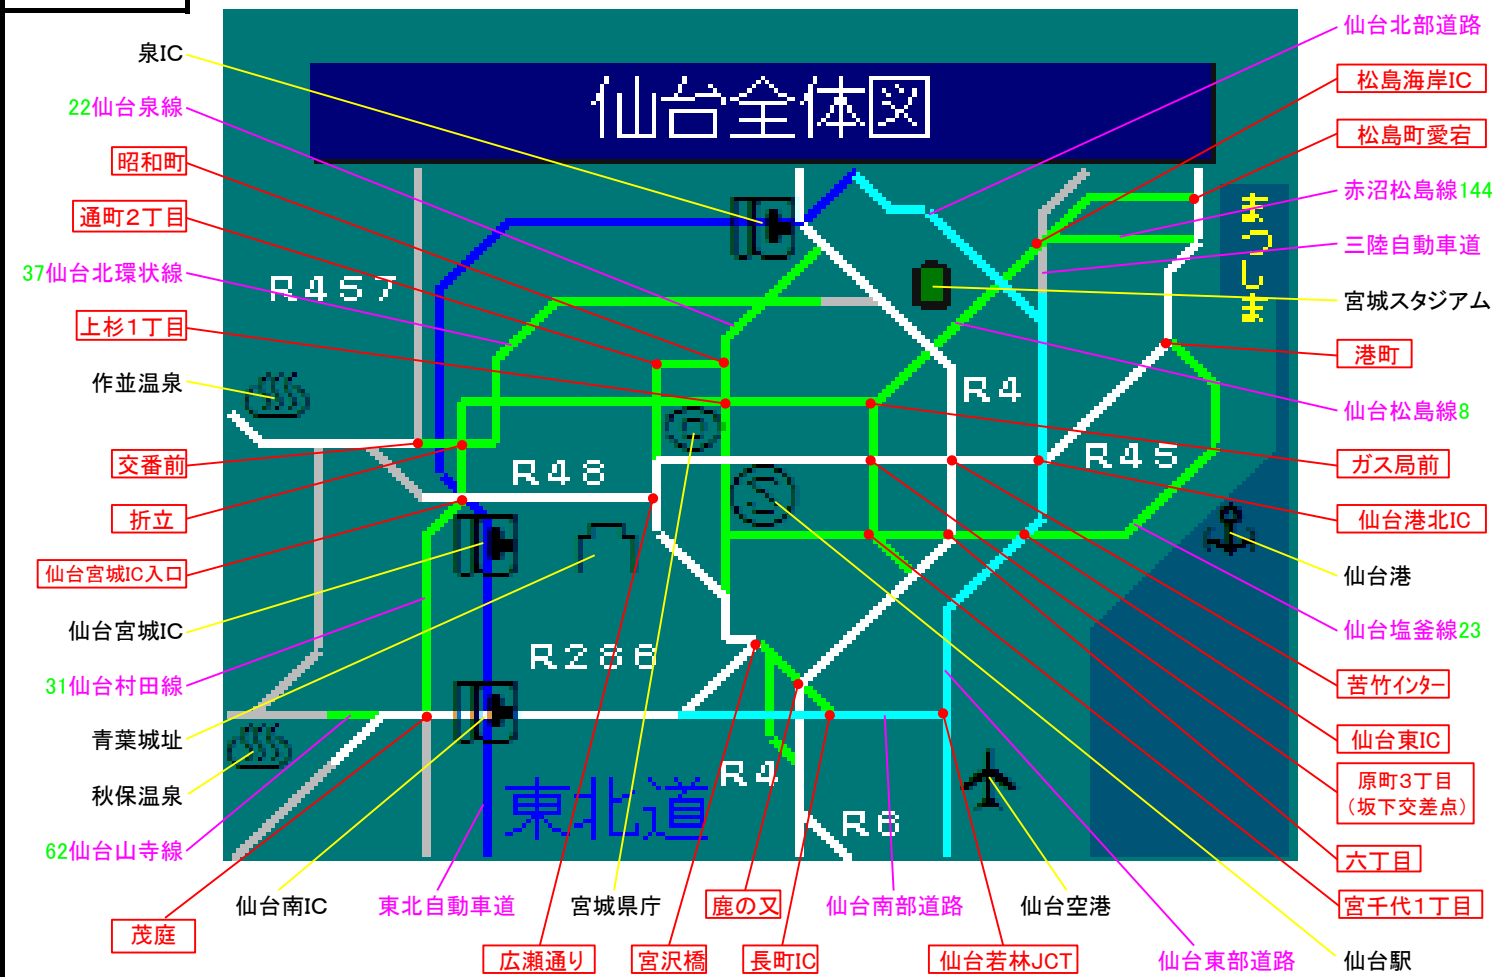

簡易図形画面

簡易図形説明

図形データ

図形名	仙台全体図
使用放送局	仙台局
本放送適用日	令和7年3月25日 改訂

番組構成