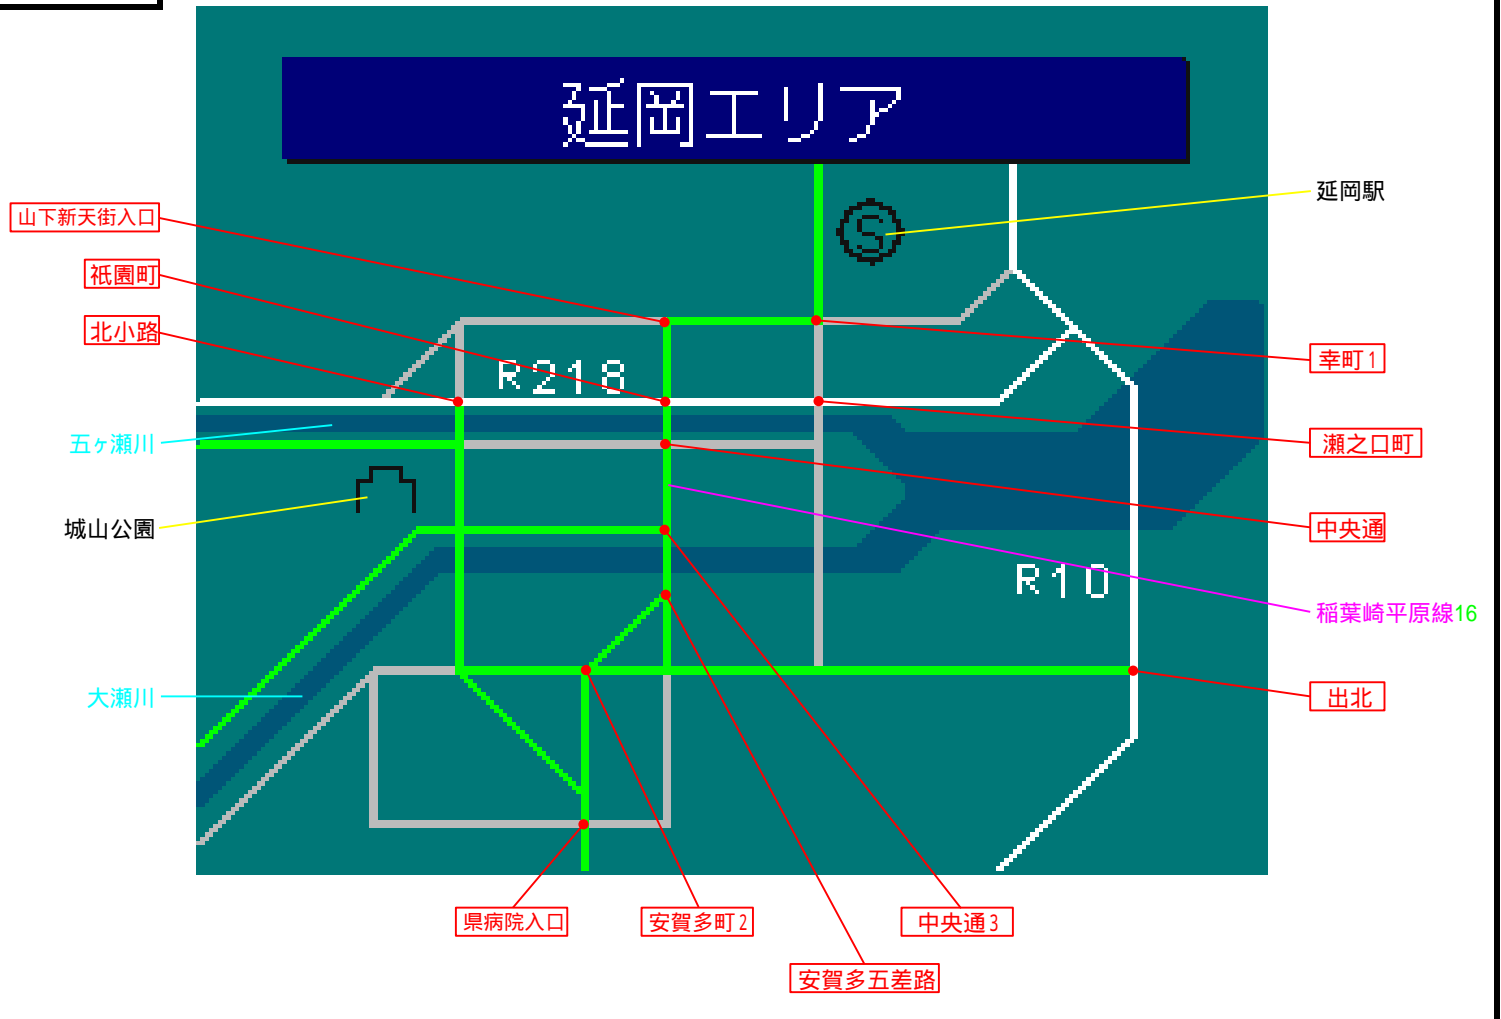

簡易図形画面

簡易図形説明

R 1 0 : 延岡バイパス(至日向街道)
 R 2 1 8 : 神話街道

図形データ

図形名	延岡エリア
使用放送局	宮崎局
本放送適用日	平成17年12月19日 改訂

番組構成