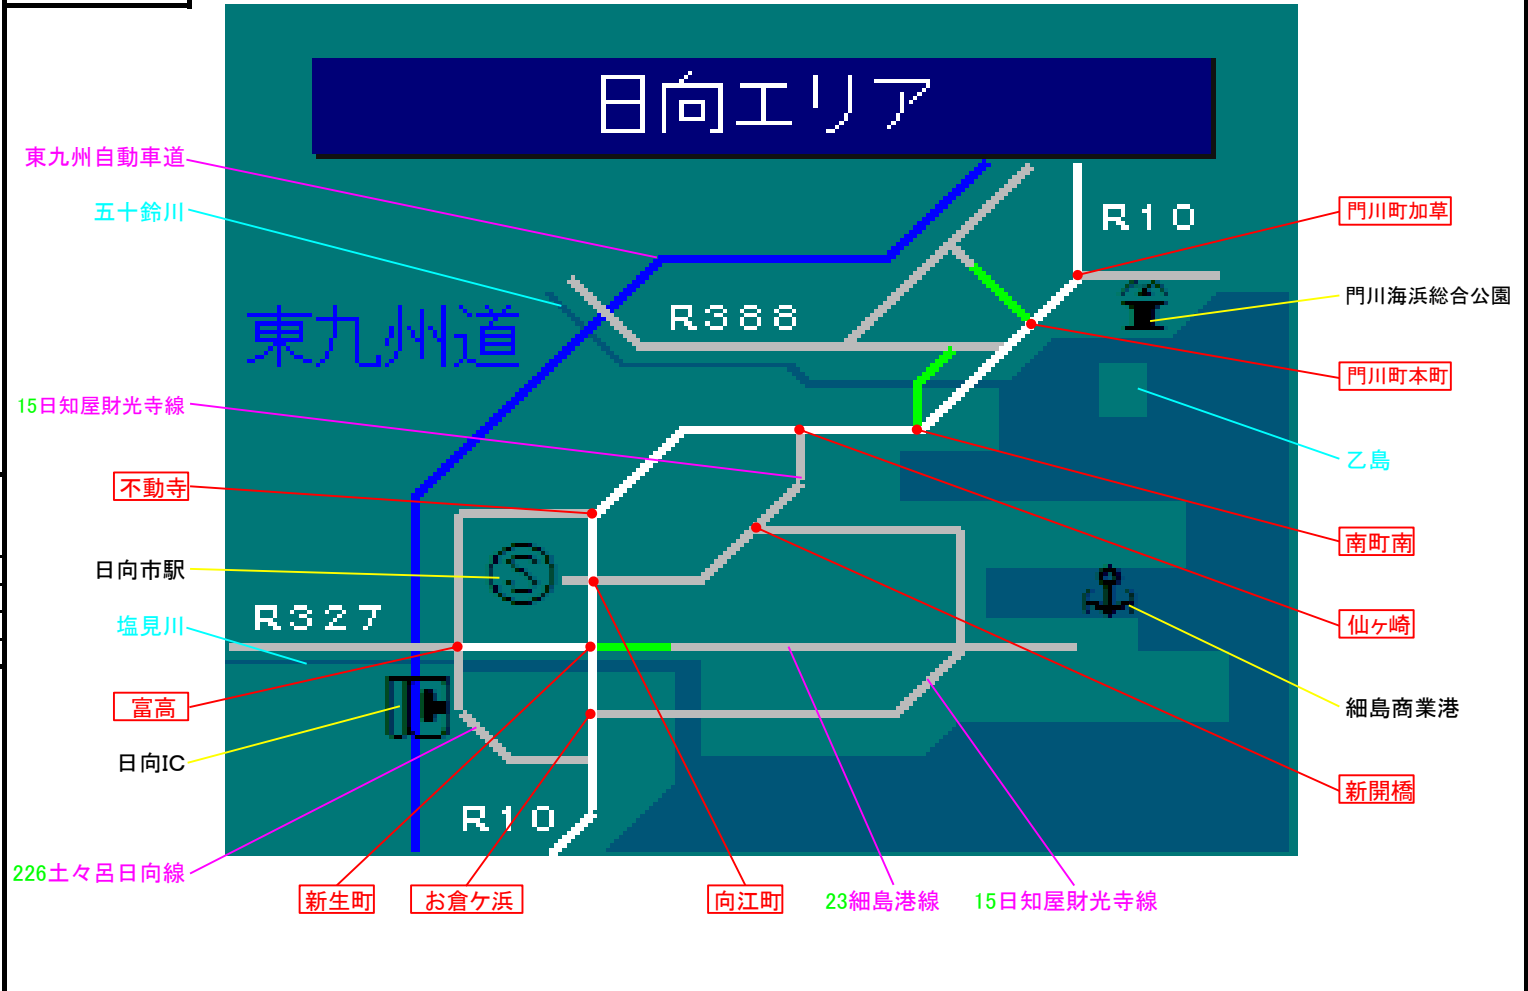

簡易図形画面

簡易図形説明

図形データ

図形名	日向エリア
使用放送局	宮崎局
本放送適用日	令和5年3月28日 改訂

番組構成