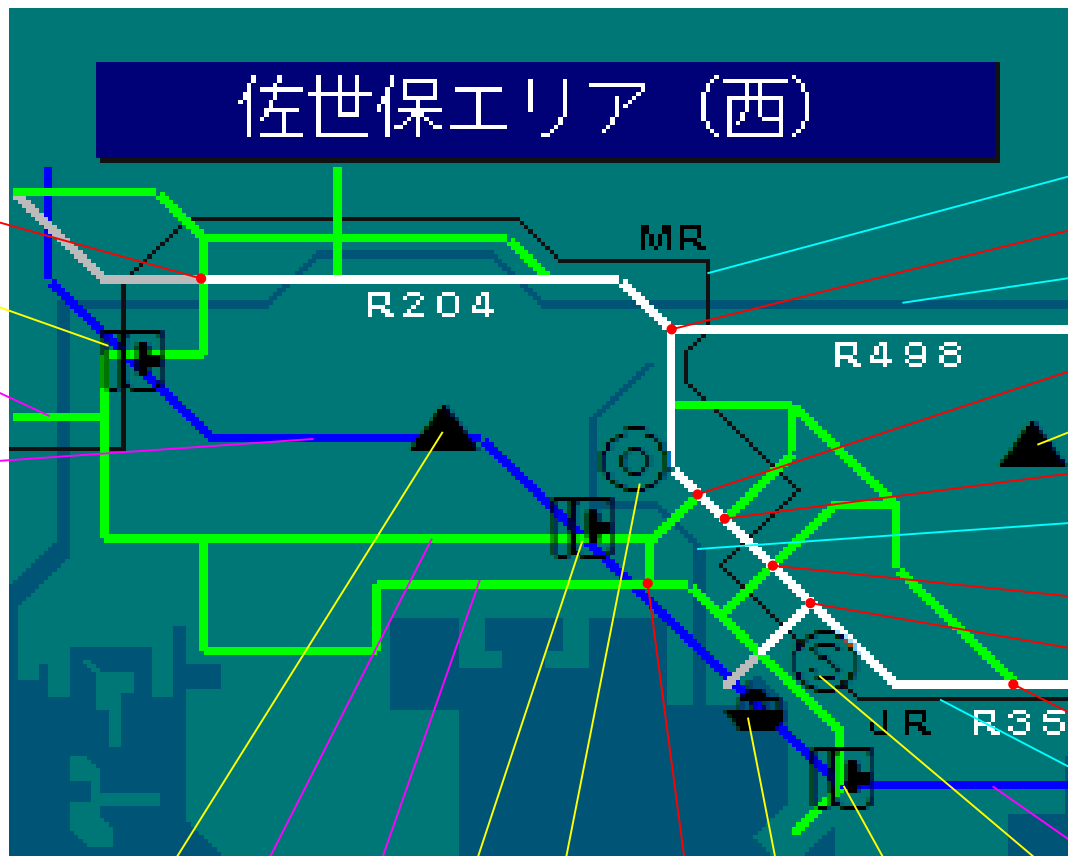

簡易図形画面

簡易図形説明

- 下本山
- 相浦中里IC
- 139佐世保鹿町線
- 佐々佐世保道路
- 弓張岳
- 11佐世保日野松浦線
- SSKバイパス
- 佐世保中央IC
- 佐世保市役所
- 平瀬
- 佐世保みなとIC
- 佐世保港フェリーターミナル
- 松浦鉄道
- 瀬戸越町
- 相浦川
- 松浦町
- 烏帽子岳
- 名切
- 佐世保川
- 本島町
- 戸尾町
- 木風入口
- JR佐世保線
- 西九州自動車道
- 佐世保駅

図形データ

図形名	佐世保エリア(西)
使用放送局	長崎局
本放送適用日	令和7年3月25日 改訂

番組構成