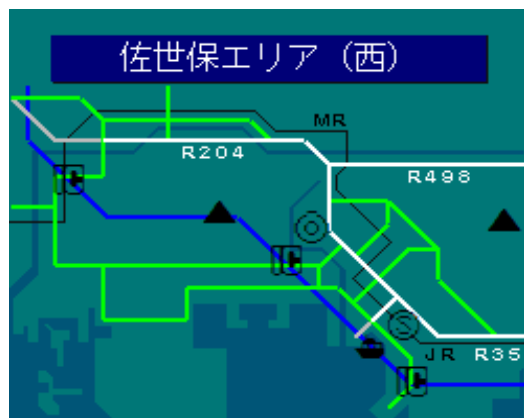

簡易図形画面

簡易図形説明

- 下本山
- 相浦中里IC
- 139佐世保鹿町線
- 佐々佐世保道路
- 弓張岳
- 11佐世保日野松浦線
- SSKバイパス
- 佐世保中央IC
- 佐世保市役所
- 平瀬
- 佐世保みなとIC
- 佐世保港フェリーターミナル
- 松浦鉄道
- 瀬戸越町
- 相浦川
- 松浦町
- 烏帽子岳
- 名切
- 佐世保川
- 本島町
- 戸尾町
- 木風入口
- JR佐世保線
- 西九州自動車道
- 佐世保駅

図形データ

図形名	佐世保エリア(西)
使用放送局	長崎局
本放送適用日	令和7年3月25日 改訂

番組構成