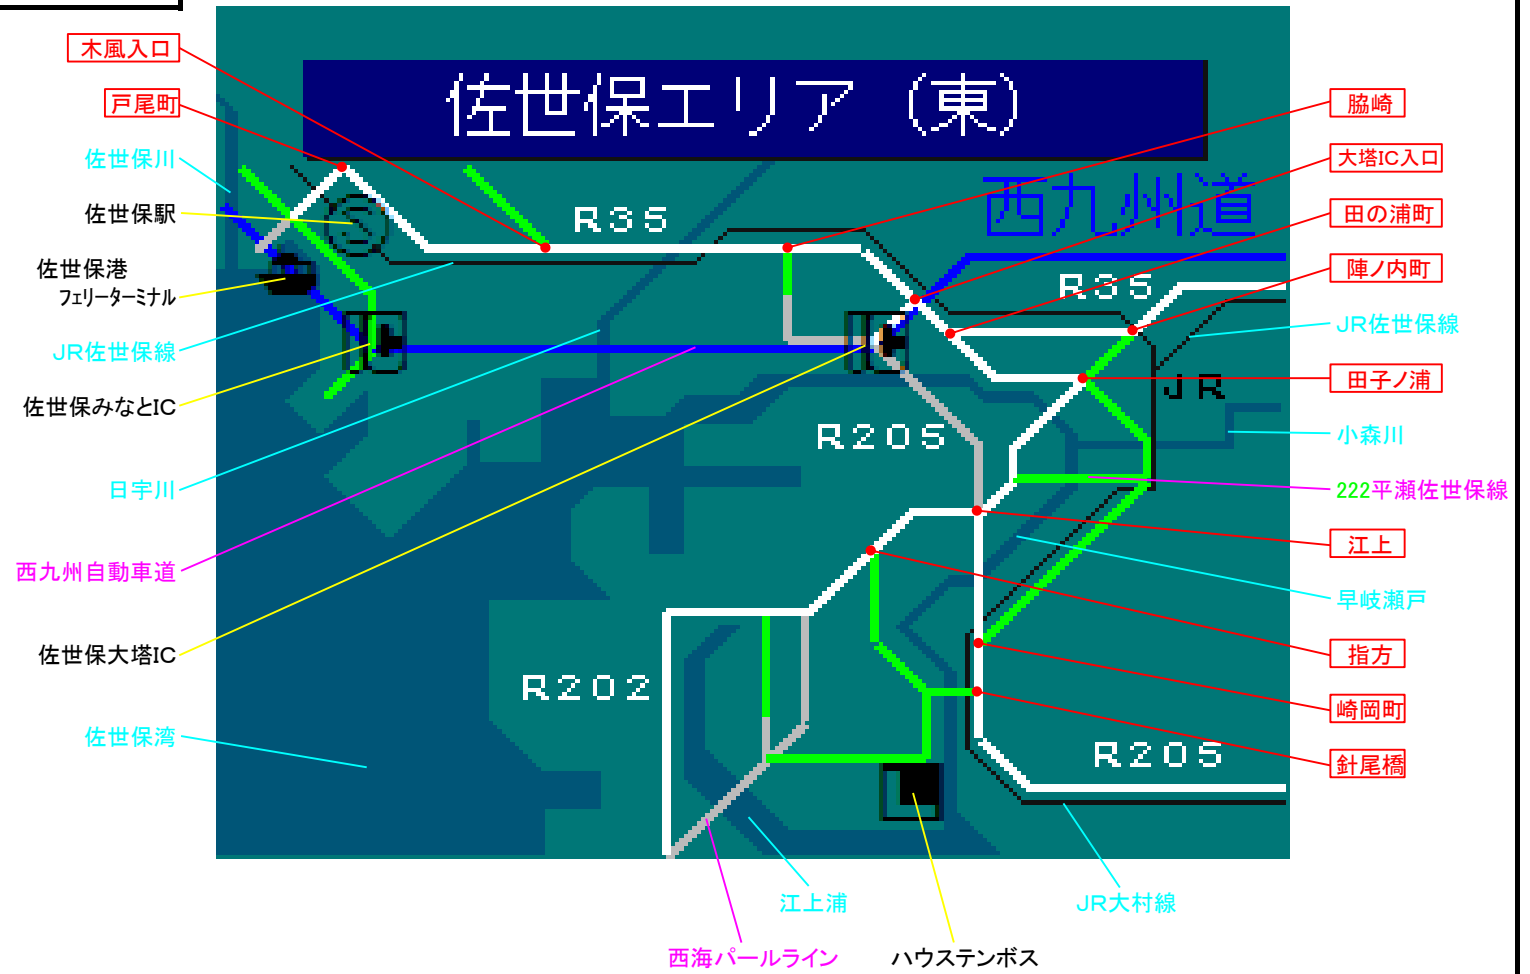

簡易図形画面

簡易図形説明

図形データ

図形名	佐世保エリア(東)
使用放送局	長崎局
本放送適用日	令和6年4月25日 改訂

番組構成