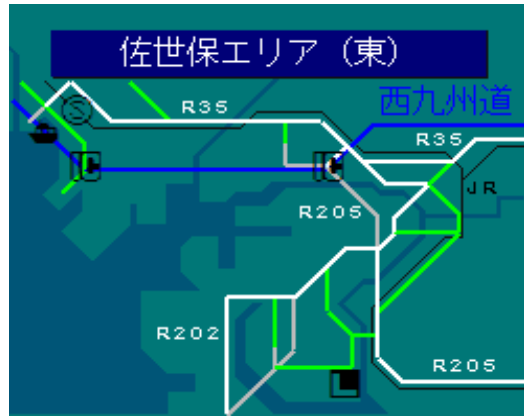

簡易図形画面

簡易図形説明

図形データ

図形名	佐世保エリア(東)
使用放送局	長崎局
本放送適用日	令和6年4月25日 改訂

番組構成